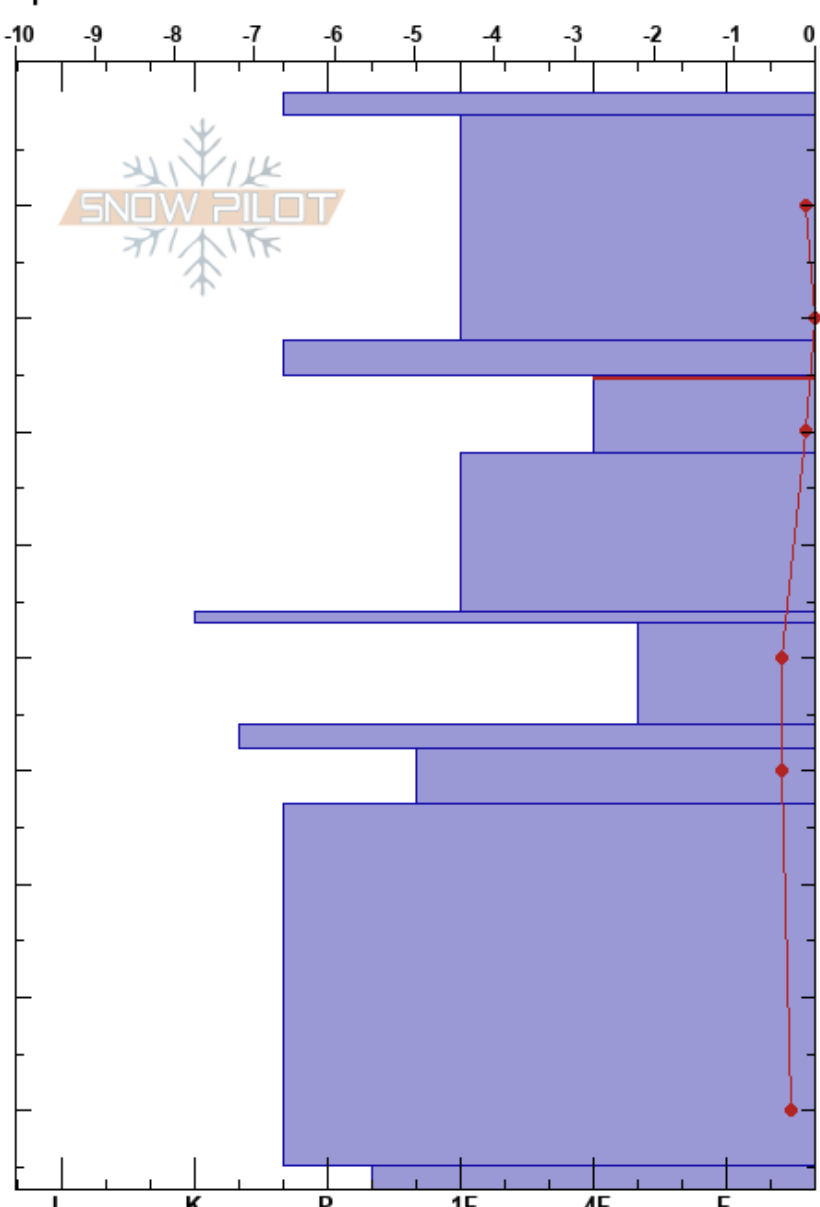

Övre Tvärbäcken
 Västra Vindelfjällen
 Sweden
Elevation: 750 m
Aspect: 110°
Specifics:

Johan af Ekenstam
 24/02/2025 - 11:35
Co-ord: 33W 506389E 7299843N
Slope Angle: 25°
Wind Loading:

Stability: **HS:**97
Air Temperature: 0.9°C **PF:**30 **25-32cm:**Problematic layer
Sky Cover: OVC
Precipitation: S-1
Wind: S Moderate

Form	Crystal		Moisture	ρ kg/m³	Stability tests & Layer comments
	Size	Moisture			
⊙⊙					
			M		
⊙⊙					
B			M		←ECTP1 @26cm FCxr 2 mm
			M		
⊙⊙					
B			M		←ECTP22 @48cm FC 2-3 mm
⊙⊙					
⊙⊙(B)					
B					

Notes: Öppen slutning i bäckravin.