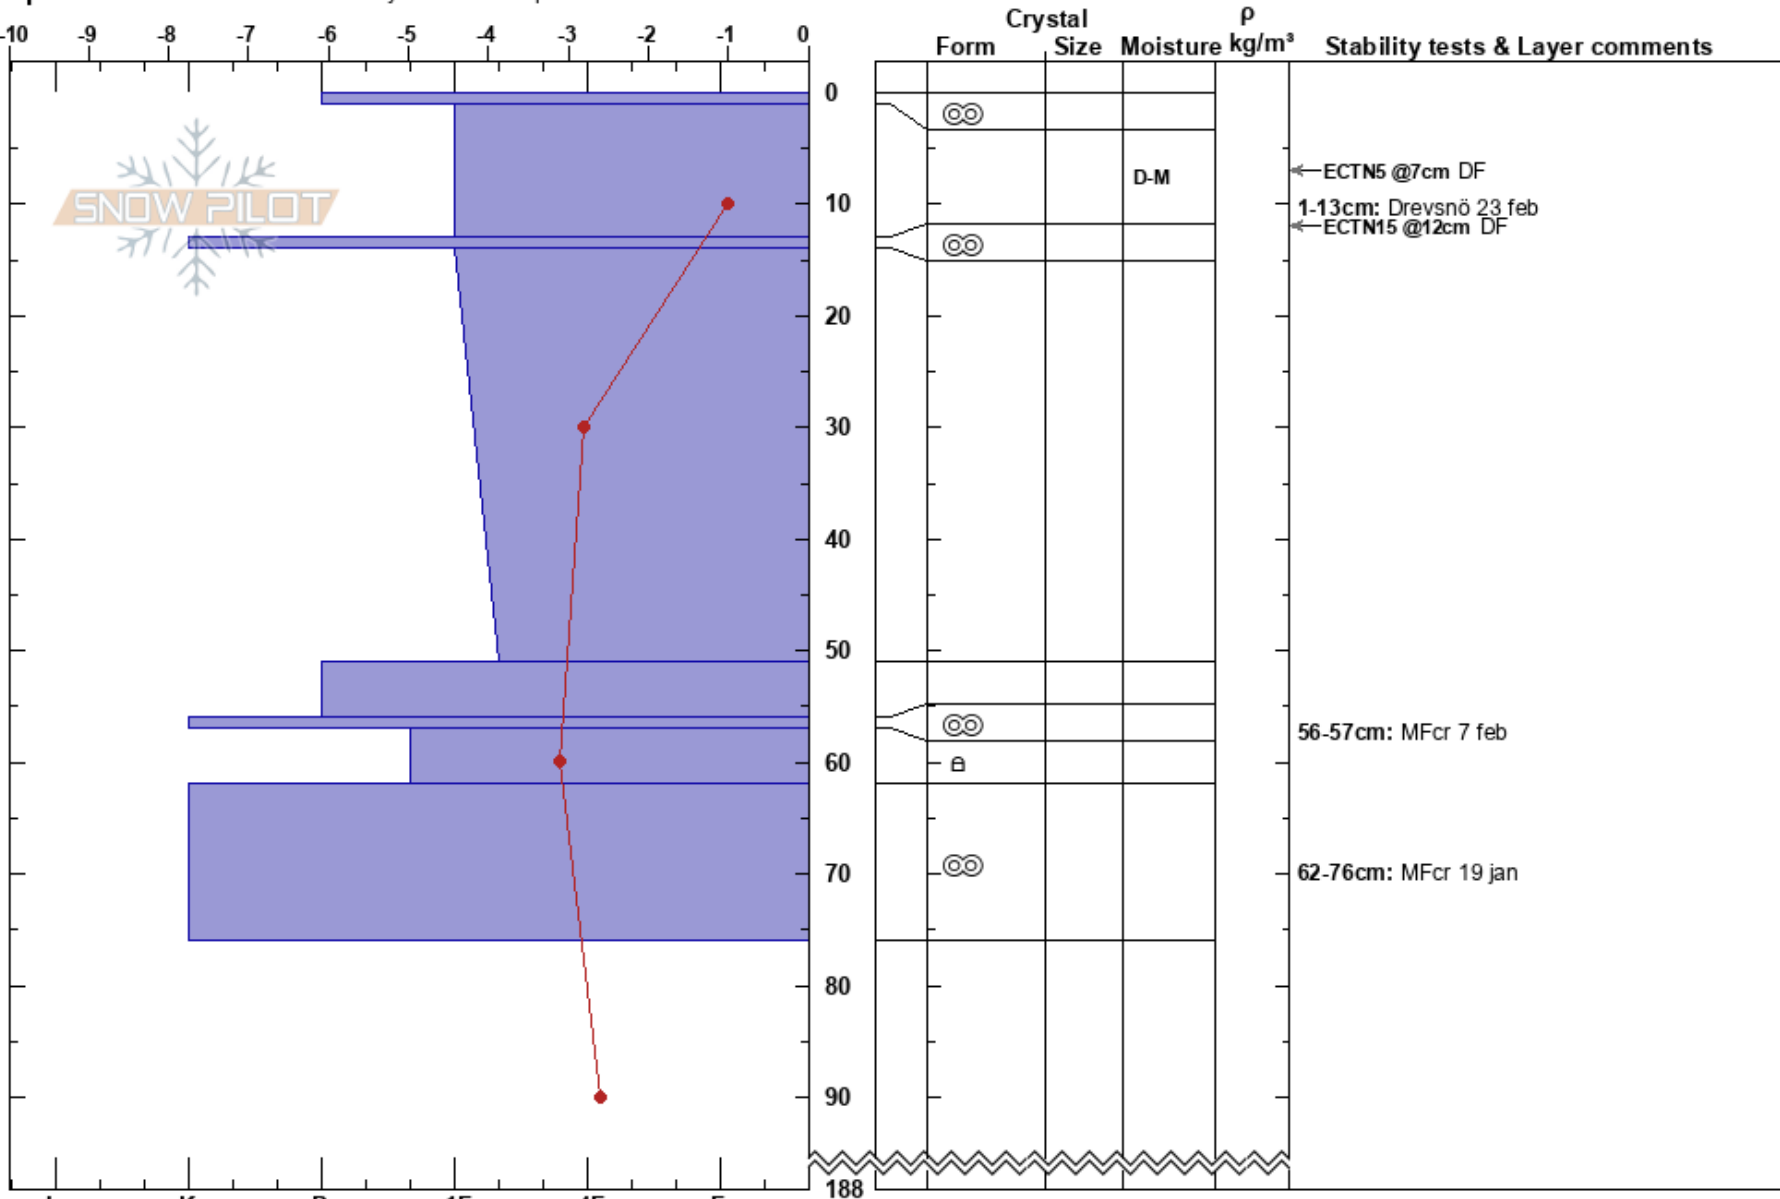

Kobäset
Västra Vindelfjällen
Sweden

Johan af Ekenstam
23/02/2025 - 12:30
Co-ord: 33W 507417E 7302536N
Slope Angle: 25°
Wind Loading: yes

Stability:
Air Temperature: 0.4°C
Sky Cover: BKN
Precipitation: S-1
Wind: SW Strong

HS:188
PF:30
Layer Notes:
1-13cm: Drevsnö 23 feb
56-57cm: MFcr 7 feb
62-76cm: MFcr 19 jan

Specifics: Recent avalanche activity on similar slopes

Notes: Skrådrevad sluttning. Närliggande Nc1 som drevsnöflak på SO, 1125 möh tidigare under dagen.