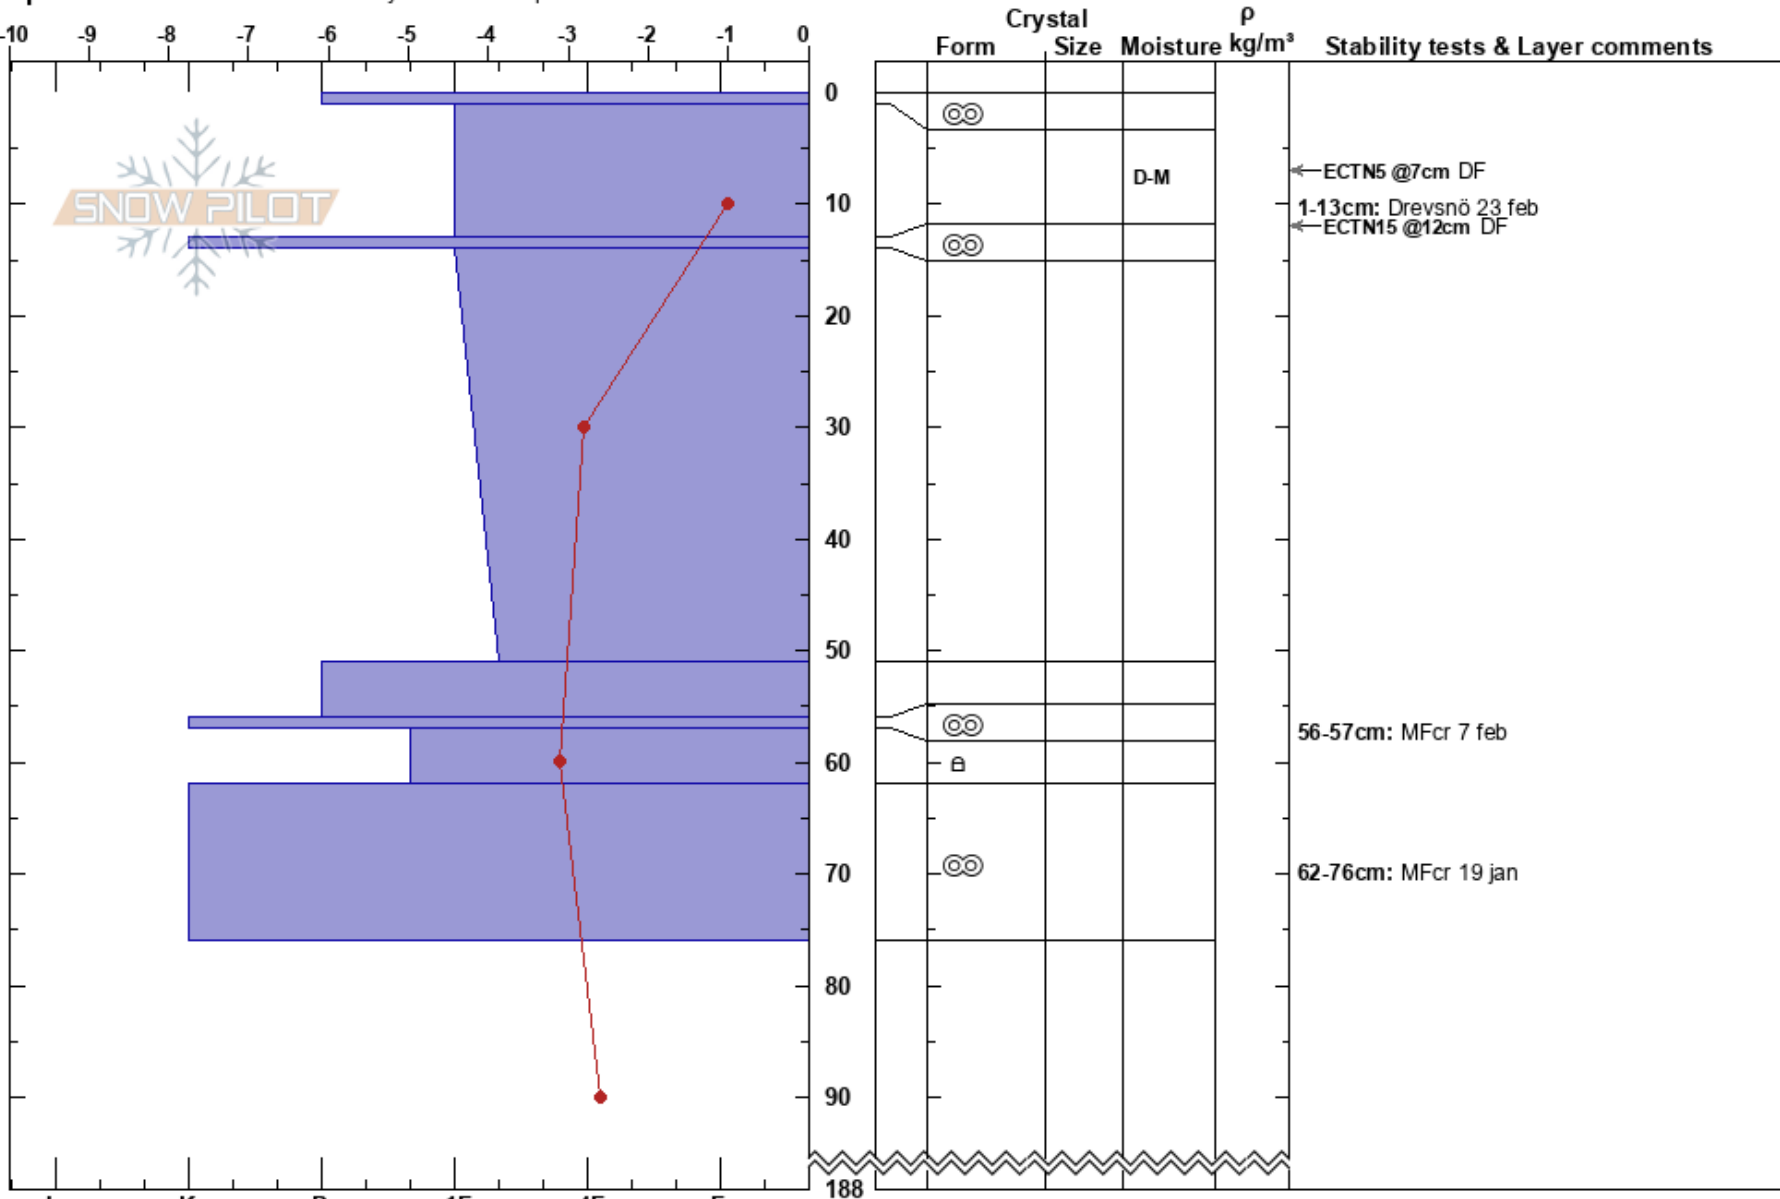

Kobäset
Västra Vindelfjällen
Sweden

Johan af Ekenstam
23/02/2025 - 12:30
Co-ord: 33W 507417E 7302536N
Slope Angle: 25°
Aspect: 125°
Wind Loading: yes

Stability:
Air Temperature: 0.4°C
Sky Cover: BKN
Precipitation: S-1
Wind: SW Strong

HS:188
PF:30
Layer Notes:
1-13cm: Drevsnö 23 feb
56-57cm: MFcr 7 feb
62-76cm: MFcr 19 jan

Specifics: Recent avalanche activity on similar slopes

Notes: Skrådrevvad sluttning. Närliggande Nc1 som drevsnöflak på SO, 1125 möh tidigare under dagen.