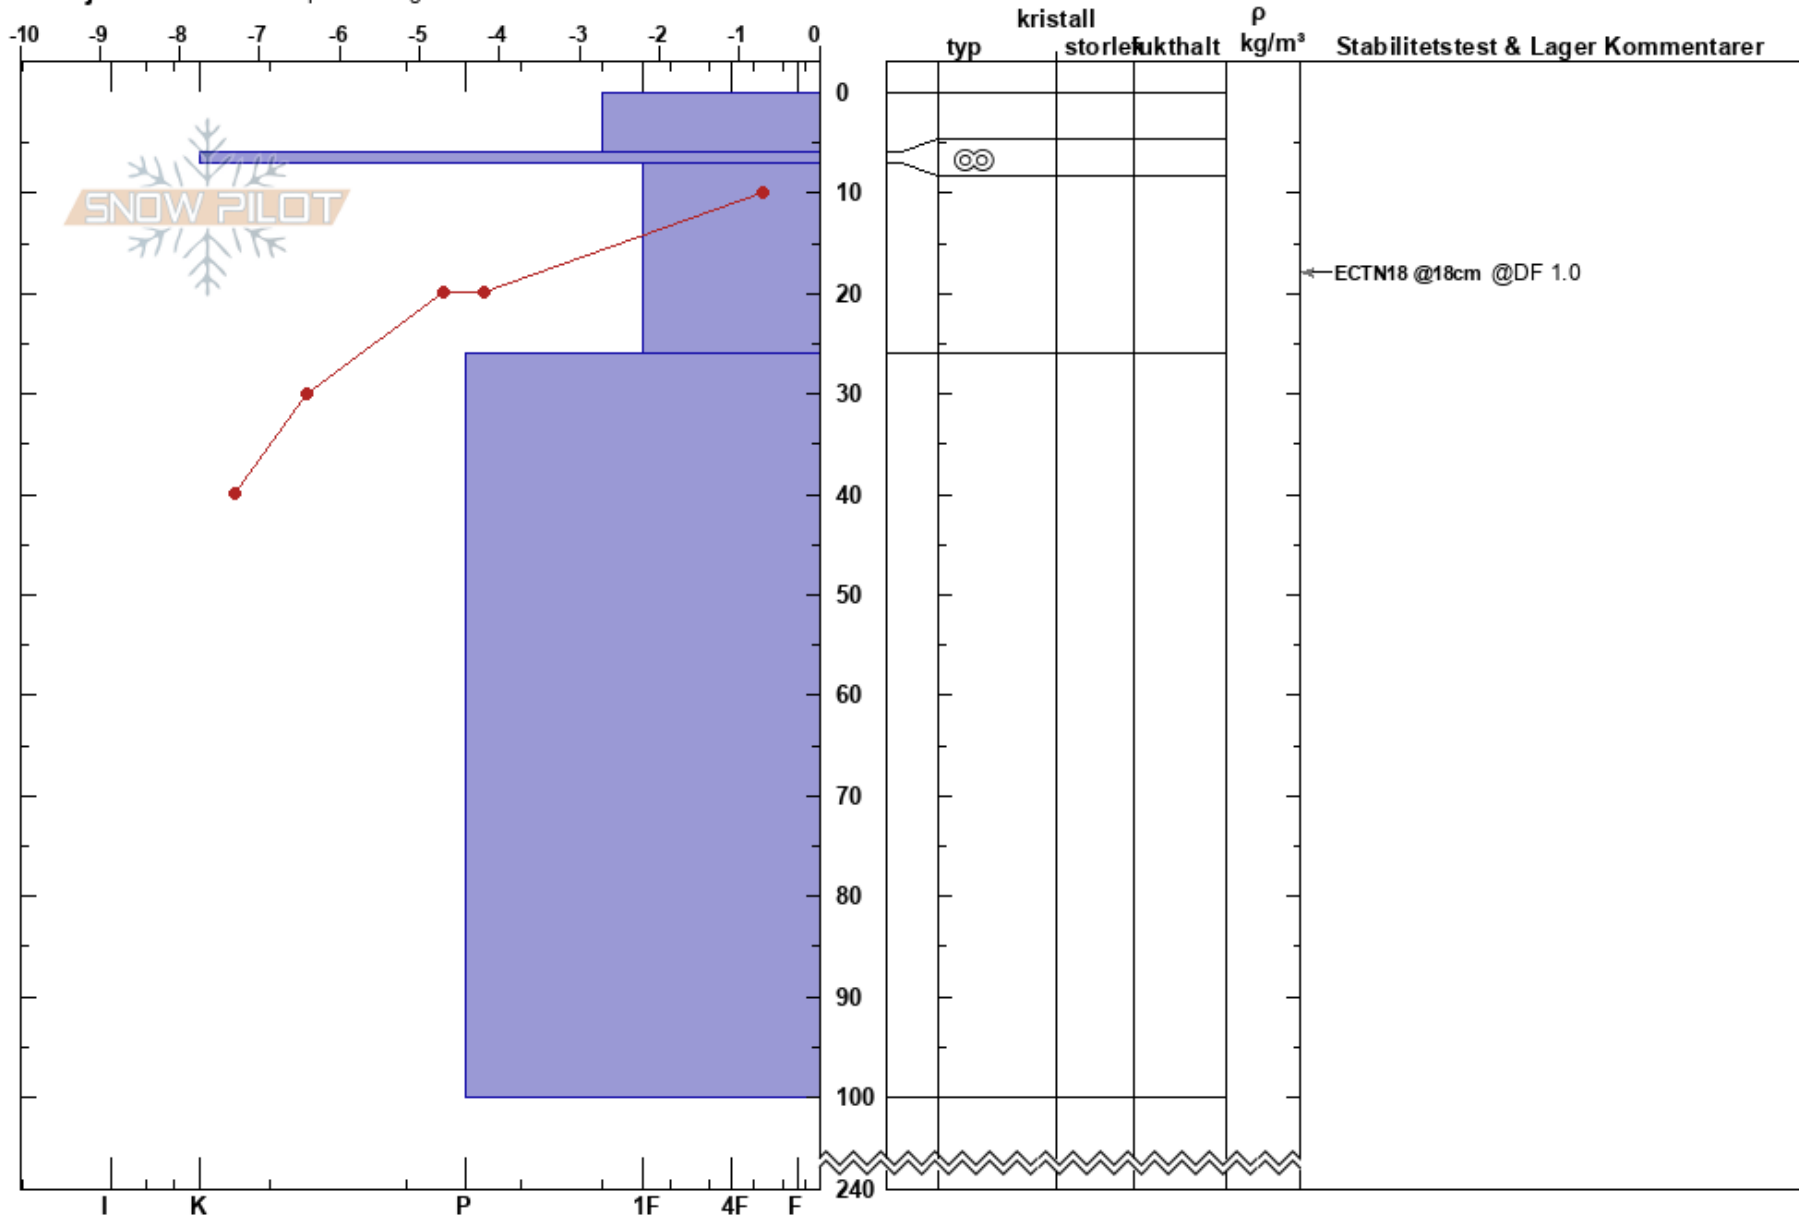

PF:15

Sweden

Koordinat: 67.88379N, 18.61047E

Molnighet: SCT

Höjd: 1345 m

Lutning: 24°

Nederbörd: NO

Väderstreck: SE

Snödrev: Nyligen

Vind: W Svagvind (1-7m/s)

Detaljerna: Vi åkte skidor på sluttningen

Noteringar (beskrivning av terräng): Läsida där senaste dygnets drev skräladat fläckvis.