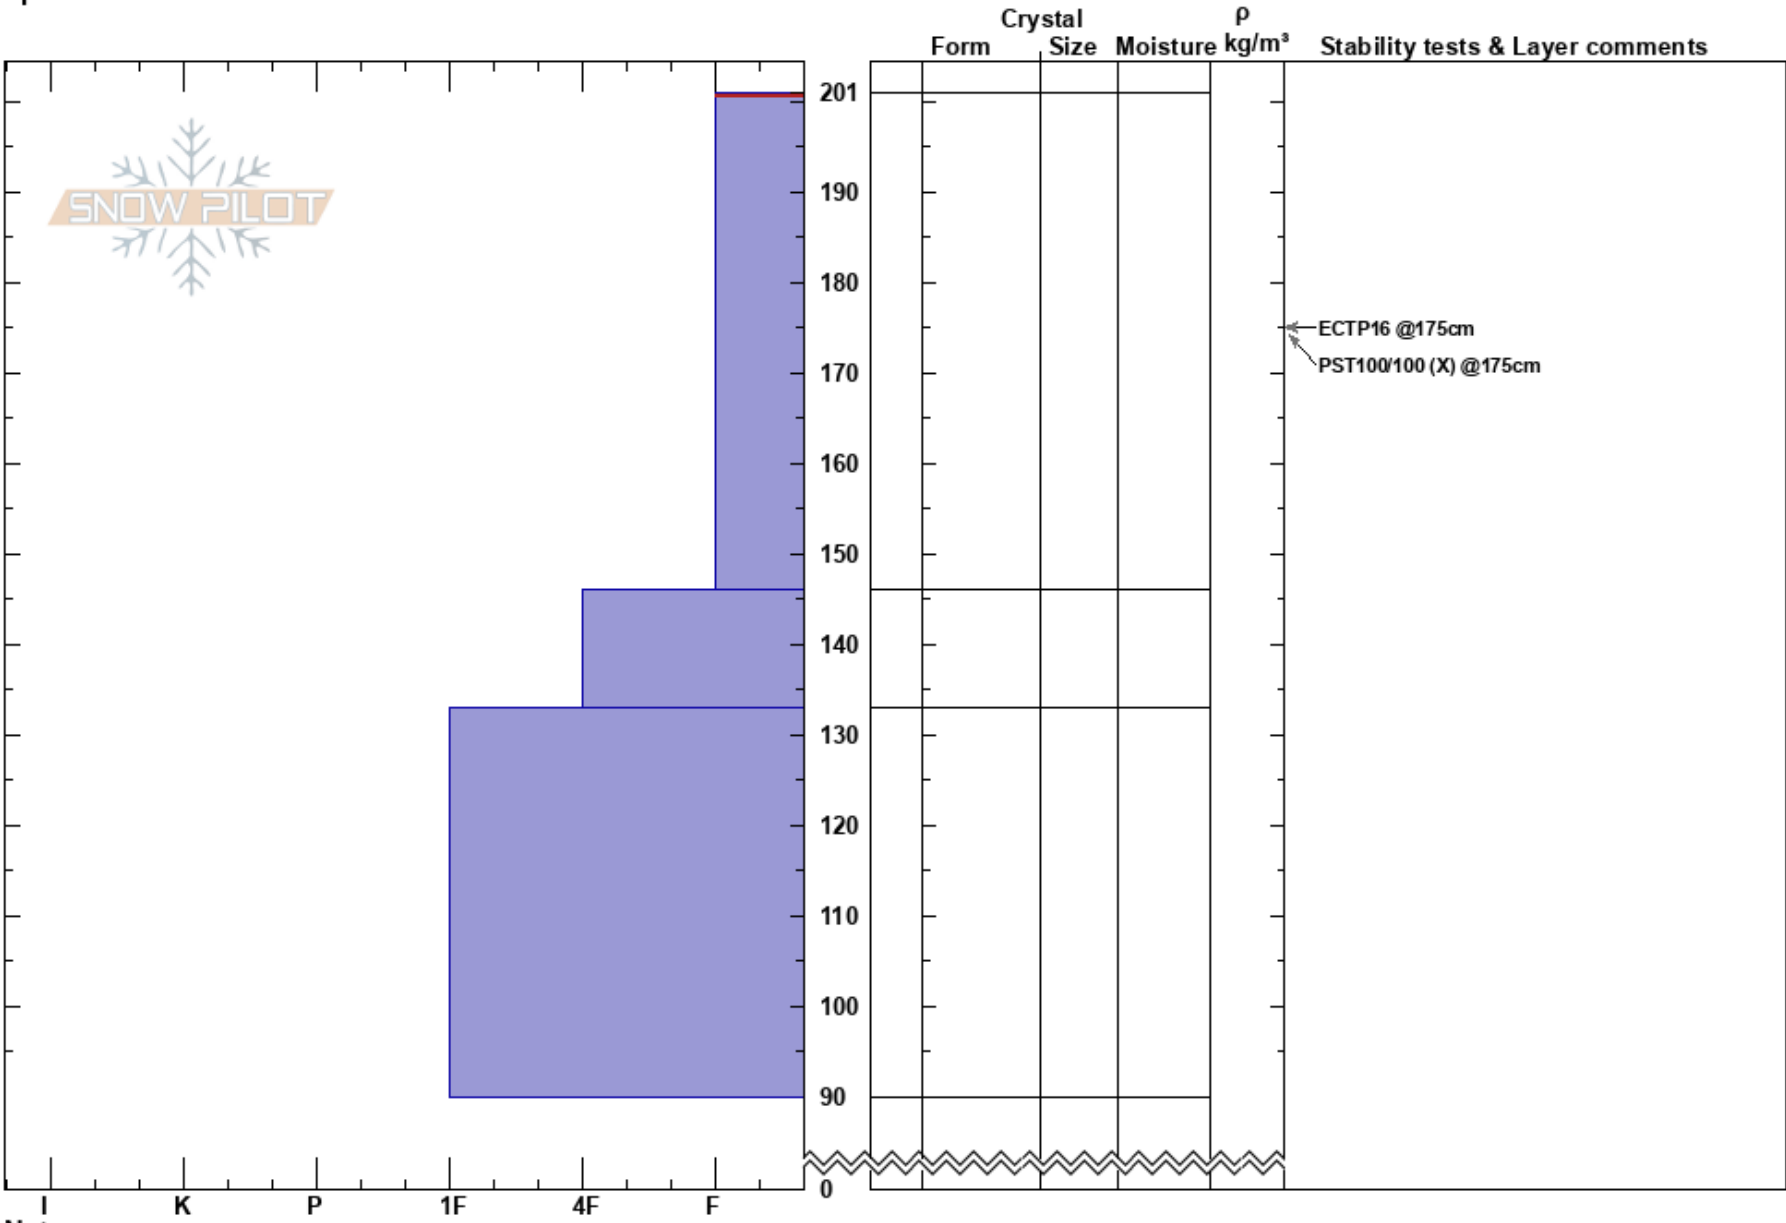

Battle Creek  
 Sierra Madres  
 WY  
**Elevation:** 9239 ft  
**Aspect:** E  
**Specifics:**

Alex Bakken  
 02/22/2025 - 3:30pm  
**Co-ord:** 41.15716N, -107.00177E  
**Slope Angle:** 20°  
**Wind Loading:**

**Stability:**  
**Air Temperature:**  
**Sky Cover:** CLR  
**Precipitation:** NO  
**Wind:** SW Moderate

**HS:**201  
**Layer Notes:**  
 201-146cm:Problematic layer

Notes: