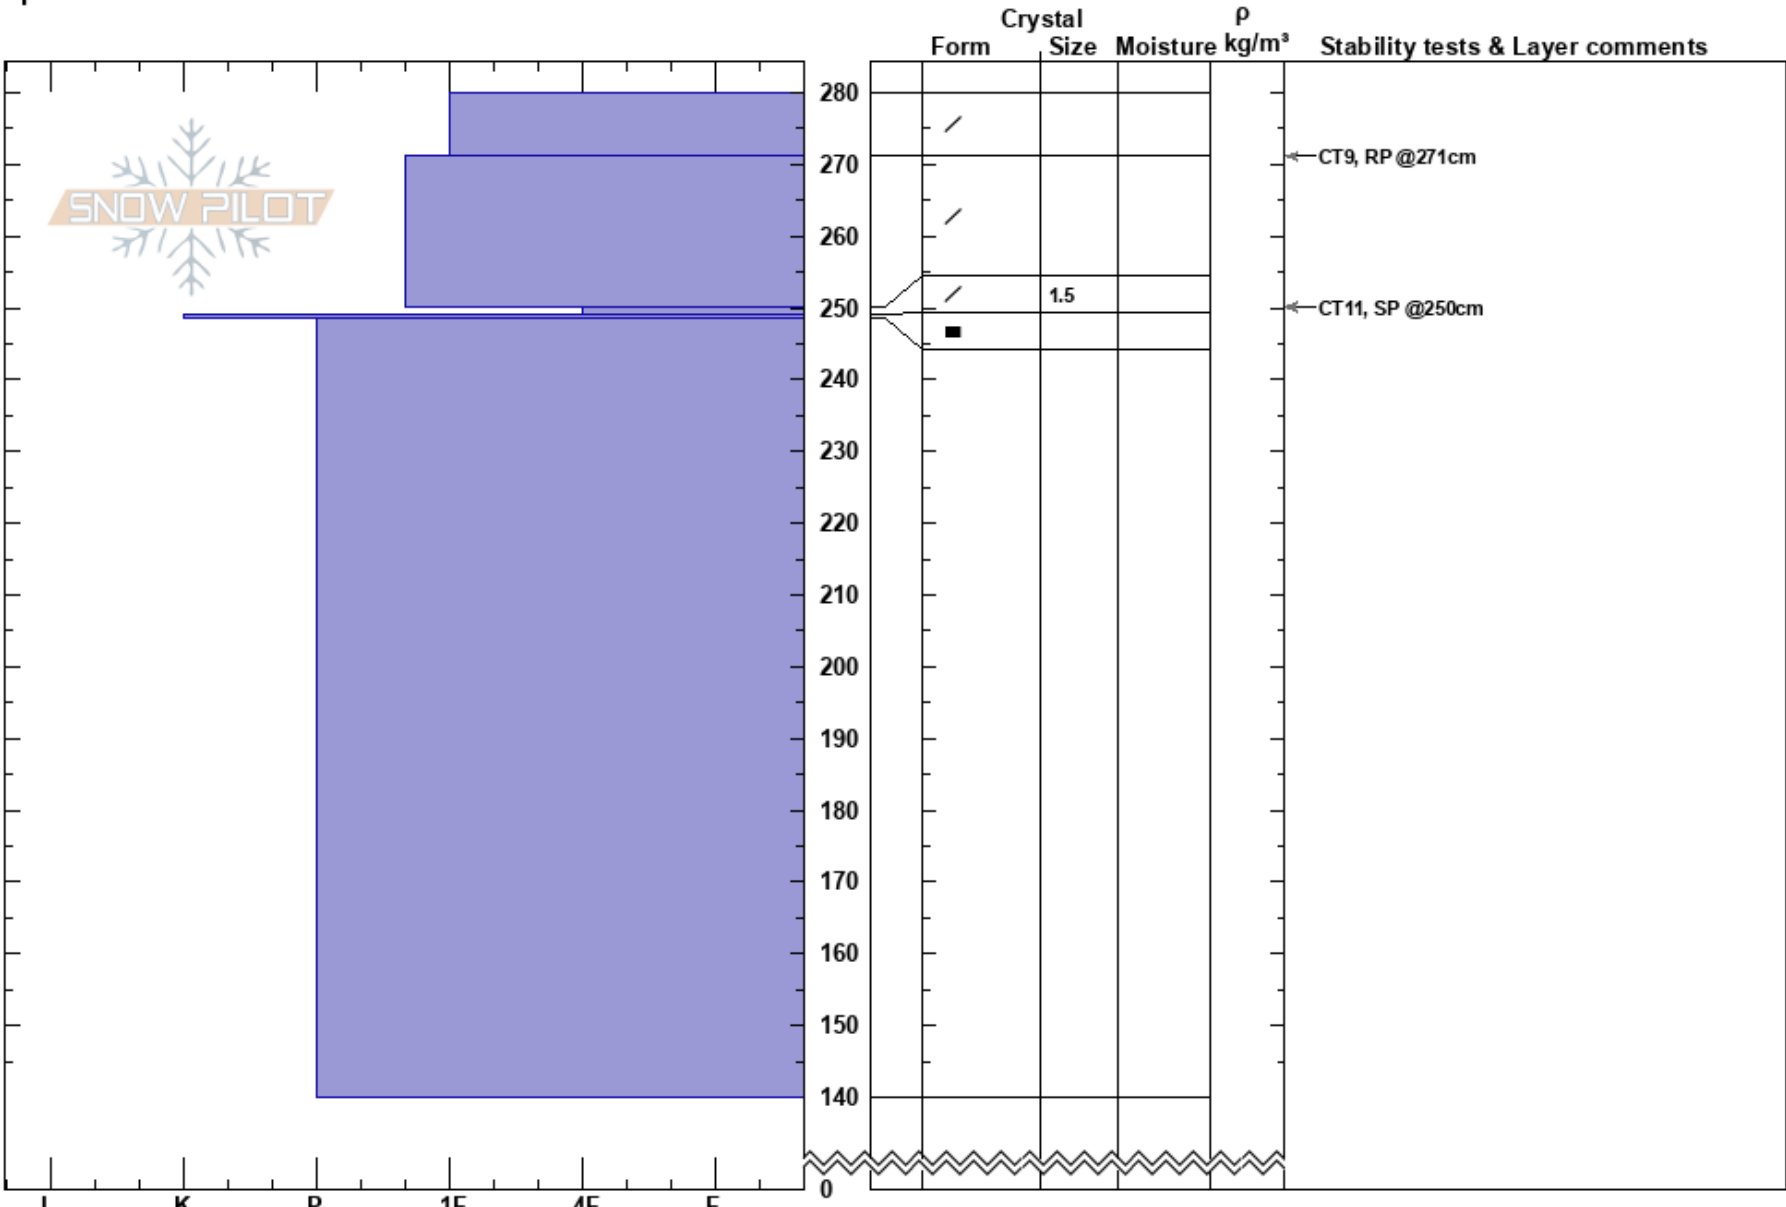

Ловчорр

Sergei Shestikhin
21/02/2018 - 00:40

Stability:
Air Temperature: -13°C

HS:280
250-249cm:Problematic layer

Kirovsk
Elevation: 850 m
Aspect: S
Specifics:

Co-ord: 67.59989N, 33.83725E
Slope Angle: 38°
Wind Loading:

Sky Cover: FEW
Precipitation: NO
Wind: NE Moderate

Notes: Исследования шурфа ниже отметки @140 не проводил