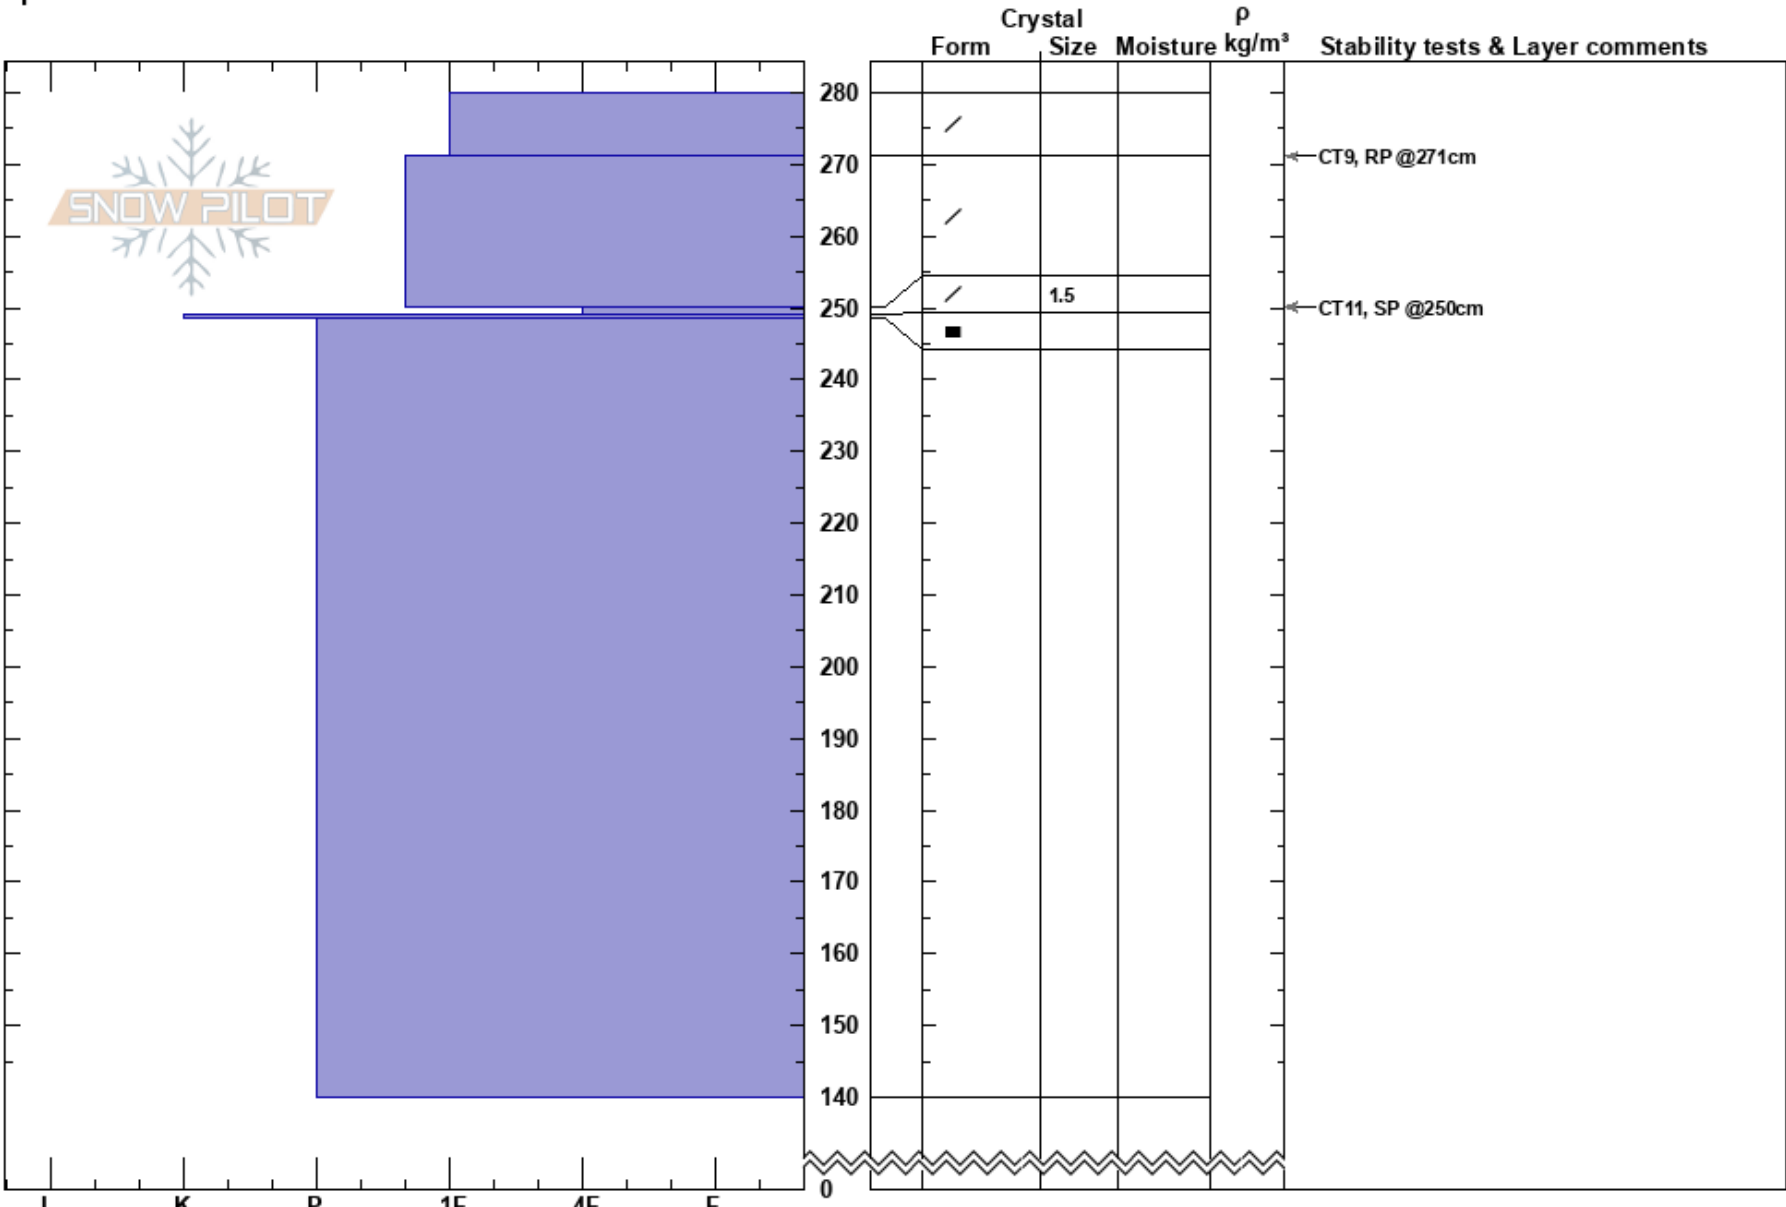

Ловчорр

Sergei Shestikhin

21/02/2018 - 00:40

Stability:

HS:280

Layer Notes:

Kirovsk

Co-ord: 67.59989N, 33.83725E

Air Temperature: -13°C

250-249cm: Problematic layer

Elevation: 850 m

Slope Angle: 38°

Sky Cover: FEW

Precipitation: NO

Aspect: S

Wind Loading:

Wind: NE Moderate

Specifics:

Notes: Исследования шурфа ниже отметки @140 не проводил