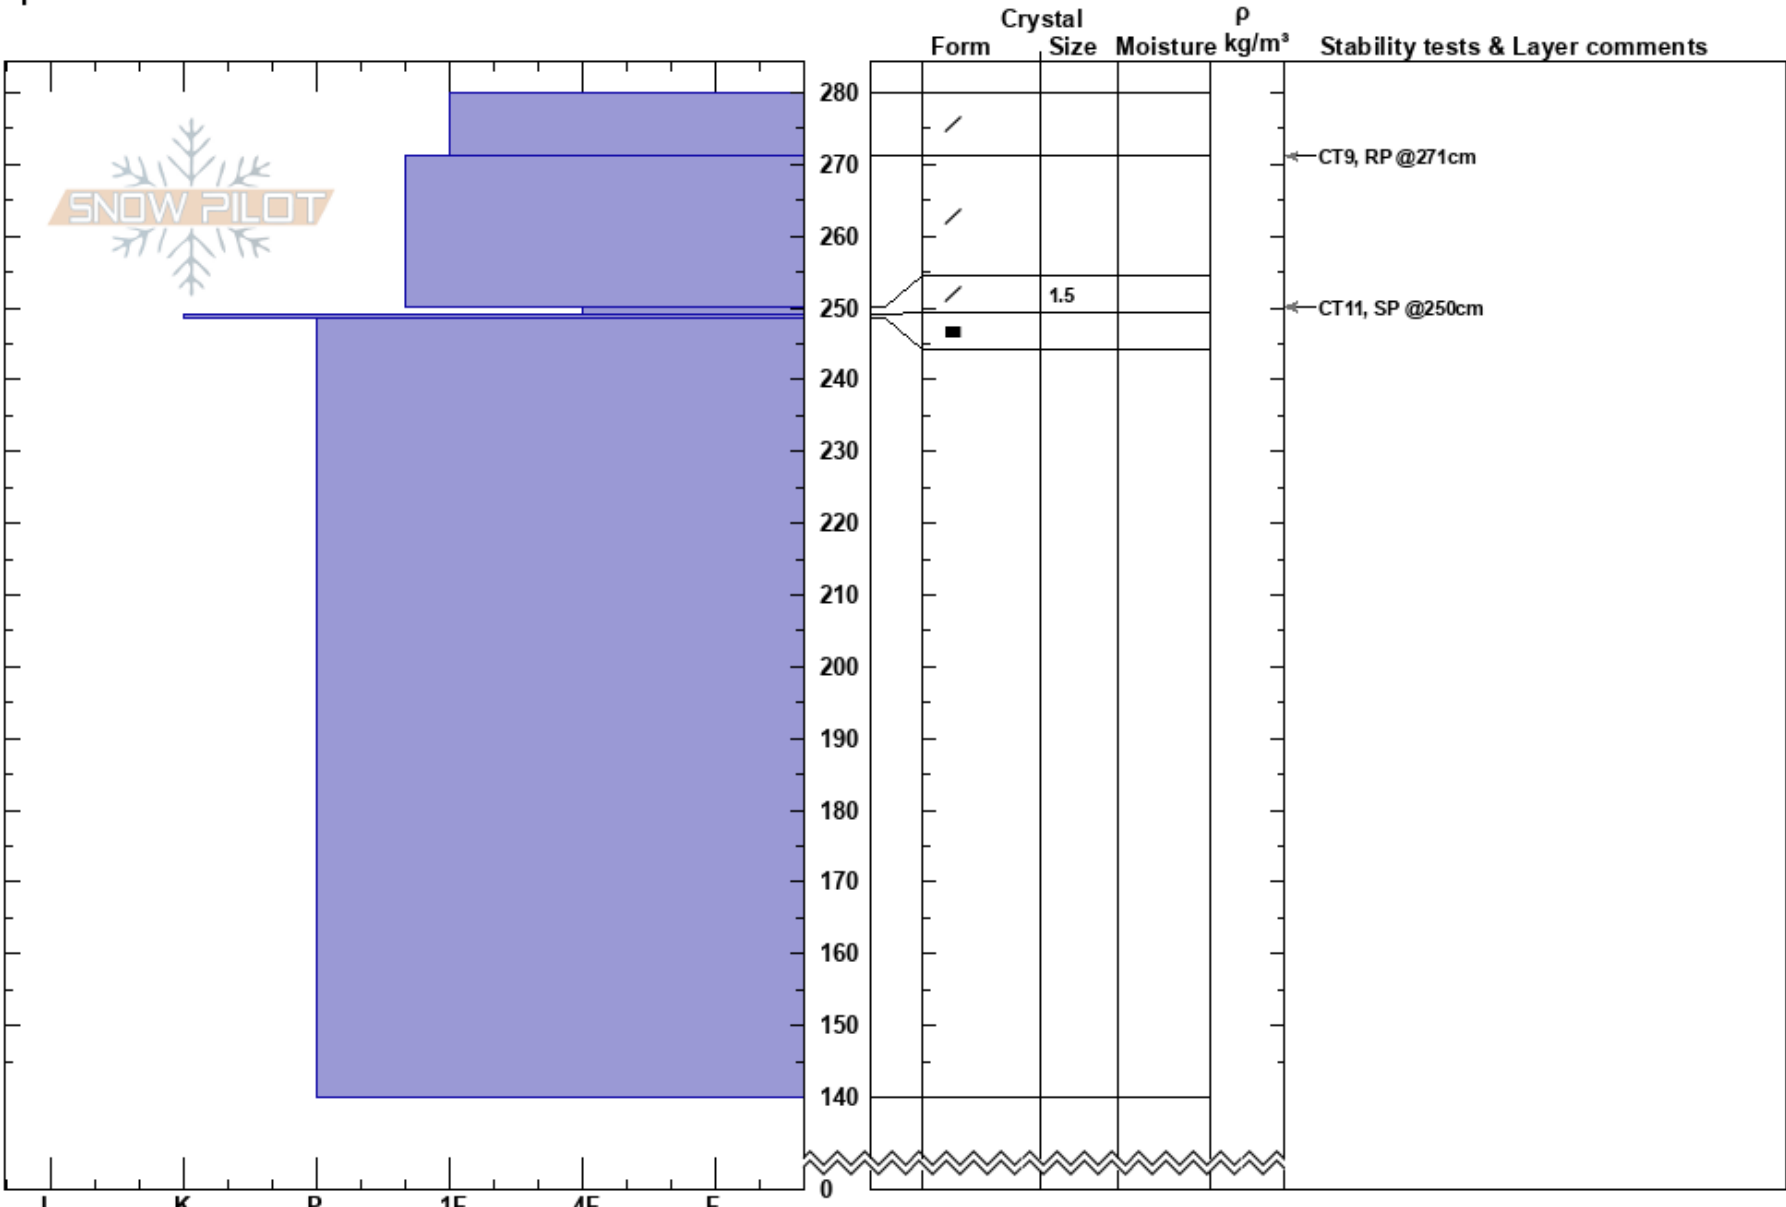

Ловчорр

Sergei Shestikhin

21/02/2018 - 00:40

Stability:

HS:280

Layer Notes:

Kirovsk

Co-ord: 67.59989N, 33.83725E

Air Temperature: -13°C

250-249cm: Problematic layer

Elevation: 850 m

Slope Angle: 38°

Sky Cover: FEW

Precipitation: NO

Aspect: S

Wind Loading:

Wind: NE Moderate

Specifics:

Notes: Исследования шурфа ниже отметки @ 140 не проводил