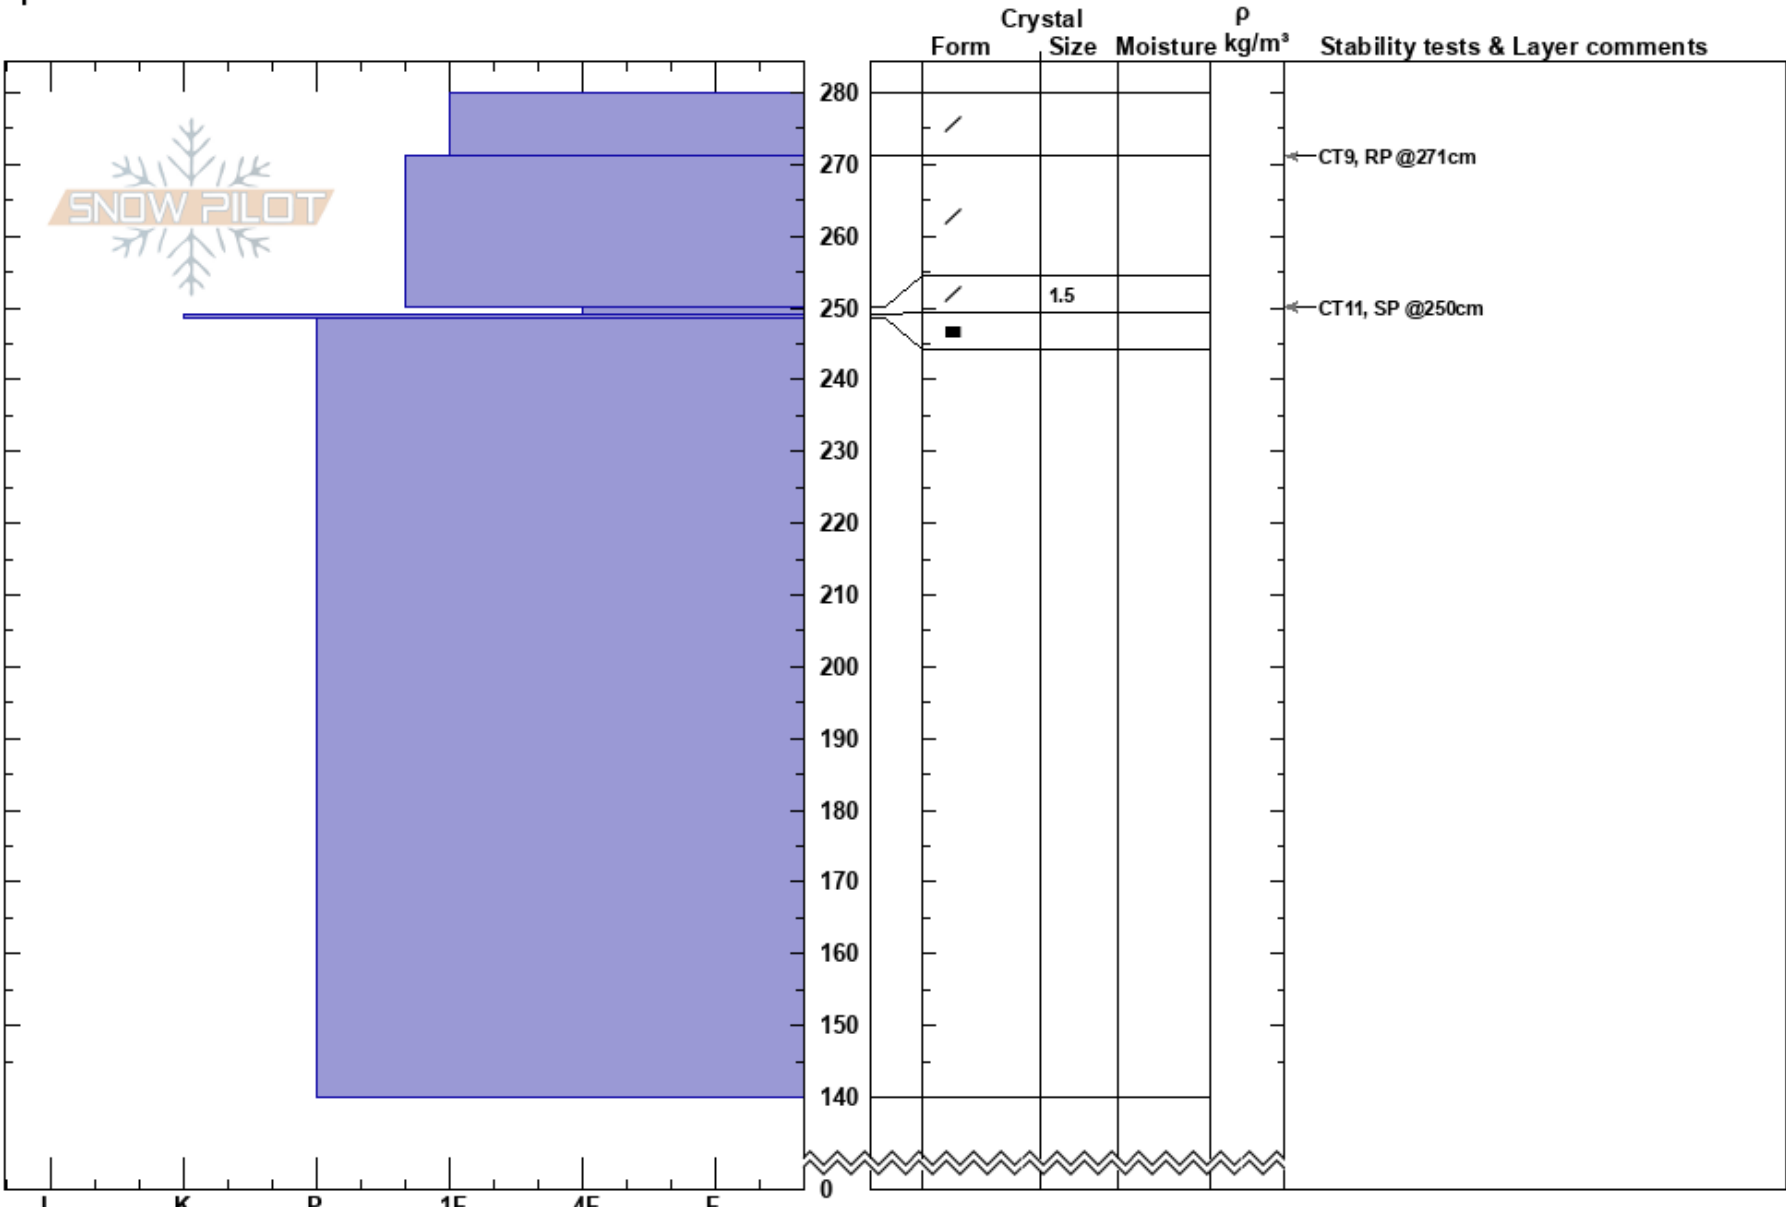

Ловчорр

Sergei Shestikhin  
21/02/2018 - 00:40

Stability:  
Air Temperature: -13°C

HS:280  
250-249cm:Problematic layer

Kirovsk  
Elevation: 850 m  
Aspect: S  
Specifics:

Co-ord: 67.59989N, 33.83725E  
Slope Angle: 38°  
Wind Loading:

Sky Cover: FEW  
Precipitation: NO  
Wind: NE Moderate

Notes: Исследования шурфа ниже отметки @140 не проводил