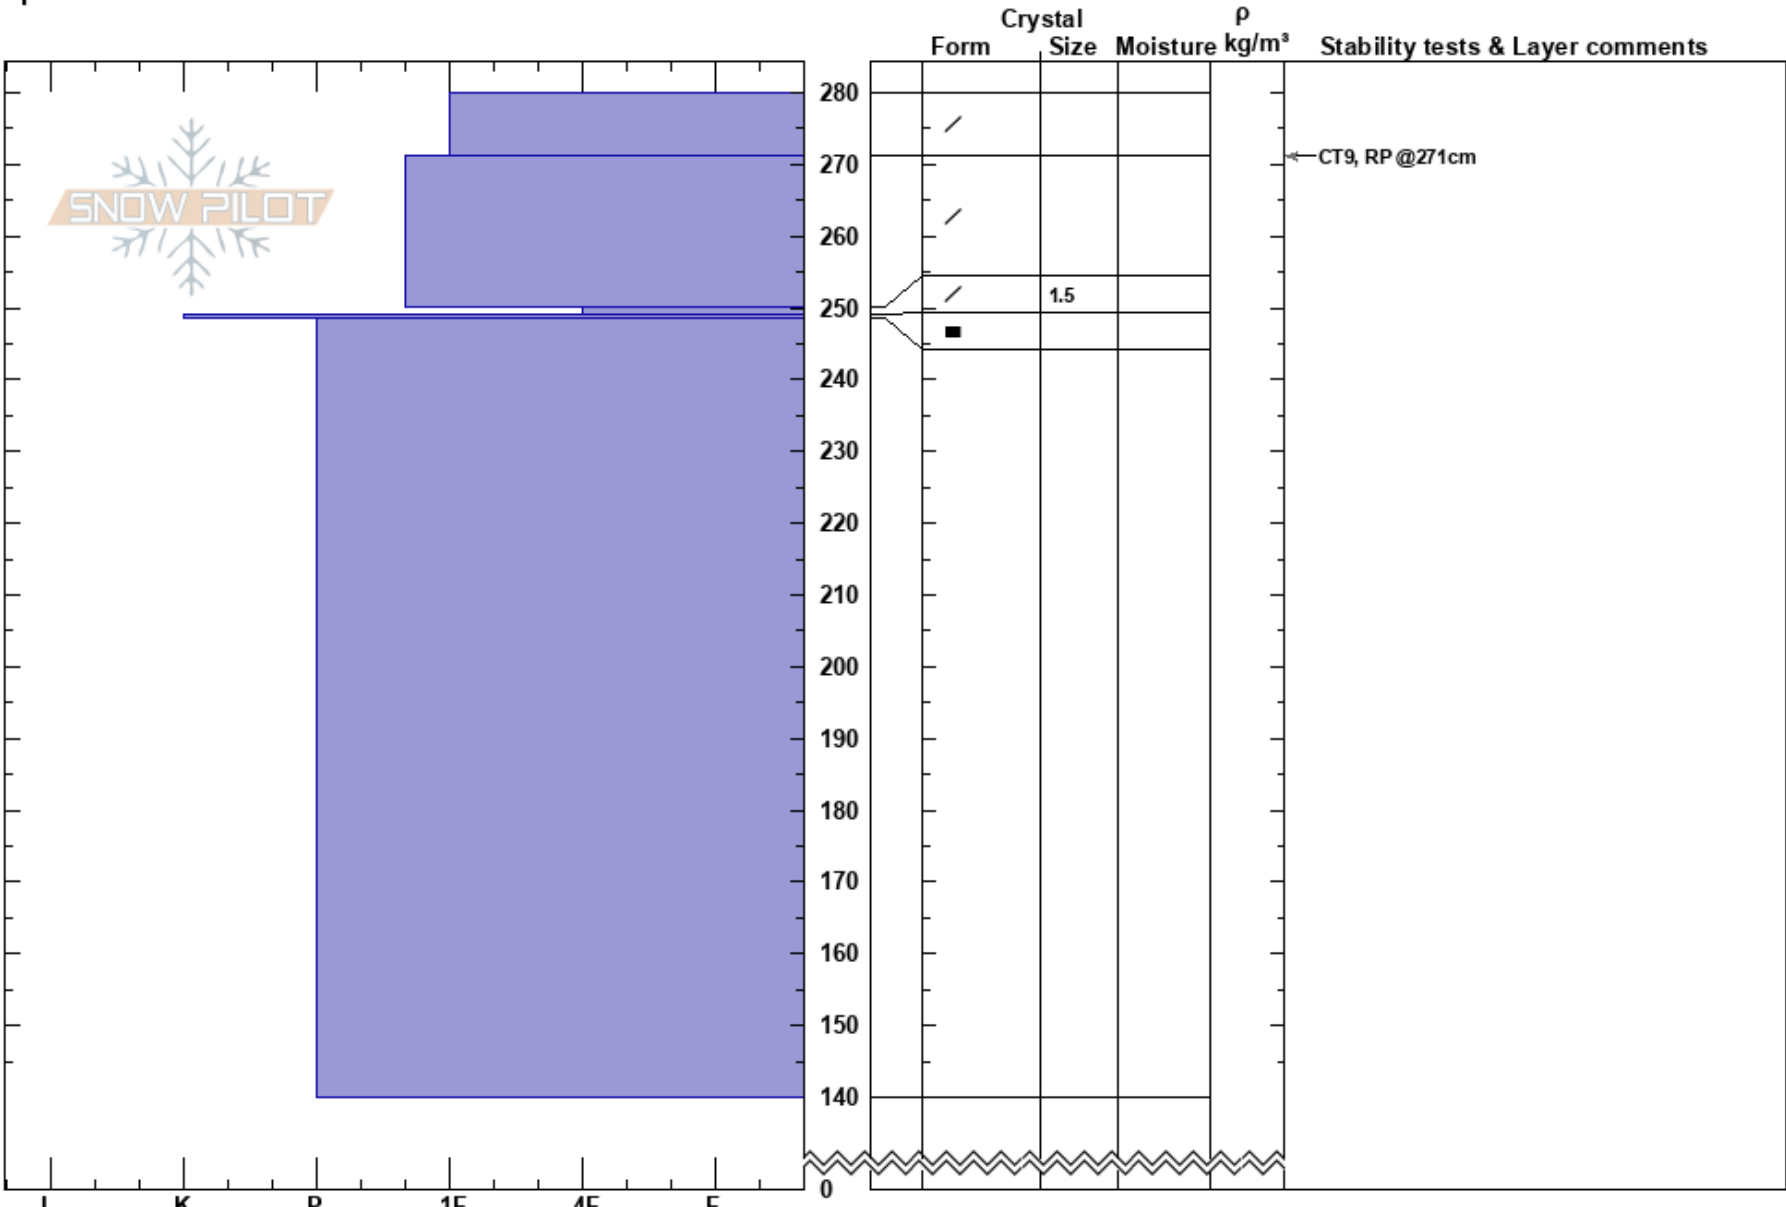

Ловчорр

Sergei Shestikhin
21/02/2018 - 00:40

Stability:
Air Temperature: -13°C

HS:280
250-249cm:Problematic layer

Kirovsk
Elevation: 850 m
Aspect: S
Specifics:

Co-ord: 67.59989N, 33.83725E
Slope Angle: 38°
Wind Loading:

Sky Cover: FEW
Precipitation: NO
Wind: NE Moderate

Notes: Исследования шурфа ниже отметки @140 не проводил