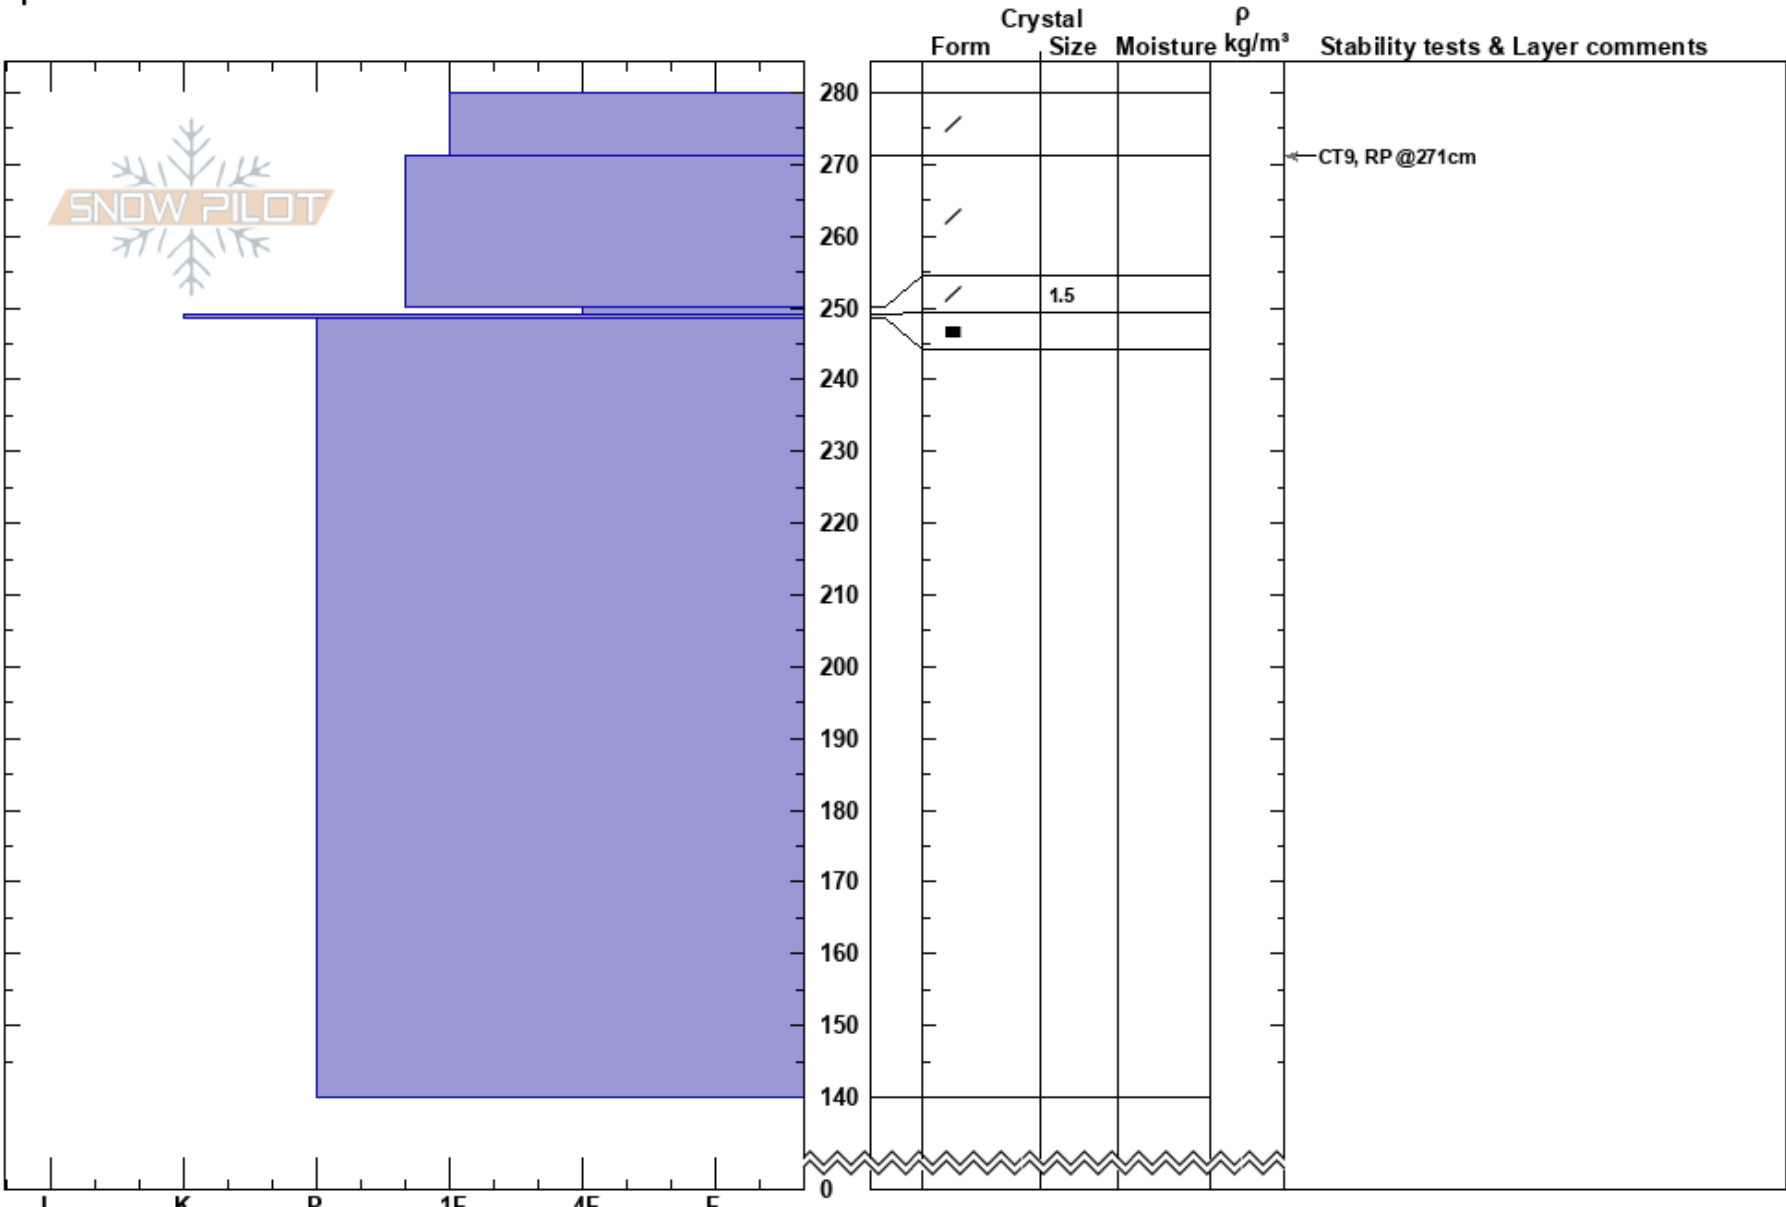

Ловчорр

Sergei Shestikhin
21/02/2018 - 00:40

Stability:
Air Temperature: -13°C

HS:280
250-249cm:Problematic layer

Kirovsk
Elevation: 850 m
Aspect: S
Specifics:

Co-ord: 67.59989N, 33.83725E
Slope Angle: 38°
Wind Loading:

Sky Cover: FEW
Precipitation: NO
Wind: NE Moderate

Notes: Исследования шурфа ниже отметки @ 140 не проводил