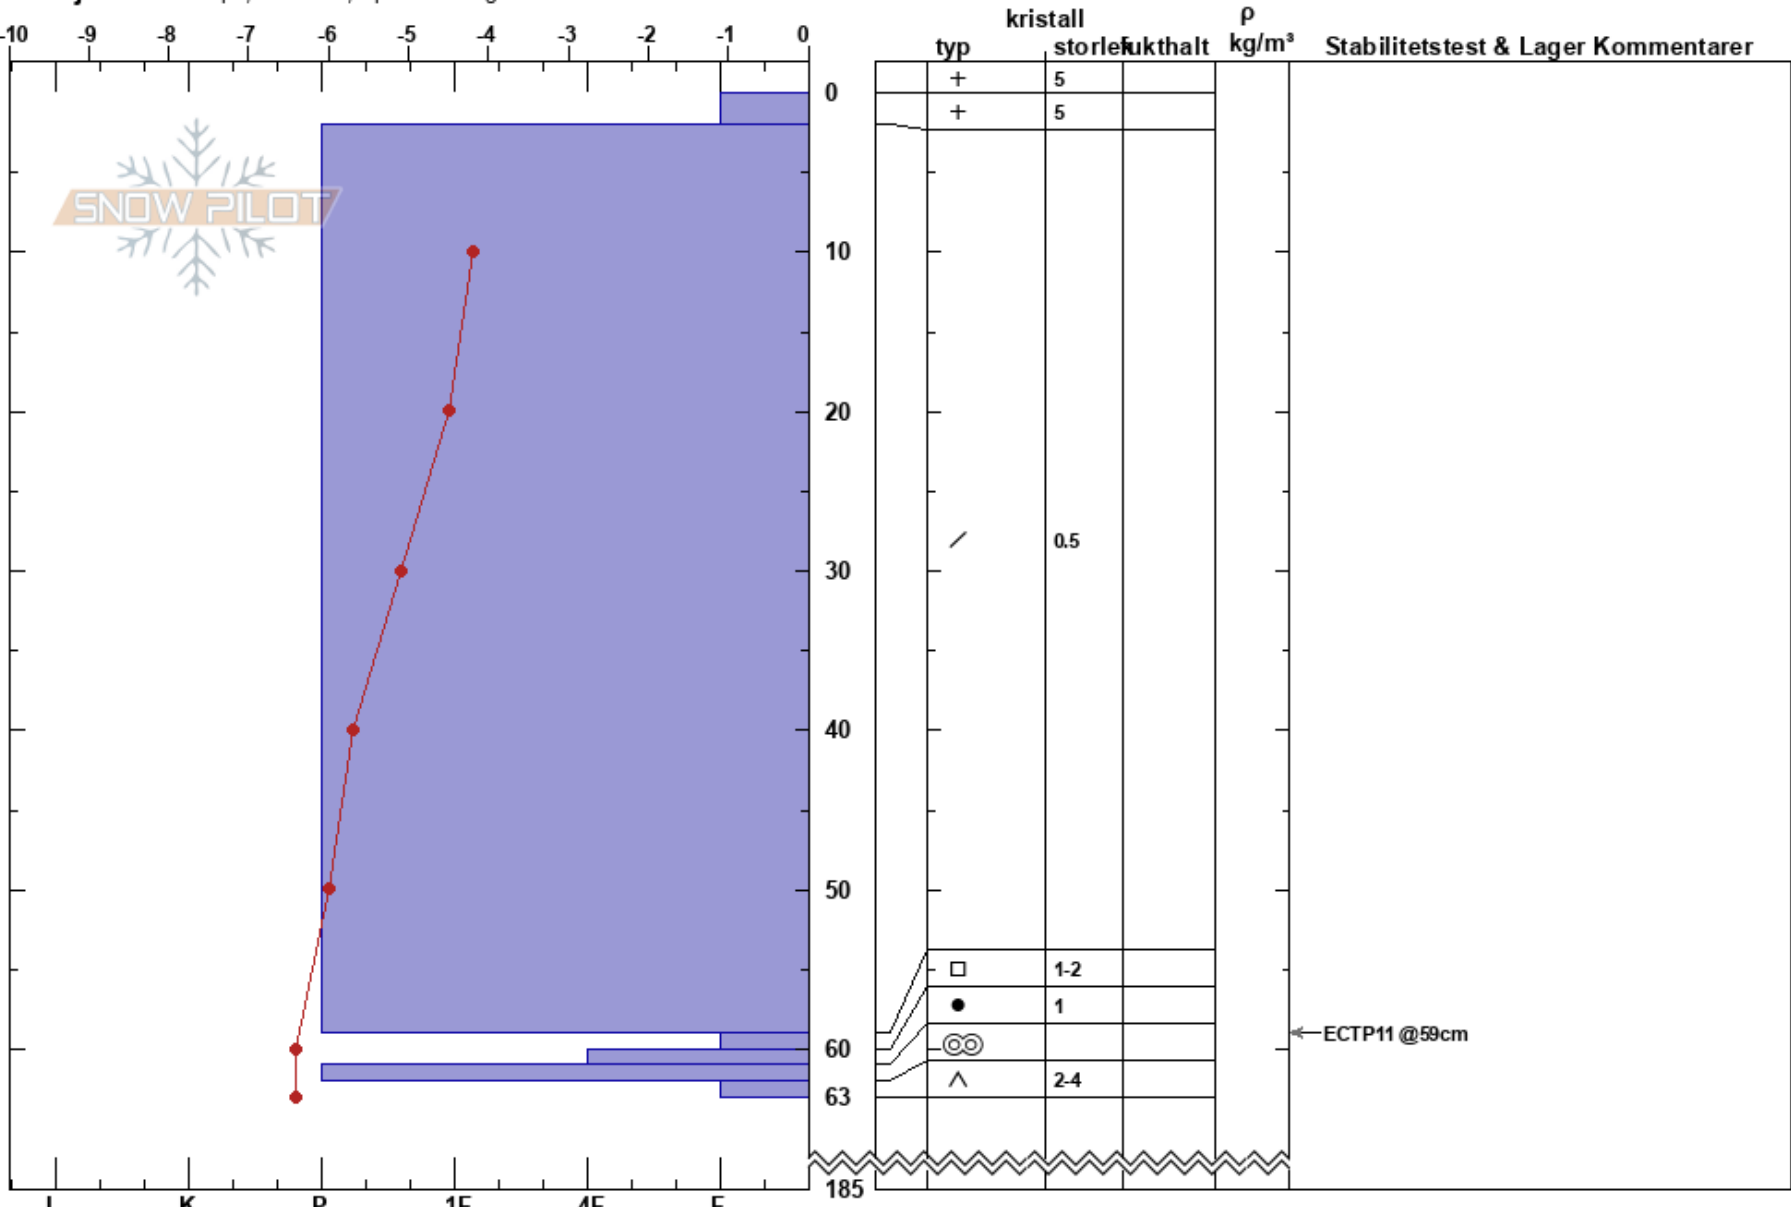

Välliste  
 Välliste  
 Sweden  
 Höjd: 770 m  
 Väderstreck: NE  
 Detaljerna: Whumph, utbredda; Sprickbildningar

Jonte Axelsson Sandström  
 21/02/2025 - 11:01  
 Koordinat: 63.28157N, 13.16806E  
 Lutning: 19°  
 Snödrev: no

Instabilitet:  
 Lufttemperatur: 0.5°C  
 Molnighet: SCT  
 Nederbörd: NO  
 Vind: S Svagvind (1-7m/s)

HS:185  
 PF:2  
 Lager Kommentarer:  
 59-60cm: mestorosväckandelagret

Noteringar (beskrivning av terräng): En tydlig läskål med öppen terräng precis i trädgräns. Fjällbjörkskog runt i kring annars. Grävde ner till hård packad snö