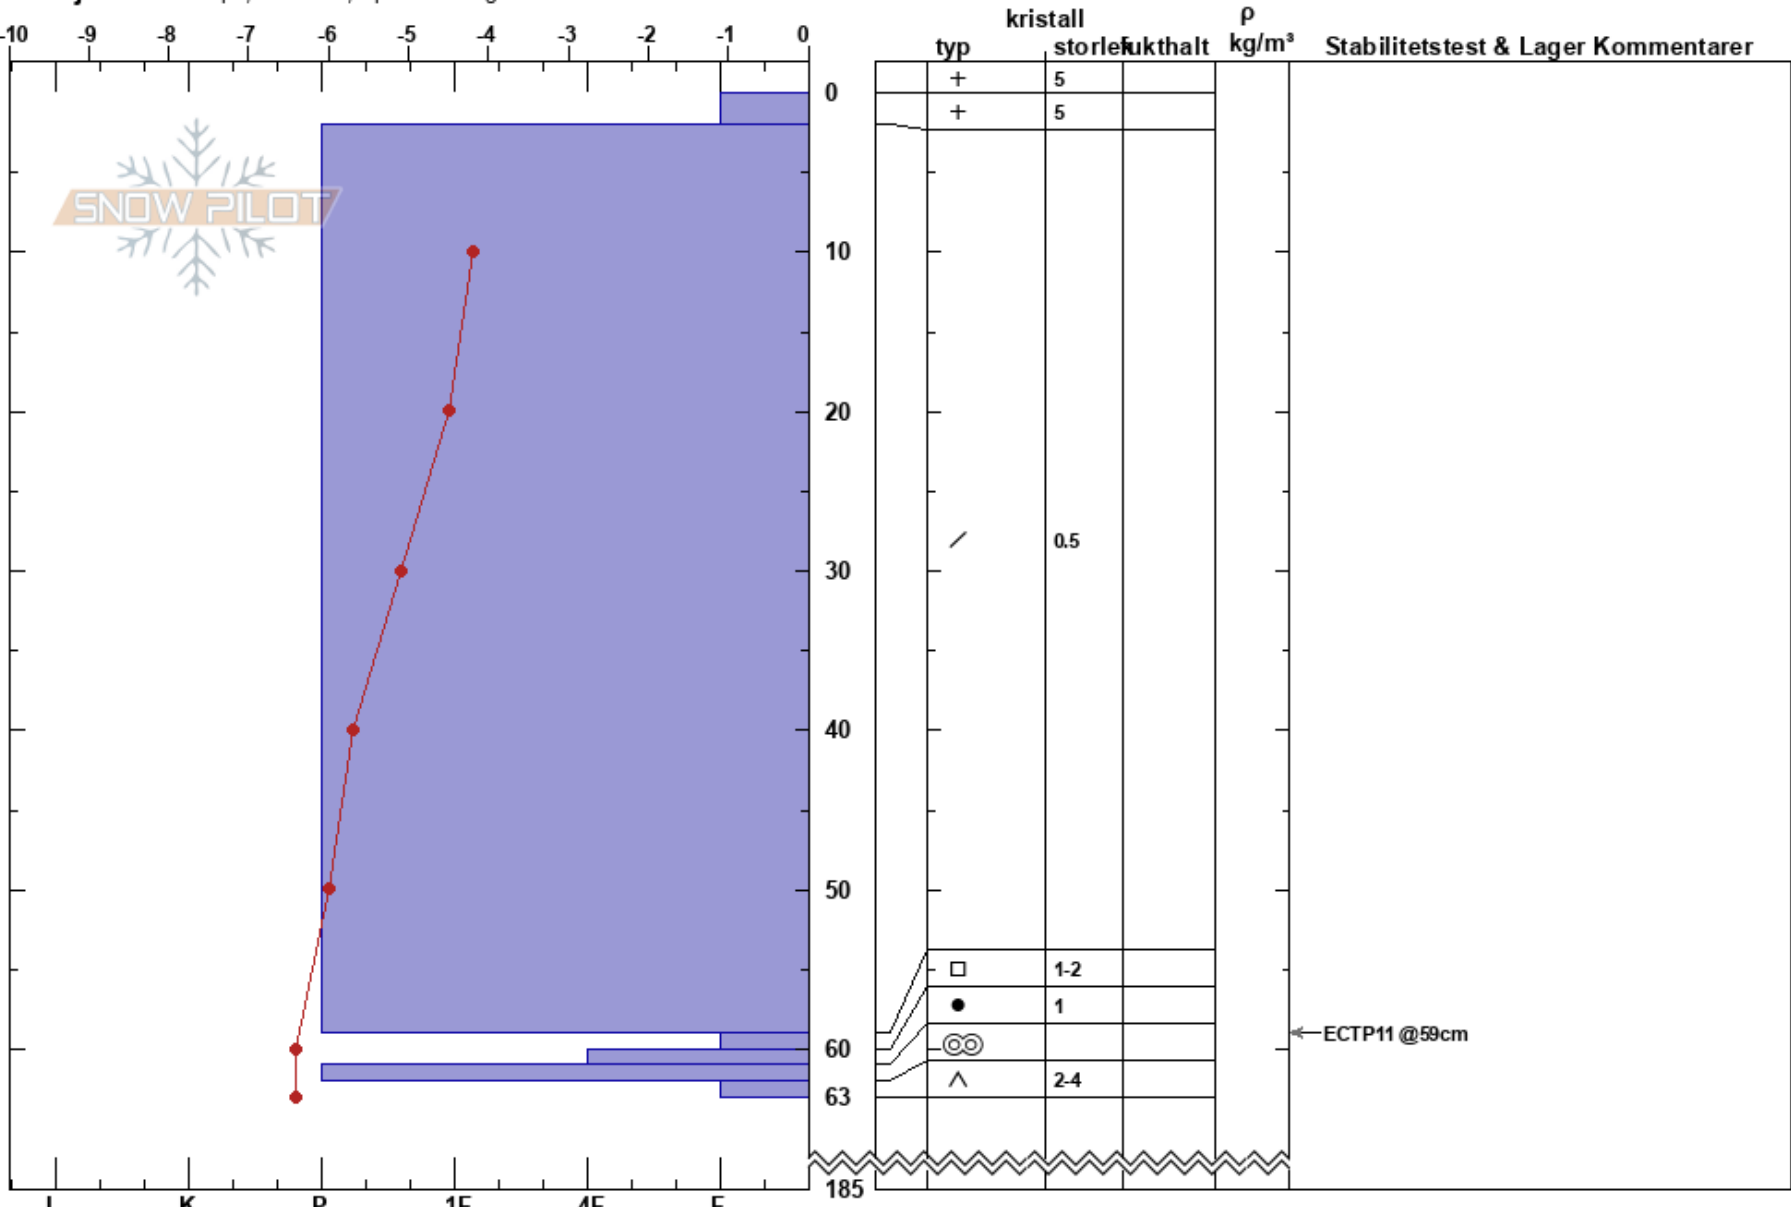

Välliste
 Välliste
 Sweden
 Höjd: 770 m
 Väderstreck: NE
 Detaljerna: Whumph, utbredda; Sprickbildningar

Jonte Axelsson Sandström
 21/02/2025 - 11:01
 Koordinat: 63.28157N, 13.16806E
 Lutning: 19°
 Snödrev: no

Instabilitet:
 Lufttemperatur: 0.5°C
 Molnighet: SCT
 Nederbörd: NO
 Vind: S Svagvind (1-7m/s)

HS:185
 PF:2
 Lager Kommentarer:
 59-60cm: mestorosväckandelagret

Noteringar (beskrivning av terräng): En tydlig läskål med öppen terräng precis i trädgräns. Fjällbjörkskog runt i kring annars. Grävde ner till hård packad snö