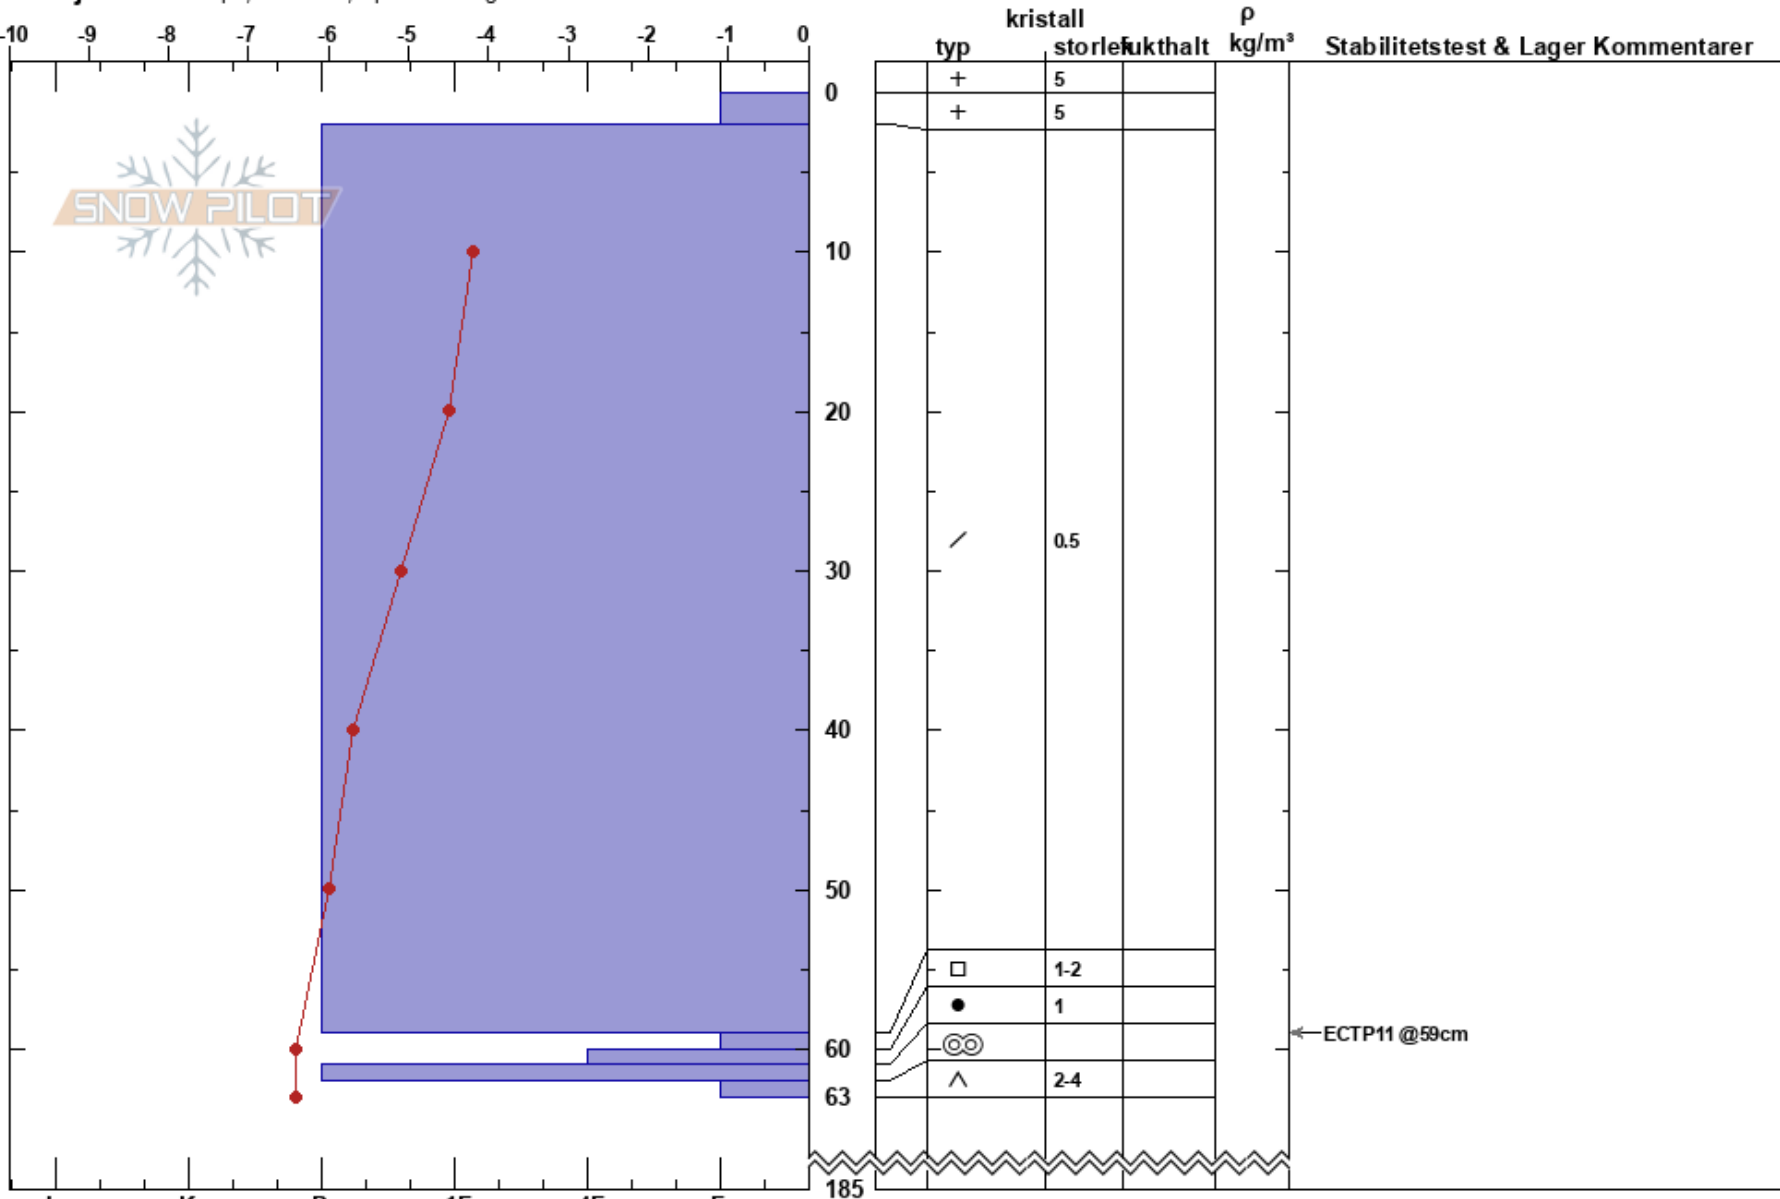

Välliste
 Välliste
 Sweden
 Höjd: 770 m
 Väderstreck: NE
 Detaljerna: Whumph, utbredda; Sprickbildningar

Jonte Axelsson Sandström
 21/02/2025 - 11:01
 Koordinat: 63.28157N, 13.16806E
 Lutning: 19°
 Snödrev: no

Instabilitet:
 Lufttemperatur: 0.5°C
 Molnighet: SCT
 Nederbörd: NO
 Vind: S Svagvind (1-7m/s)

HS:185
 Lager Kommentarer:
 59-60cm: mestorosväckandelagret

Noteringar (beskrivning av terräng): En tydlig läskål med öppen terräng precis i trädgräns. Fjällbjörkskog runt i kring annars. Grävde ner till hård packad snö