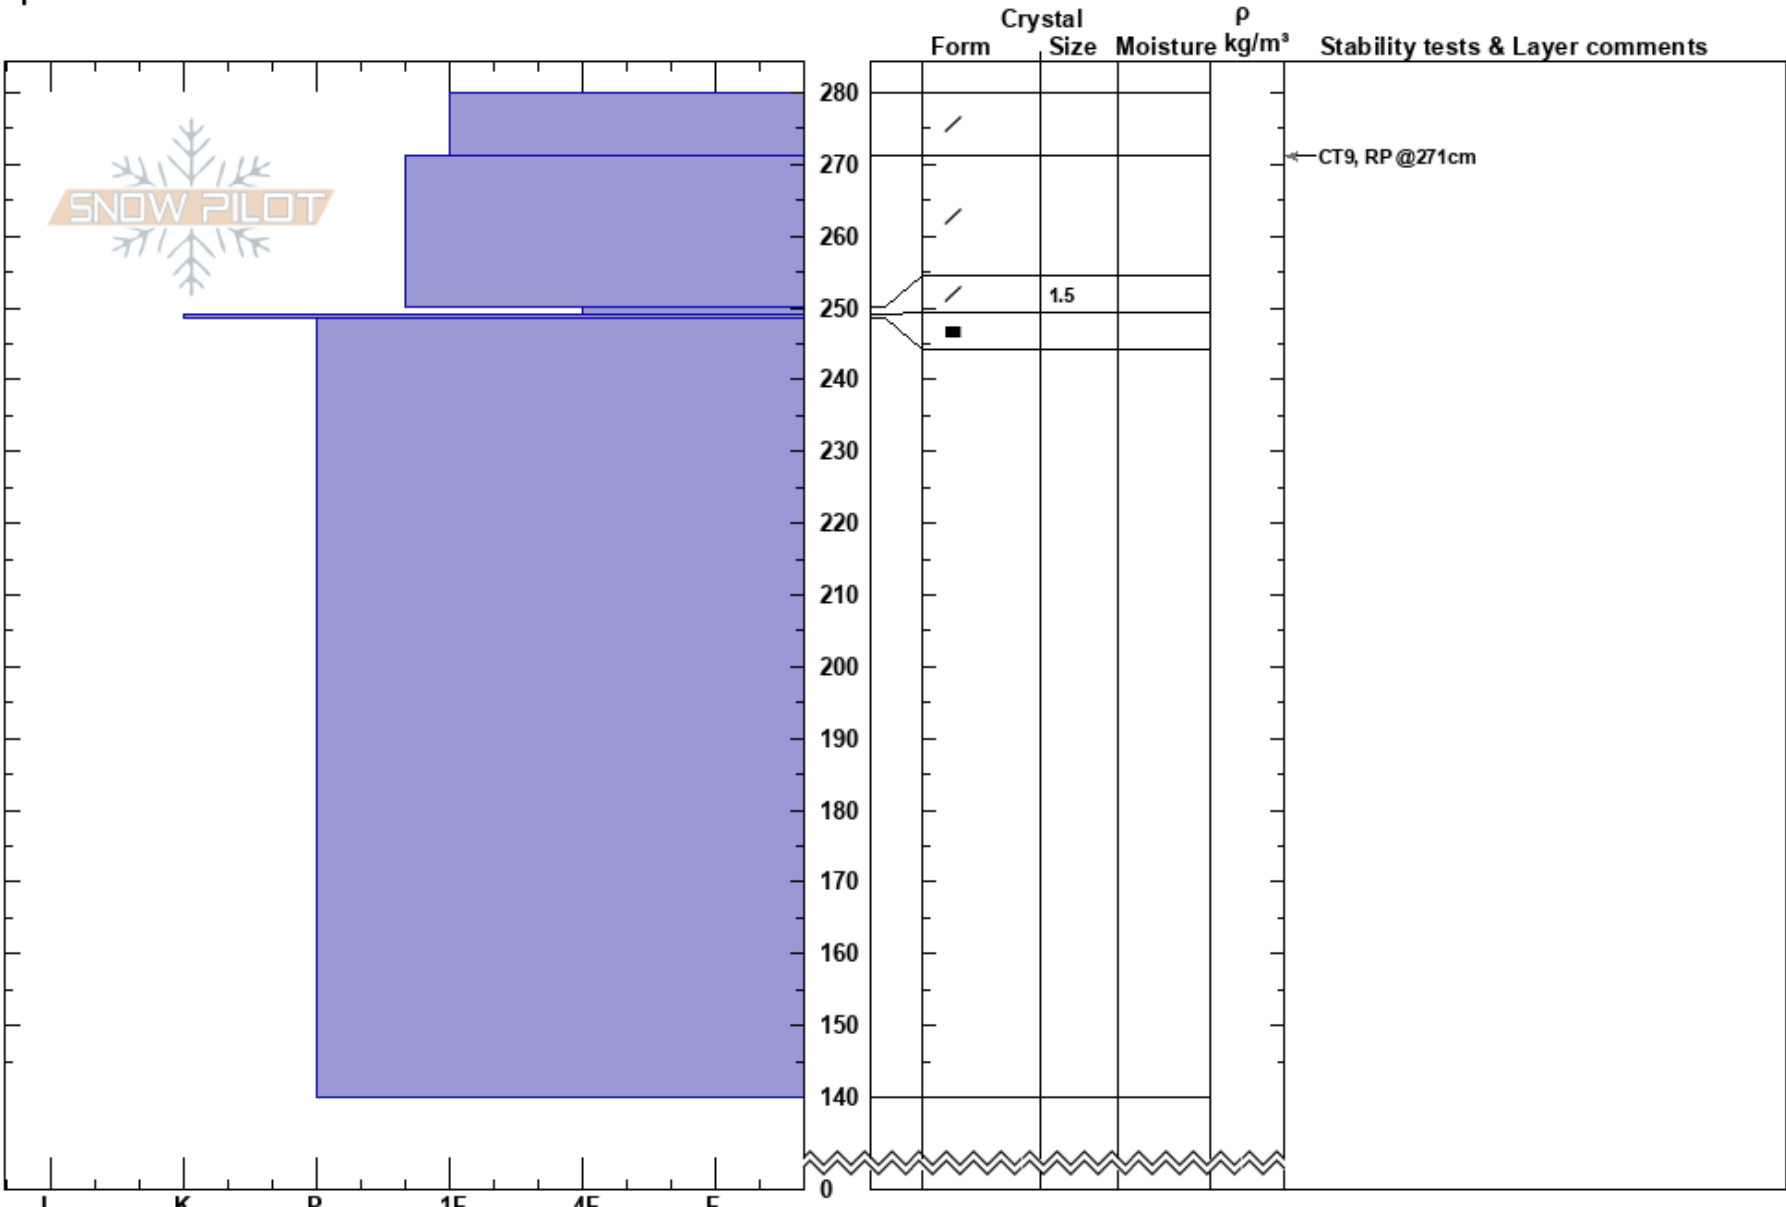

Ловчорр

Sergei Shestikhin  
21/02/2018 - 00:40

Stability:  
Air Temperature: -13°C

HS:280  
250-249cm:Problematic layer

Kirovsk  
Elevation: 850 m  
Aspect: S  
Specifics:

Co-ord: 67.59989N, 33.83725E  
Slope Angle: 38°  
Wind Loading:

Sky Cover: FEW  
Precipitation: NO  
Wind: NE Moderate

Notes: Исследования шурфа ниже отметки @140 не проводил