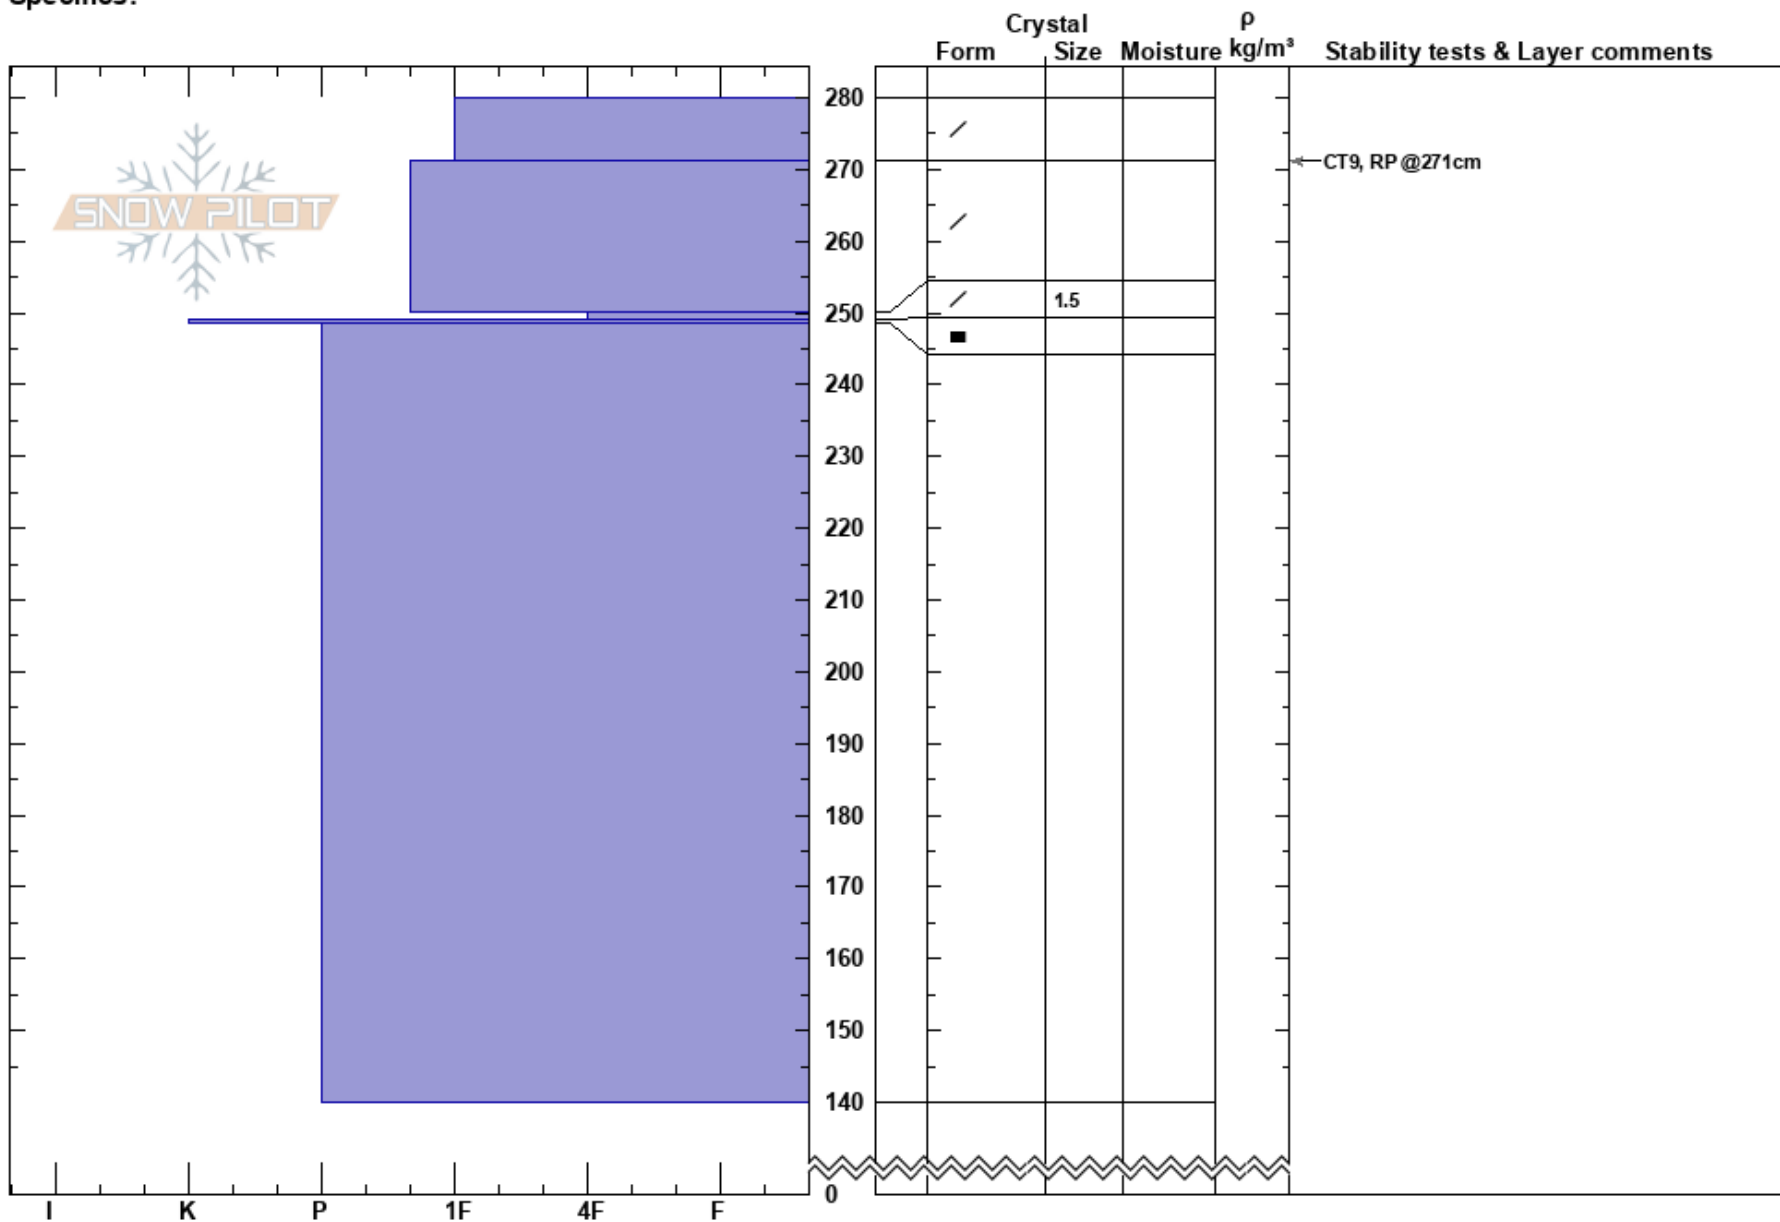

Ловчопп
 Khibiny mountains
 Russia
Elevation: 850 m
Aspect: S
Specifics:

Sergei Shestikhin
 21/02/2018 - 00:40
Co-ord: 67.59989N, 33.83725E
Slope Angle: 38°
Wind Loading:

Stability: **HS:**280
Air Temperature: -13°C
Sky Cover: FEW
Precipitation: NO
Wind: NE Moderate
Layer Notes:
 250-249cm:Problematic layer

Notes: Исследования шурфа ниже отметки @140 не проводил