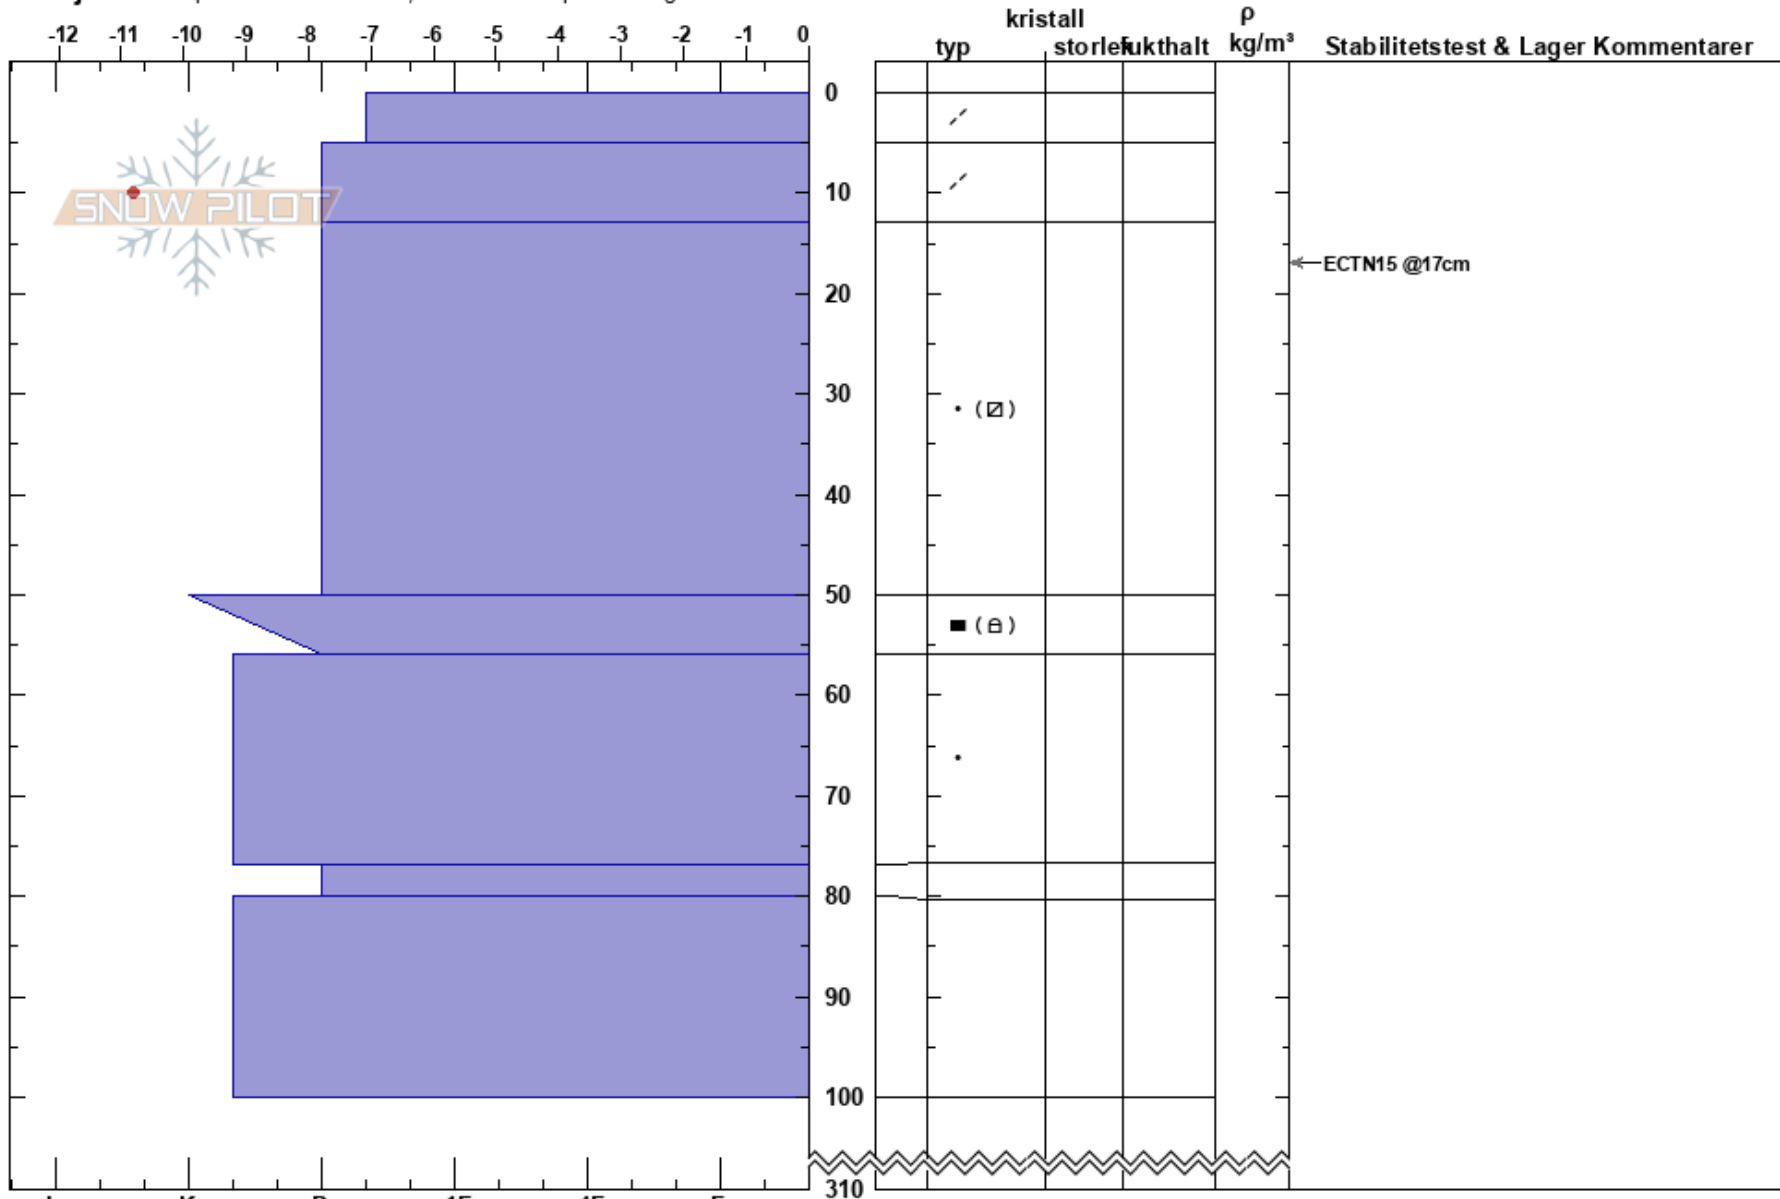

Jiengjenehtseme  
Borgafjäll  
Sweden  
Höjd: 1127 m  
Väderstreck: E

Nils Åslund  
19/02/2025 - 11:00  
Koordinat: 64.91519N, 15.11187E  
Lutning: 28°  
Snödrev: yes

Instabilitet:  
Lufttemperatur: -8.9°C  
Molnighet: SCT  
Nederbörd: NO  
Vind: SW Måttlig vind (8-11 m/s)

HS:310

Lager Kommentarer:  
13-50cm:mestorosväckandelagret

Detaljerna: Snöprofil nära lavin: flank; Vi åkte skoter på slutningen

Noteringar (beskrivning av terräng): kanten på stor skålförmation som samlar mycket drevsnö