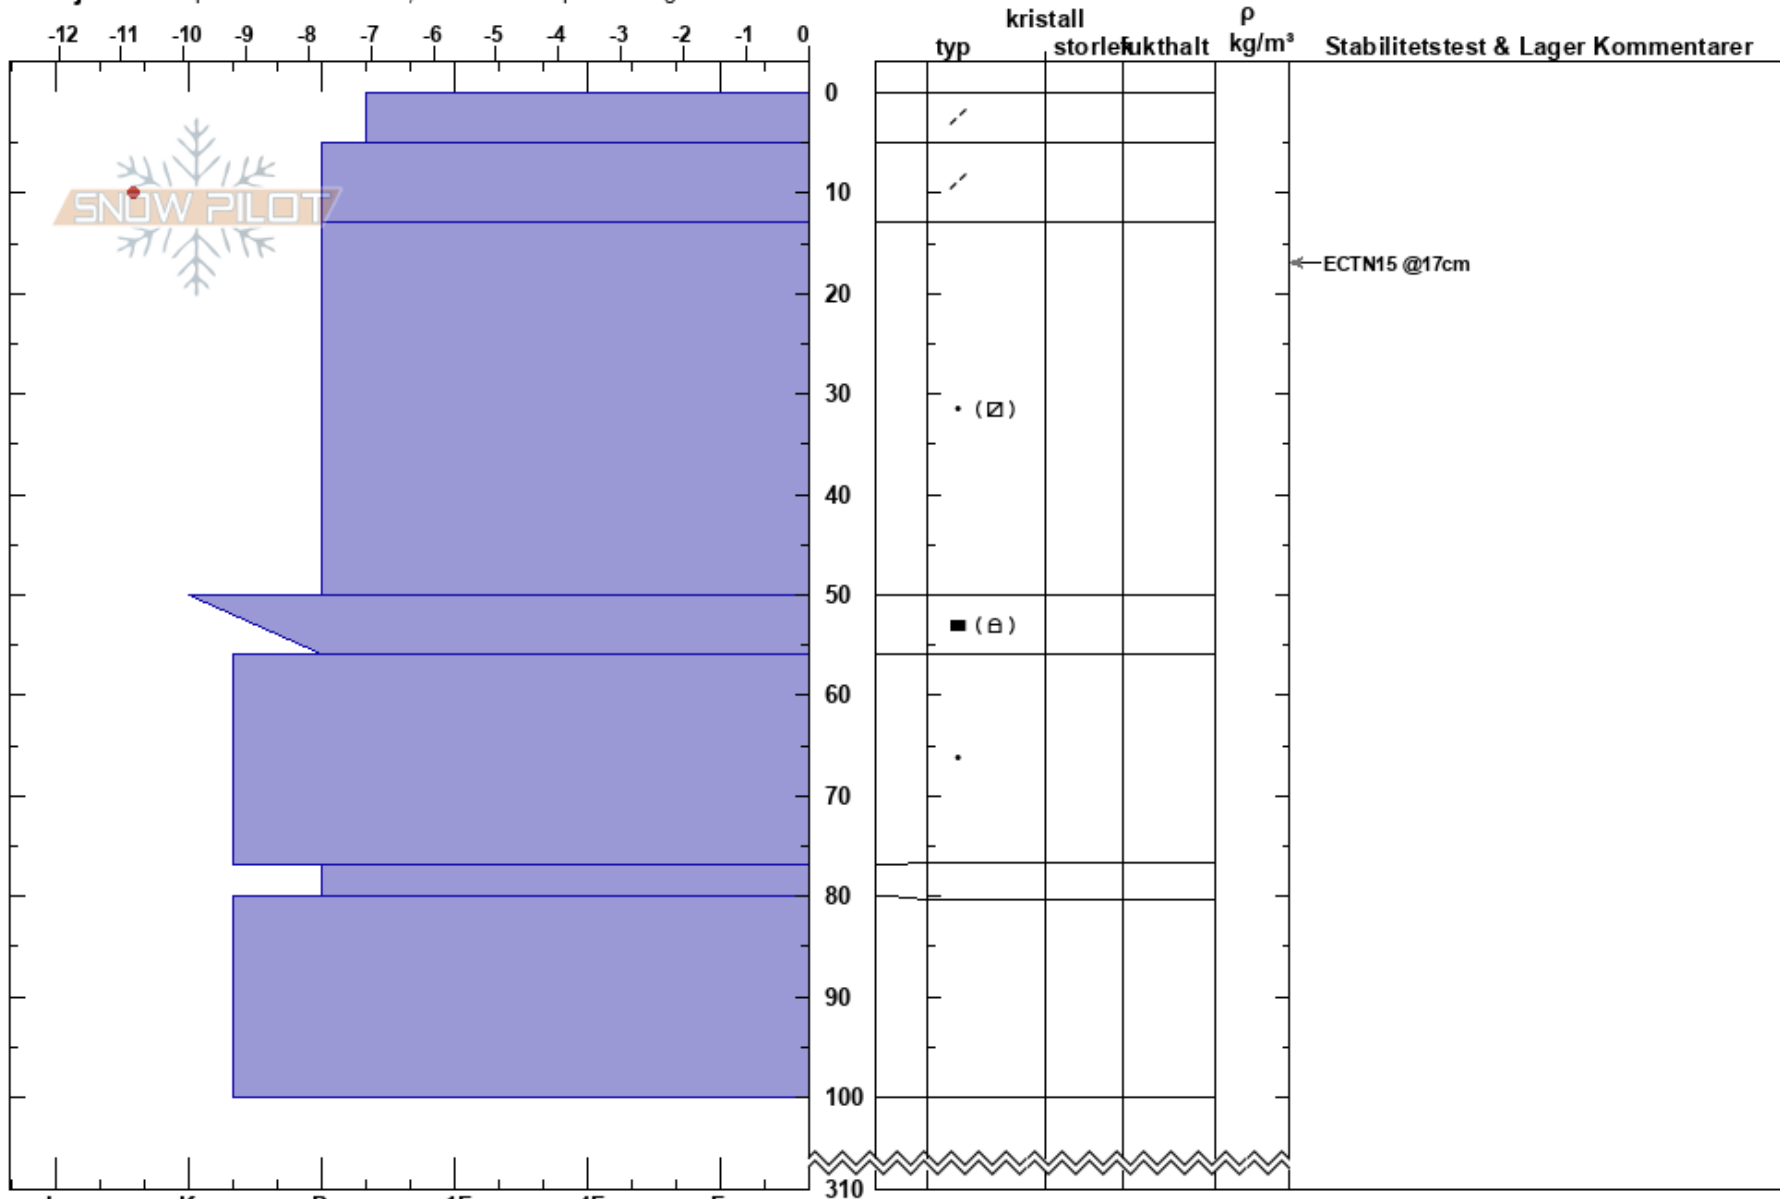

Jiengjenehtseme
Borgafjäll
Sweden
Höjd: 1127 m
Väderstreck: E

Nils Åslund
19/02/2025 - 11:00
Koordinat: 64.91519N, 15.11187E
Lutning: 28°
Snödrev: yes

Instabilitet:
Lufttemperatur: -8.9°C
Molnighet: SCT
Nederbörd: NO
Vind: SW Måttlig vind (8-11 m/s)

HS:310

Lager Kommentarer:
13-50cm: mestorosväckandelagret

Detaljerna: Snöprofil nära lavin: flank; Vi åkte skoter på slutningen

Noteringar (beskrivning av terräng): kanten på stor skålförmation som samlar mycket drevsnö