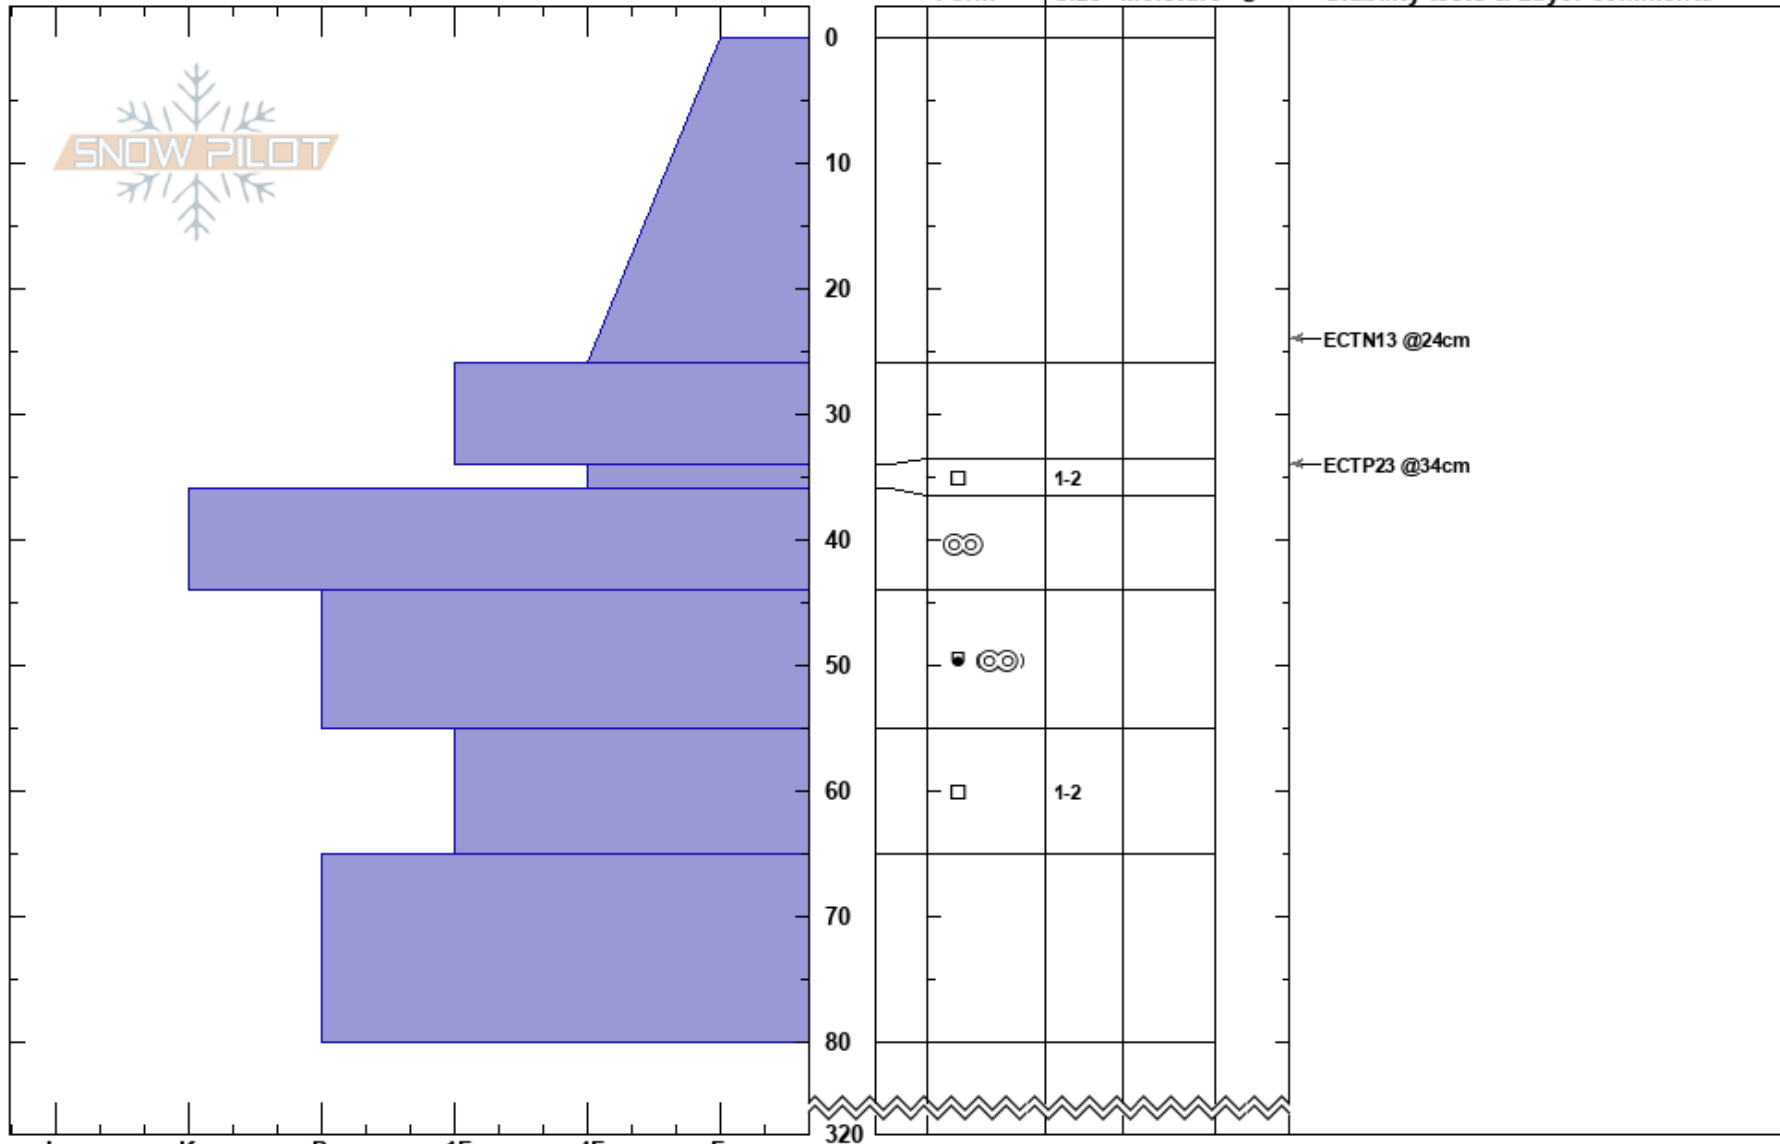

Kårsa-Guobla  
 Abisko  
 Sweden  
**Elevation:** 1000 m  
**Aspect:** E  
**Specifics:**

Erik Boström  
 17/02/2025 - 11:40  
**Co-ord:** 34W 396465W 7583597N  
**Slope Angle:** 25°  
**Wind Loading:** yes

**Stability:** **HS:**320 **Layer Notes:**  
**Air Temperature:** -8.9°C **PF:**30 34-36cm:Problematic layer  
**Sky Cover:** OVC  
**Precipitation:** S-1  
**Wind:** N Light Breeze

Notes: