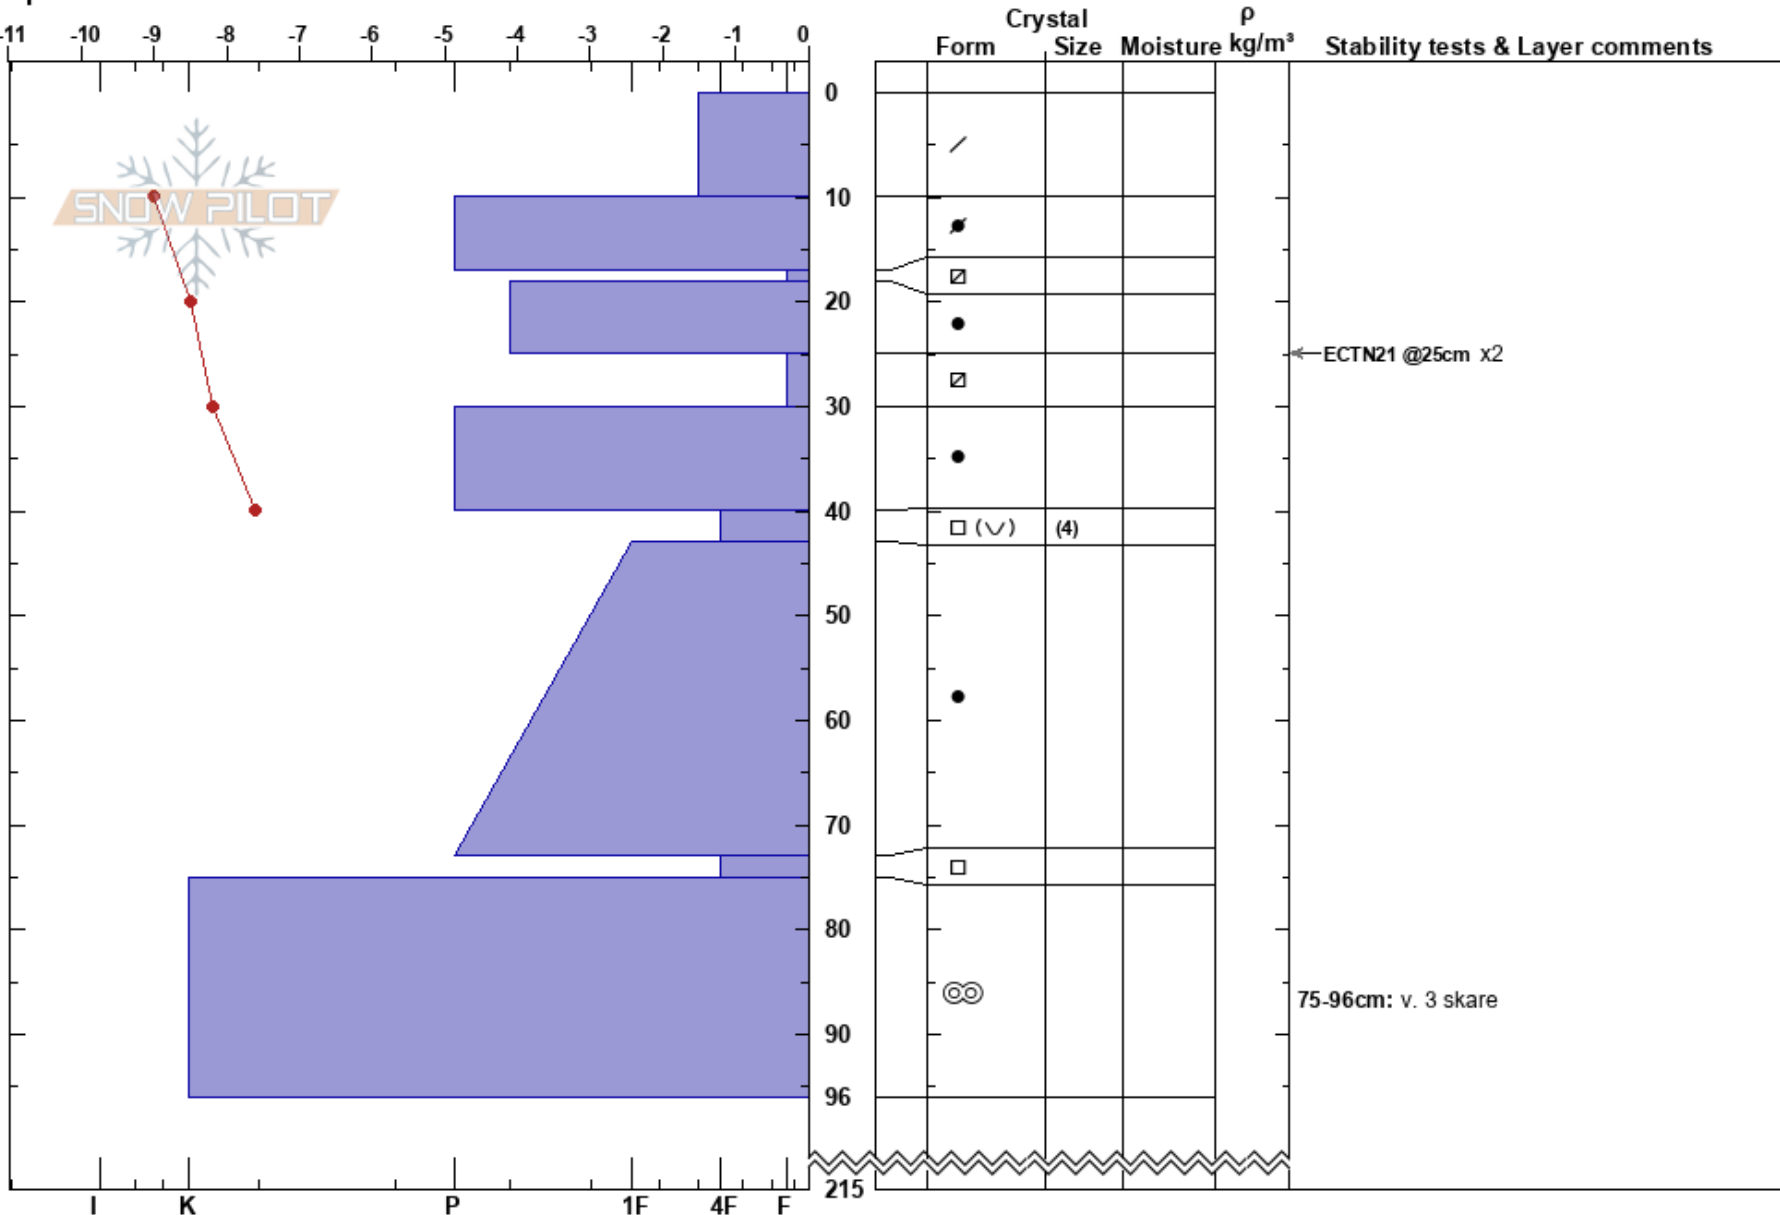

Fäbodåket  
 Funäsfjällen  
 Sweden  
 Elevation: 942 m  
 Aspect: E  
 Specifics:

John Wilcoxon  
 17/02/2025 - 11:10  
 Co-ord: 33V 366617E 6952218N  
 Slope Angle: 28°  
 Wind Loading: yes

Stability: Fair  
 Air Temperature: -5.9°C  
 Sky Cover: FEW  
 Precipitation: NO  
 Wind: NW Moderate

HS:215  
 PF:10  
 40-43cm: Problematic layer  
 75-96cm: v. 3 skare

**Notes:** Syfte: känslighet och tjocklek av drevsnöflak.  
 Terräng: kartongliknande yta. Liknar Sz bredvid. Översta TL. Bakom krön. Konvex.