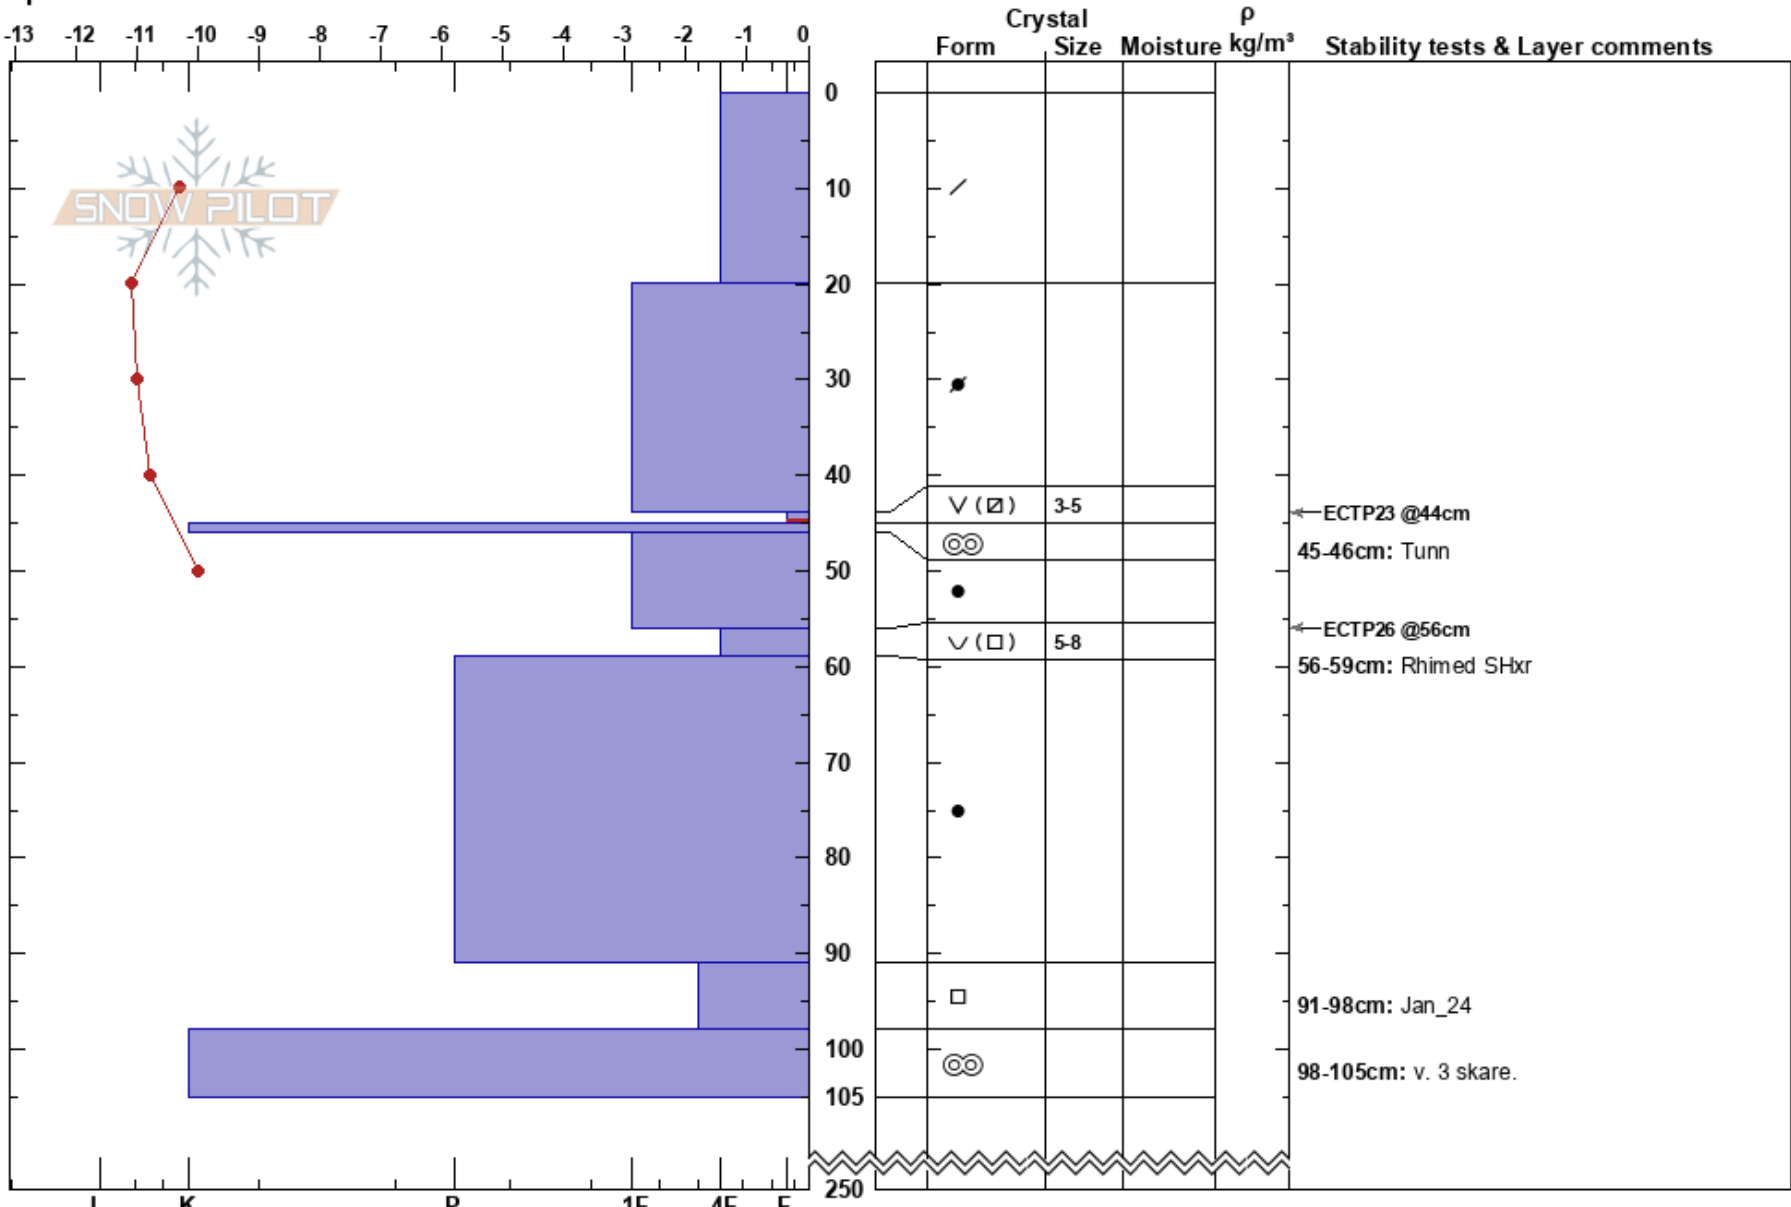

Kariknallen
 Funäsfjällen
 Sweden
Elevation: 950 m
Aspect: E
Specifics:

John Wilcoxon
 17/02/2025 - 10:15
Co-ord: 33V 364898E 6947040N
Slope Angle:
Wind Loading: yes

Stability: Fair
Air Temperature: -6.9°C
Sky Cover: FEW
Precipitation: NO
Wind: NW Moderate

HS:250
PF:10
Layer Notes:
 44-45cm: Problematic layer
 45-46cm: Tunn
 56-59cm: Rhimed SHxr
 91-98cm: Jan_24
 98-105cm: v. 3 skare.

Notes: Syfte: känslighet och tjocklek av drevsnöflak.
 Terräng: I anslutning till Sz. Snötäcket vid profilen liknar Sz.