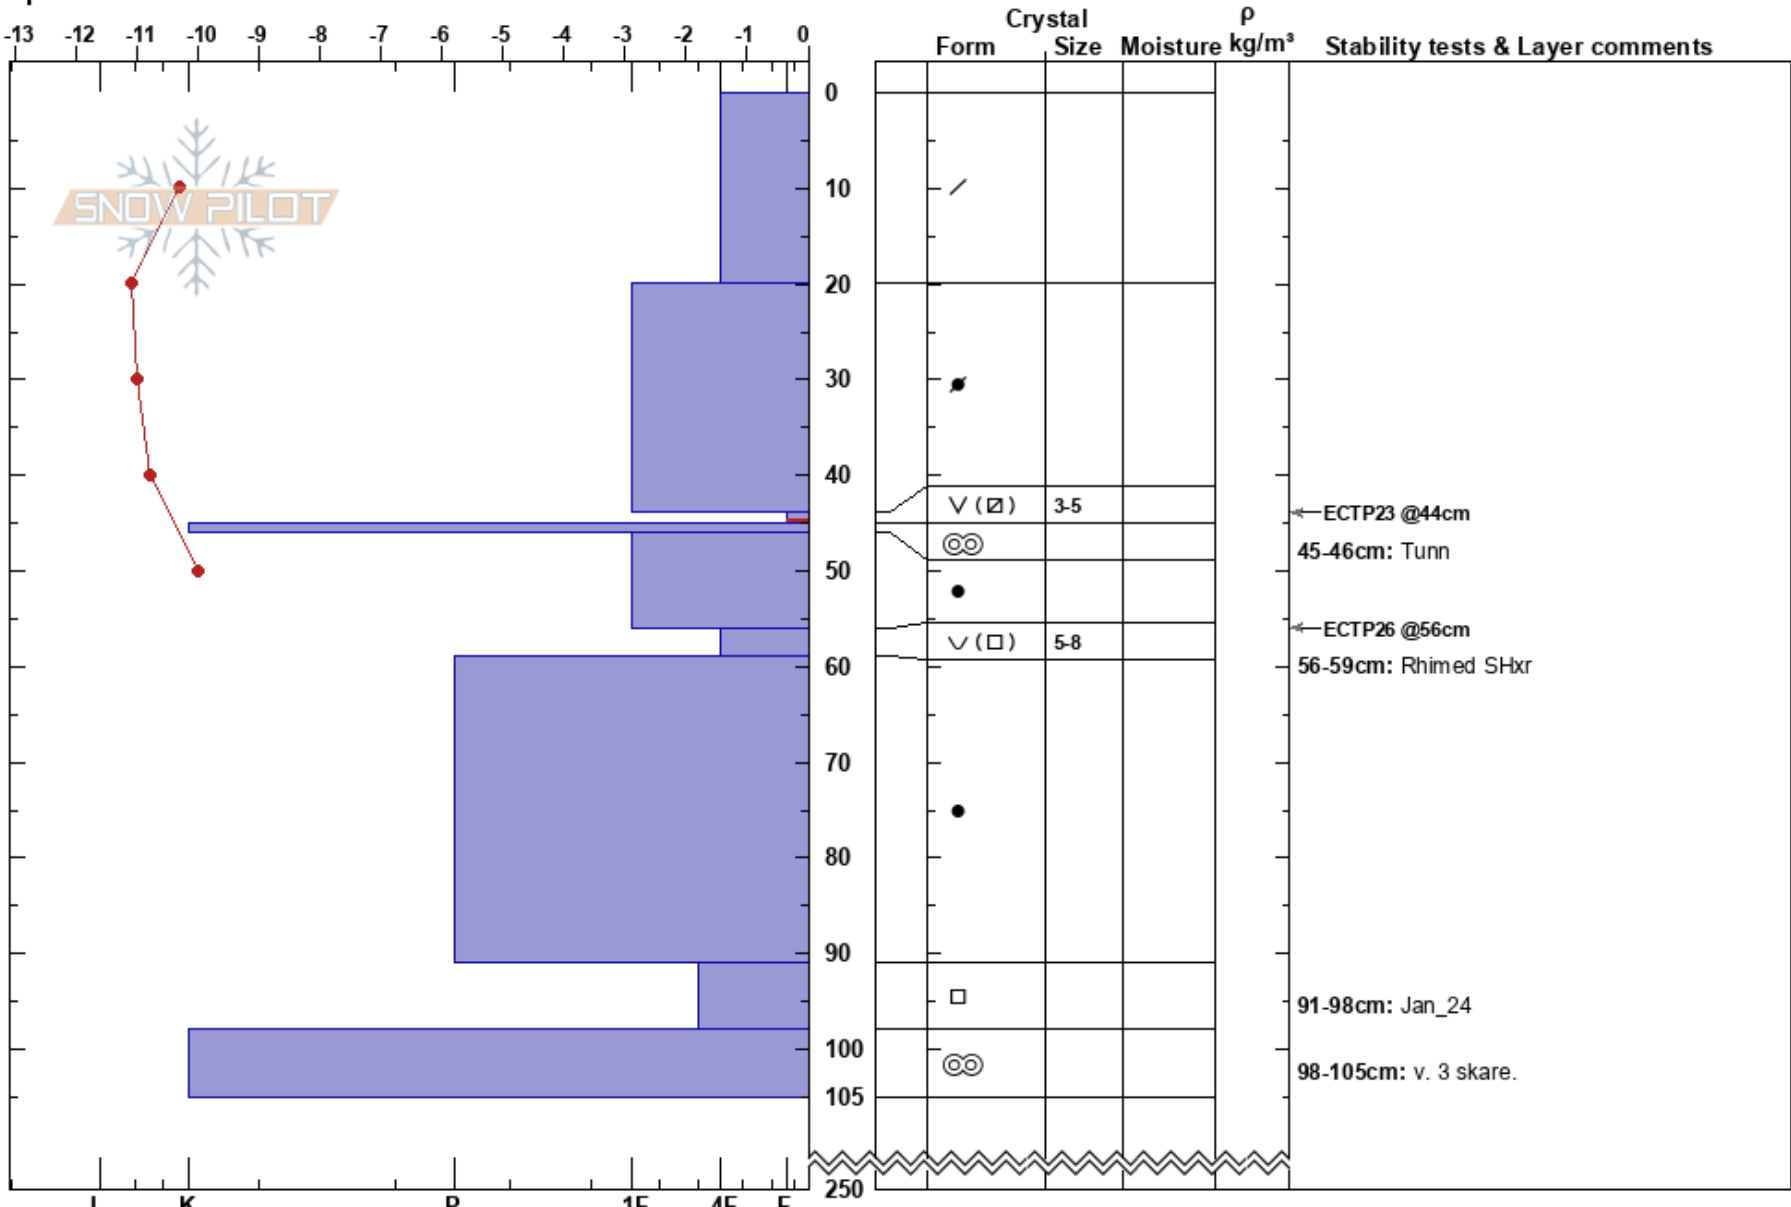

Kariknallen
 Funäsfjällen
 Sweden
Elevation: 950 m
Aspect: E
Specifics:

John Wilcoxon
 17/02/2025 - 10:15
Co-ord: 33V 364898E 6947040N
Slope Angle:
Wind Loading: yes

Stability: Fair **HS:**250 **Layer Notes:**
Air Temperature: -6.9°C **PF:**10 44-45cm: Problematic layer
Sky Cover: FEW 45-46cm: Tunn
Precipitation: NO 56-59cm: Rhimed SHxr
Wind: NW Moderate 91-98cm: Jan_24
 98-105cm: v. 3 skare.

Notes: Syfte: känslighet och tjocklek av drevsnöflak.
 Terräng: I anslutning till Sz. Snötäcket vid profilen liknar Sz.