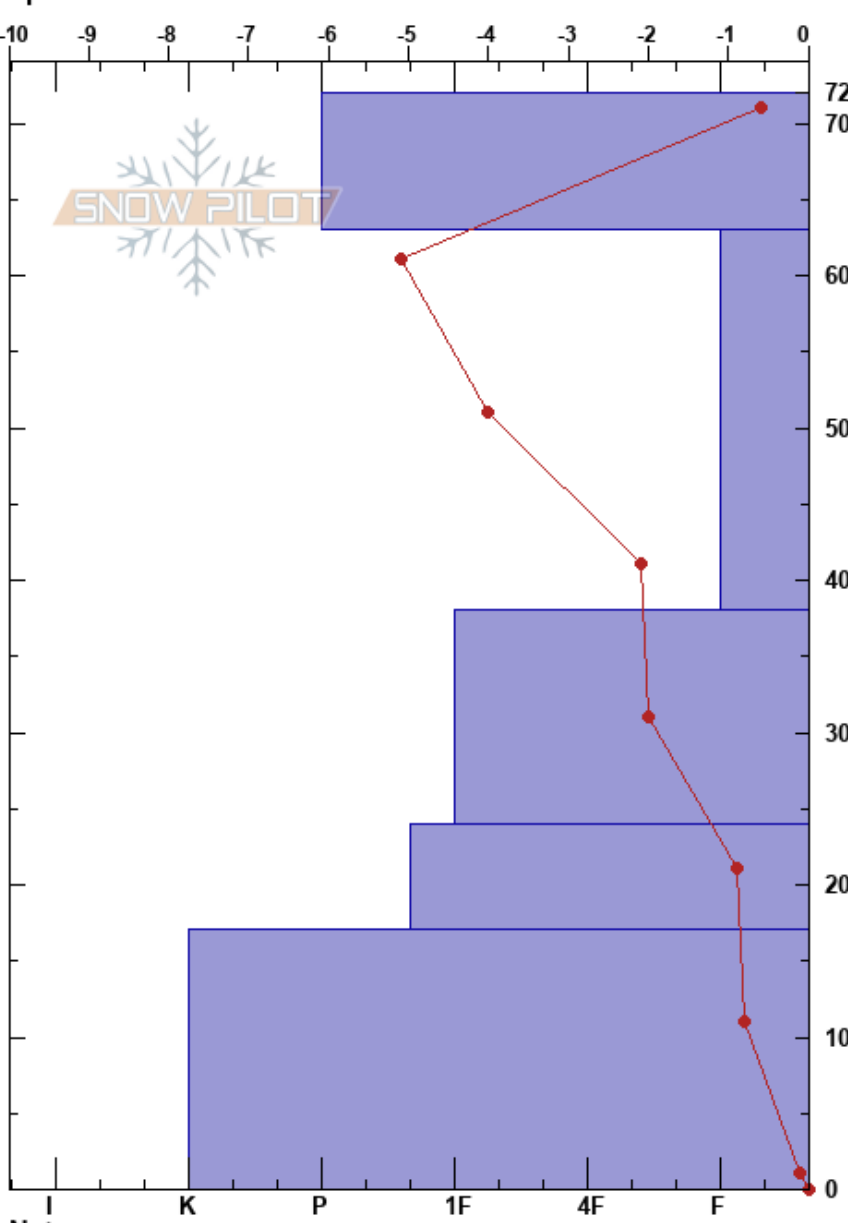

Crocedomini  
 Prealpi Lombarde  
 Italy  
 Quota: 1900 m  
 Orientamento: N  
 Specifiche:

alessandro bulla  
 15/02/2025 - 12:37  
 Co-ord: 45.91805N, 10.39619E  
 Pendenza pendio: 5°  
 Accumulo da vento:

Stabilità:  
 Temperatura dell'aria: 3°C  
 Copertura nuvolosa: CLR  
 Precipitazione: NO  
 Vento:

HS:72 Note di Livelli:

Form	Cristalli		$\rho$ kg/m <sup>3</sup>	Test di stabilità & Note di Livelli
	Dim	umidità		
●	0.1	D		
◐	0.1-0.3	D		
◑	0.1-0.3	D		
◒	0.1-0.1	D		
○	0.1-0.3	D		