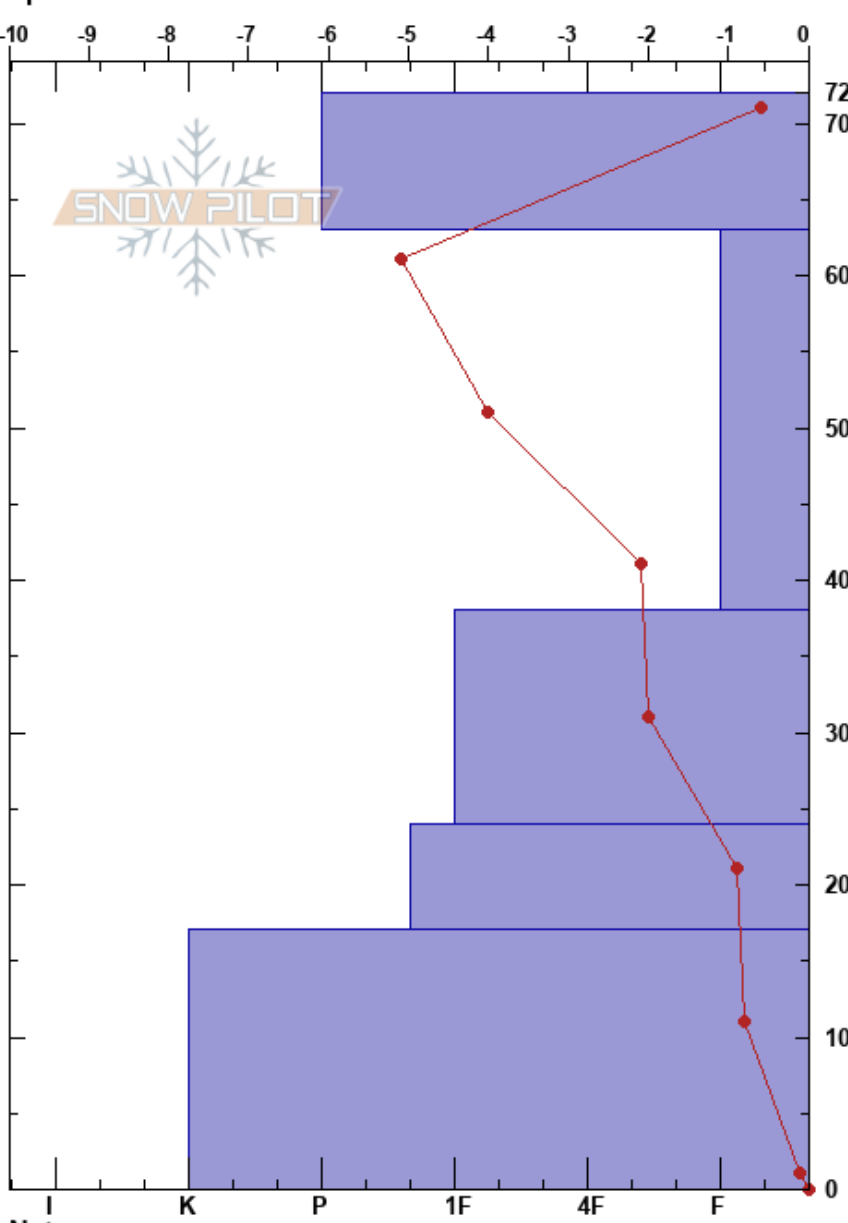

Crocedomini
 Prealpi Lombarde
 Italy
 Quota: 1900 m
 Orientamento: N
 Specifiche:

alessandro bulla
 15/02/2025 - 12:37
 Co-ord: 45.91805N, 10.39619E
 Pendenza pendio: 5°
 Accumulo da vento:

Stabilità:
 Temperatura dell'aria: 3°C
 Copertura nuvolosa: CLR
 Precipitazione: NO
 Vento:

HS:72 Note di Livelli:

Form	Cristalli		ρ kg/m ³	Test di stabilità & Note di Livelli
	Dim	umidità		
●	0.1	D		
◐	0.1-0.3	D		
◑	0.1-0.3	D		
◒	0.1-0.1	D		
○	0.1-0.3	D		

Note: