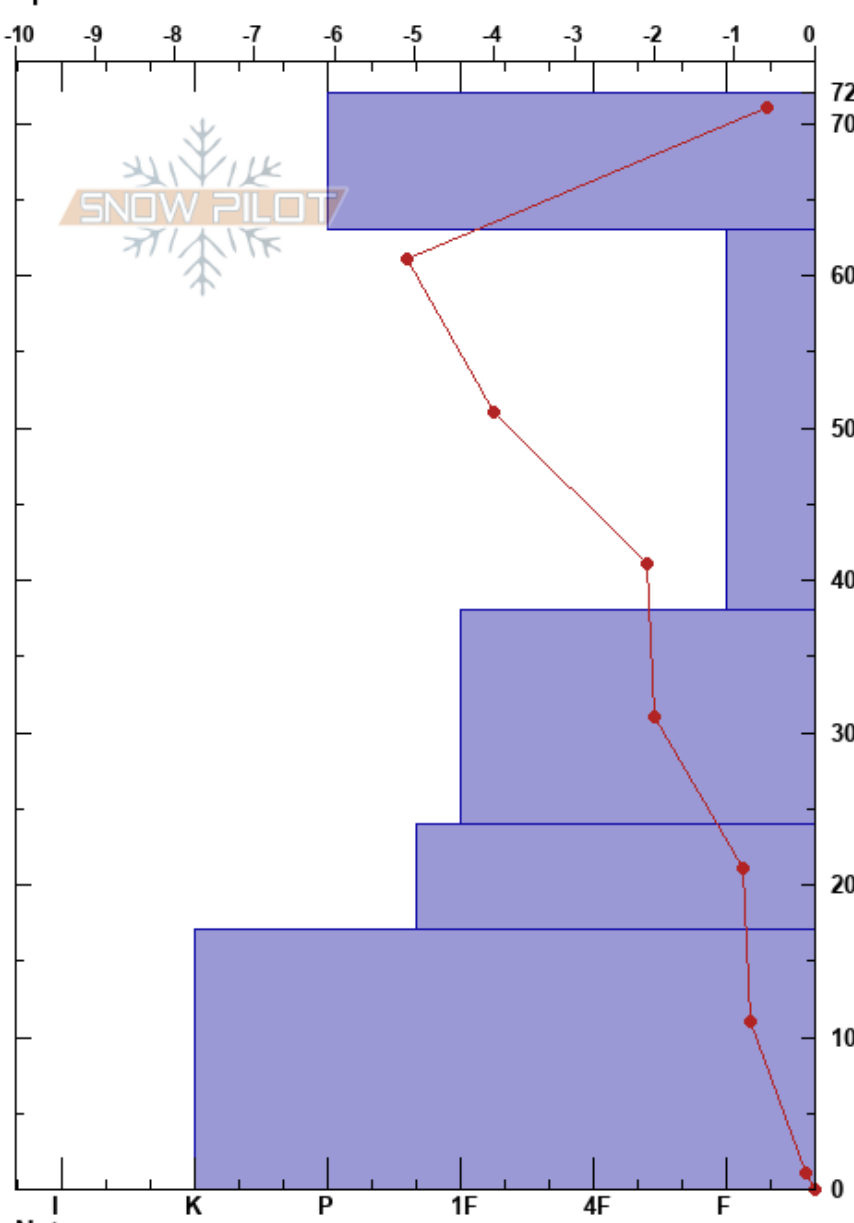

Crocedomini  
 Prealpi Lombarde  
 Italy  
 Quota: 1900 m  
 Orientamento: N  
 Specifiche:

alessandro bulla  
 15/02/2025 - 12:37  
 Co-ord: 45.91805N, 10.39619E  
 Pendenza pendio: 5°  
 Accumulo da vento:

Stabilità:  
 Temperatura dell'aria: 3°C  
 Copertura nuvolosa: CLR  
 Precipitazione: NO  
 Vento:

HS:72 Note di Livelli:

Form	Cristalli		$\rho$ kg/m <sup>3</sup>	Test di stabilità & Note di Livelli
	Dim	umidità		
●	0.1	D		
◐	0.1-0.3	D		
◻	0.1-0.3	D		
◻	0.1-0.1	D		
○	0.1-0.3	D		