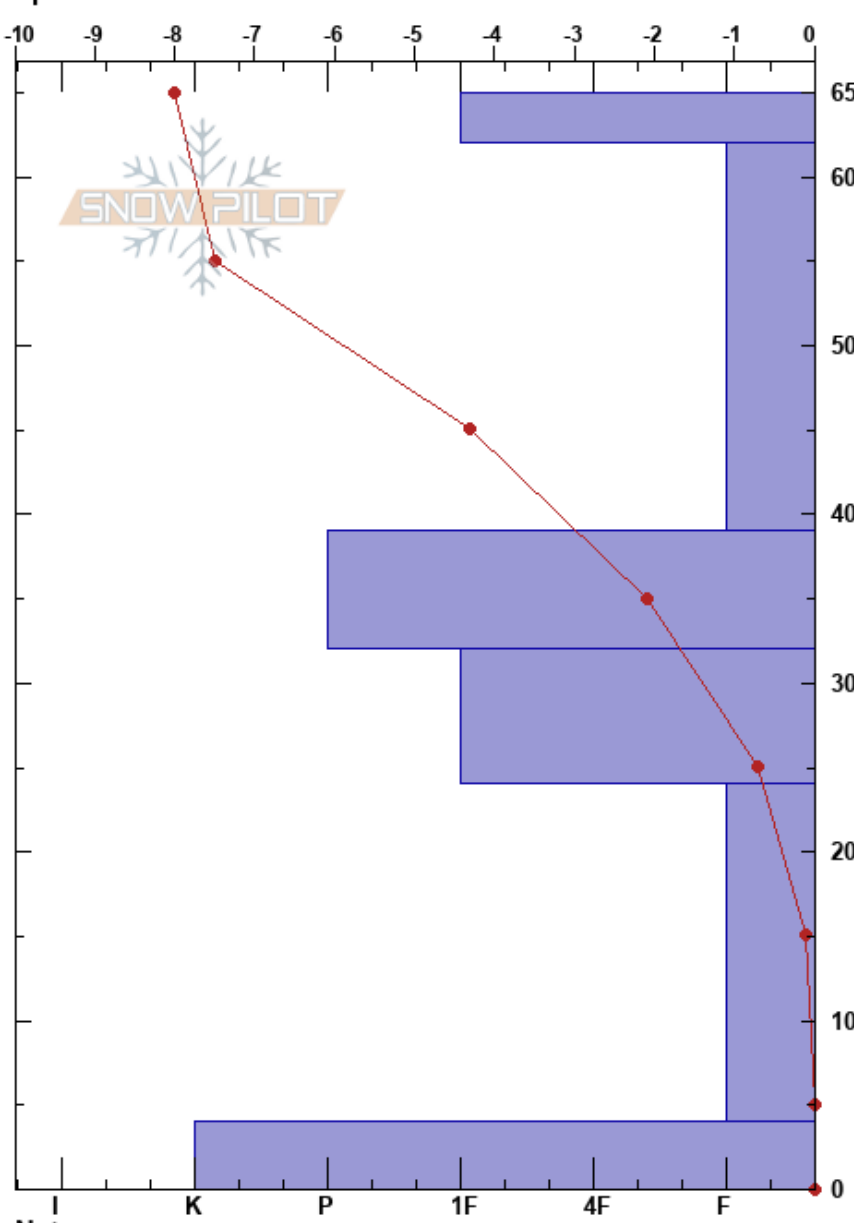

Crocedomini
 Prealpi Lombarde
 Italy
 Quota: 1800 m
 Orientamento: N
 Specifiche:

alessandro bulla
 16/02/2025 - 11:08
 Co-ord: 45.91805N, 10.39619E
 Pendenza pendio: 15°
 Accumulo da vento:

Stabilità:
 Temperatura dell'aria: 2°C
 Copertura nuvolosa: CLR
 Precipitazione: NO
 Vento:

HS:65
 Note di Livelli:

Form	Cristalli		ρ kg/m ³	Test di stabilità & Note di Livelli
	Dim	umidità		
□	0.5	D		
⊖	0.5	D		
□	1	D		
□	1	D		
□	1	D		
□	1.5	D		

Note: