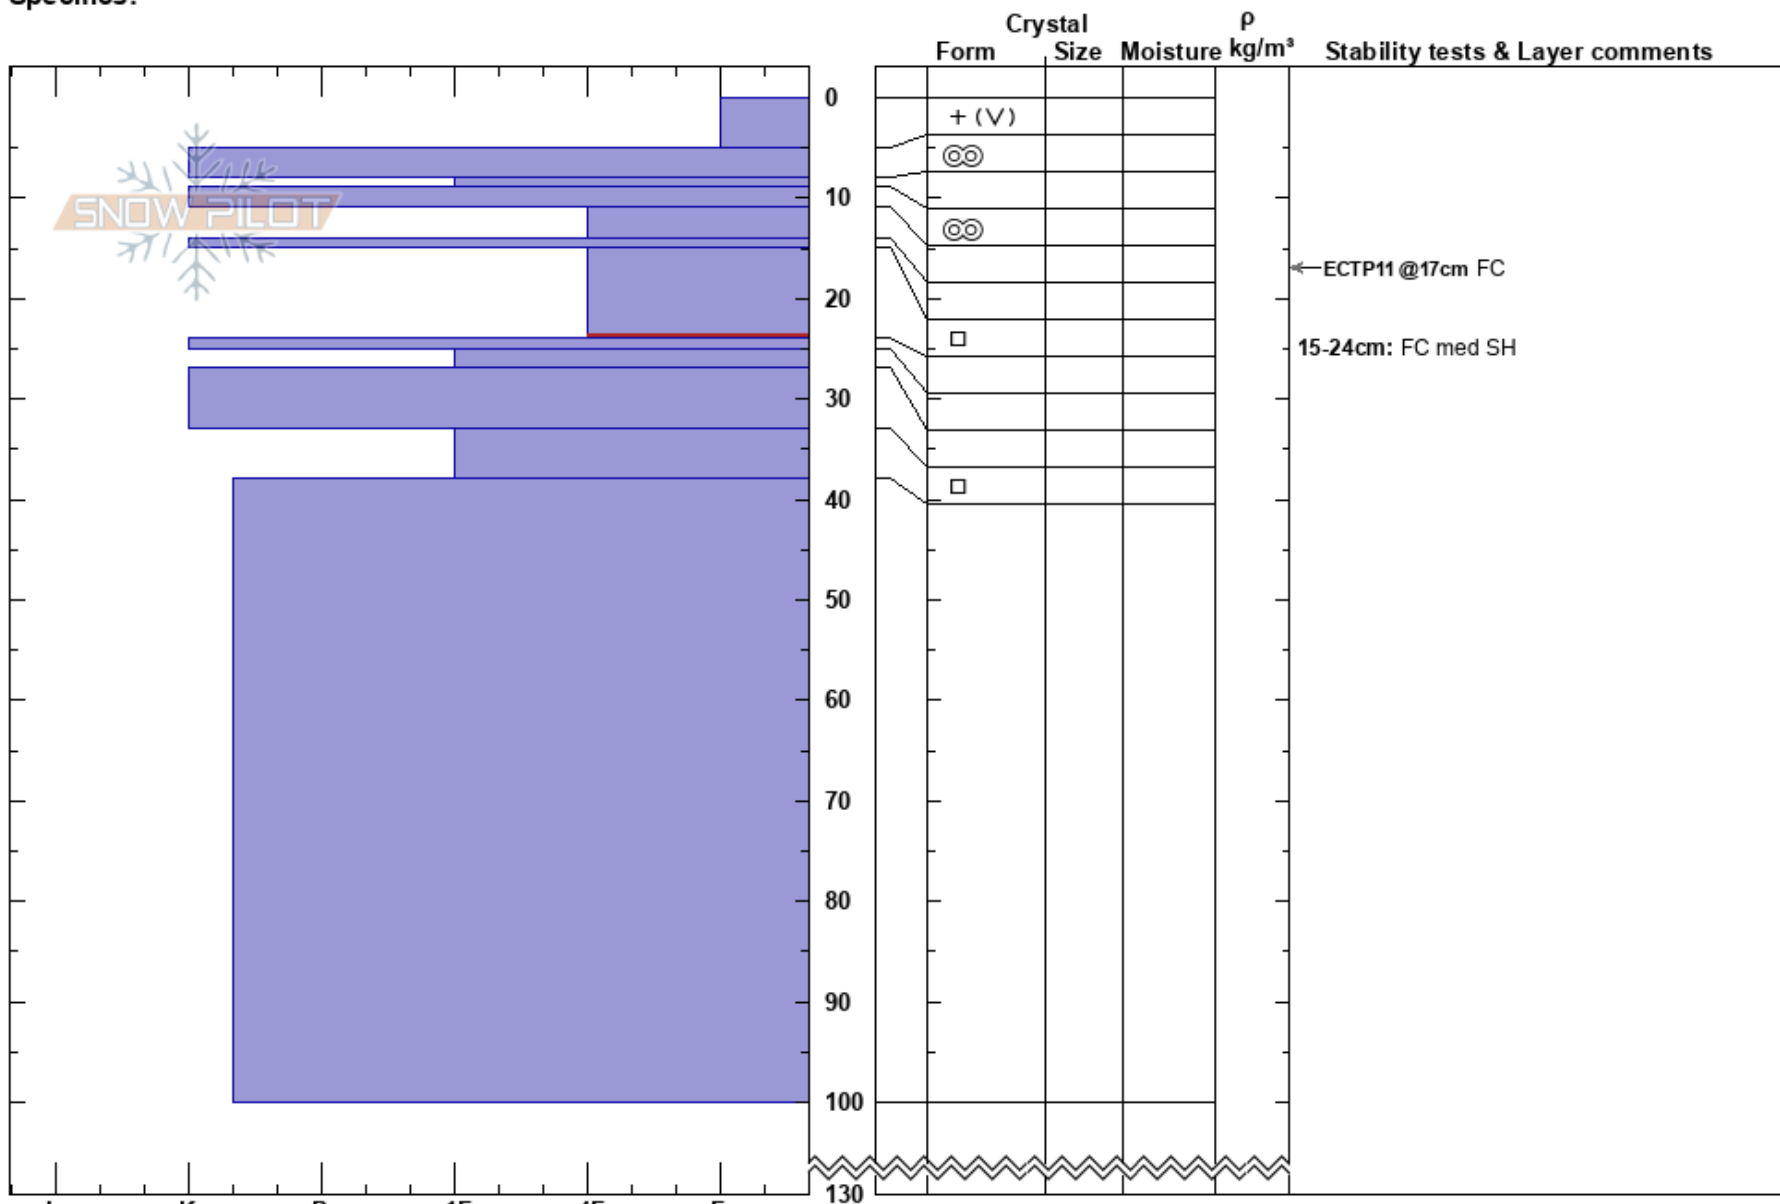

Skreaberget
 Västra Vindelfjällen
 Sweden
 Elevation: 735 m
 Aspect: 150°
 Specifics:

Sam Hedman
 15/02/2025 - 10:40
 Co-ord: 65.90677N, 14.95181E
 Slope Angle: 22°
 Wind Loading:

Stability:
 Air Temperature: -10°C
 Sky Cover: CLR
 Precipitation: NO
 Wind: N Light Breeze

HS:130
 Layer Notes:
 15-24cm: FC med SH
 15-24cm: Problematic layer

Notes: Många skarlag. Obs ingen snötemp. då termometern inte fungerade.