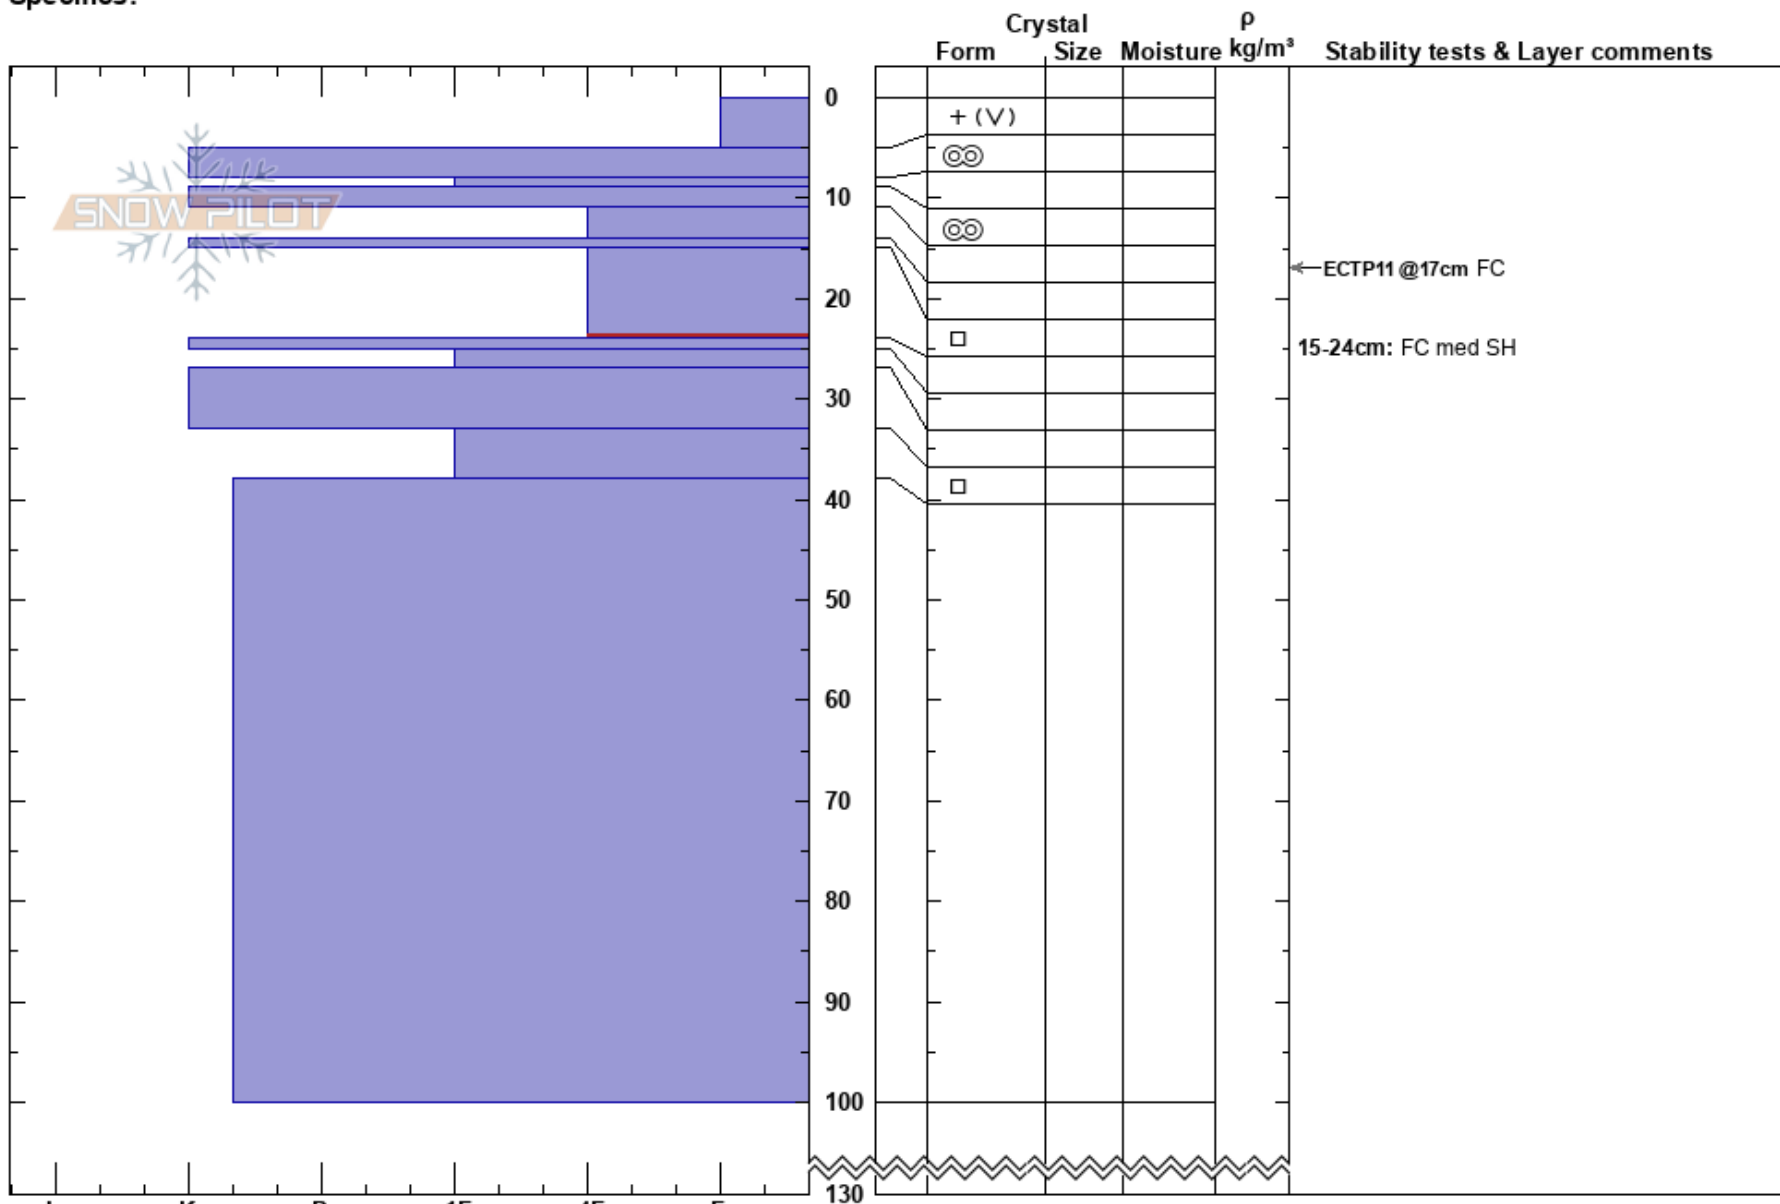

Skreaberget
 Västra Vindelfjällen
 Sweden
 Elevation: 735 m
 Aspect: 150°
 Specifics:

Sam Hedman
 15/02/2025 - 10:40
 Co-ord: 65.90677N, 14.95181E
 Slope Angle: 22°
 Wind Loading:

Stability:
 Air Temperature: -10°C
 Sky Cover: CLR
 Precipitation: NO
 Wind: N Light Breeze

HS:130
 Layer Notes:
 15-24cm: FC med SH
 15-24cm: Problematic layer

Notes: Många skarlagar. Obs ingen snötemp. då termometern inte fungerade.