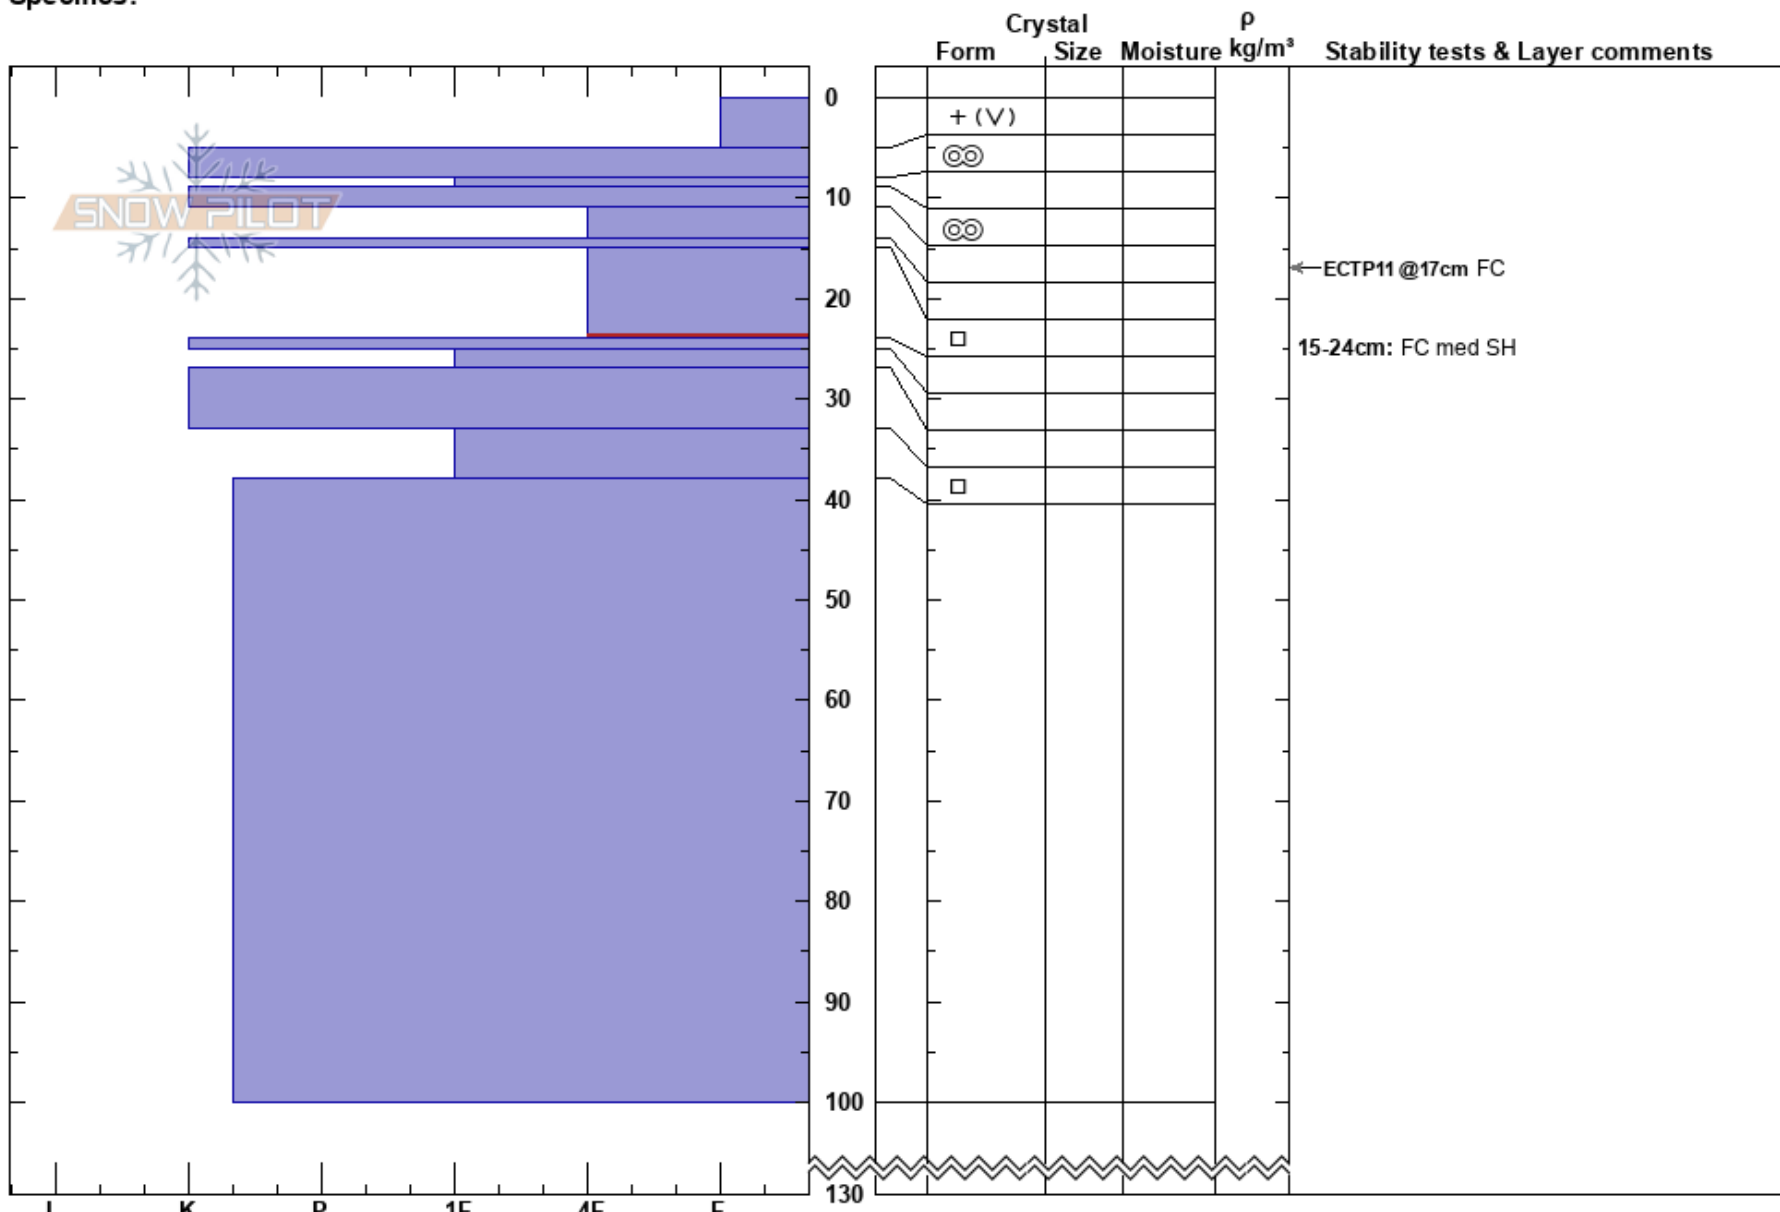

Skreaberget  
 Västra Vindelfjällen  
 Sweden  
 Elevation: 735 m  
 Aspect: 150°  
 Specifics:

Sam Hedman  
 15/02/2025 - 10:40  
 Co-ord: 65.90677N, 14.95181E  
 Slope Angle: 22°  
 Wind Loading:

Stability:  
 Air Temperature: -10°C  
 Sky Cover: CLR  
 Precipitation: NO  
 Wind: N Light Breeze

HS:130  
 Layer Notes:  
 15-24cm: FC med SH  
 15-24cm: Problematic layer

Notes: Många skarlag. Obs ingen snötemp. då termometern inte fungerade.