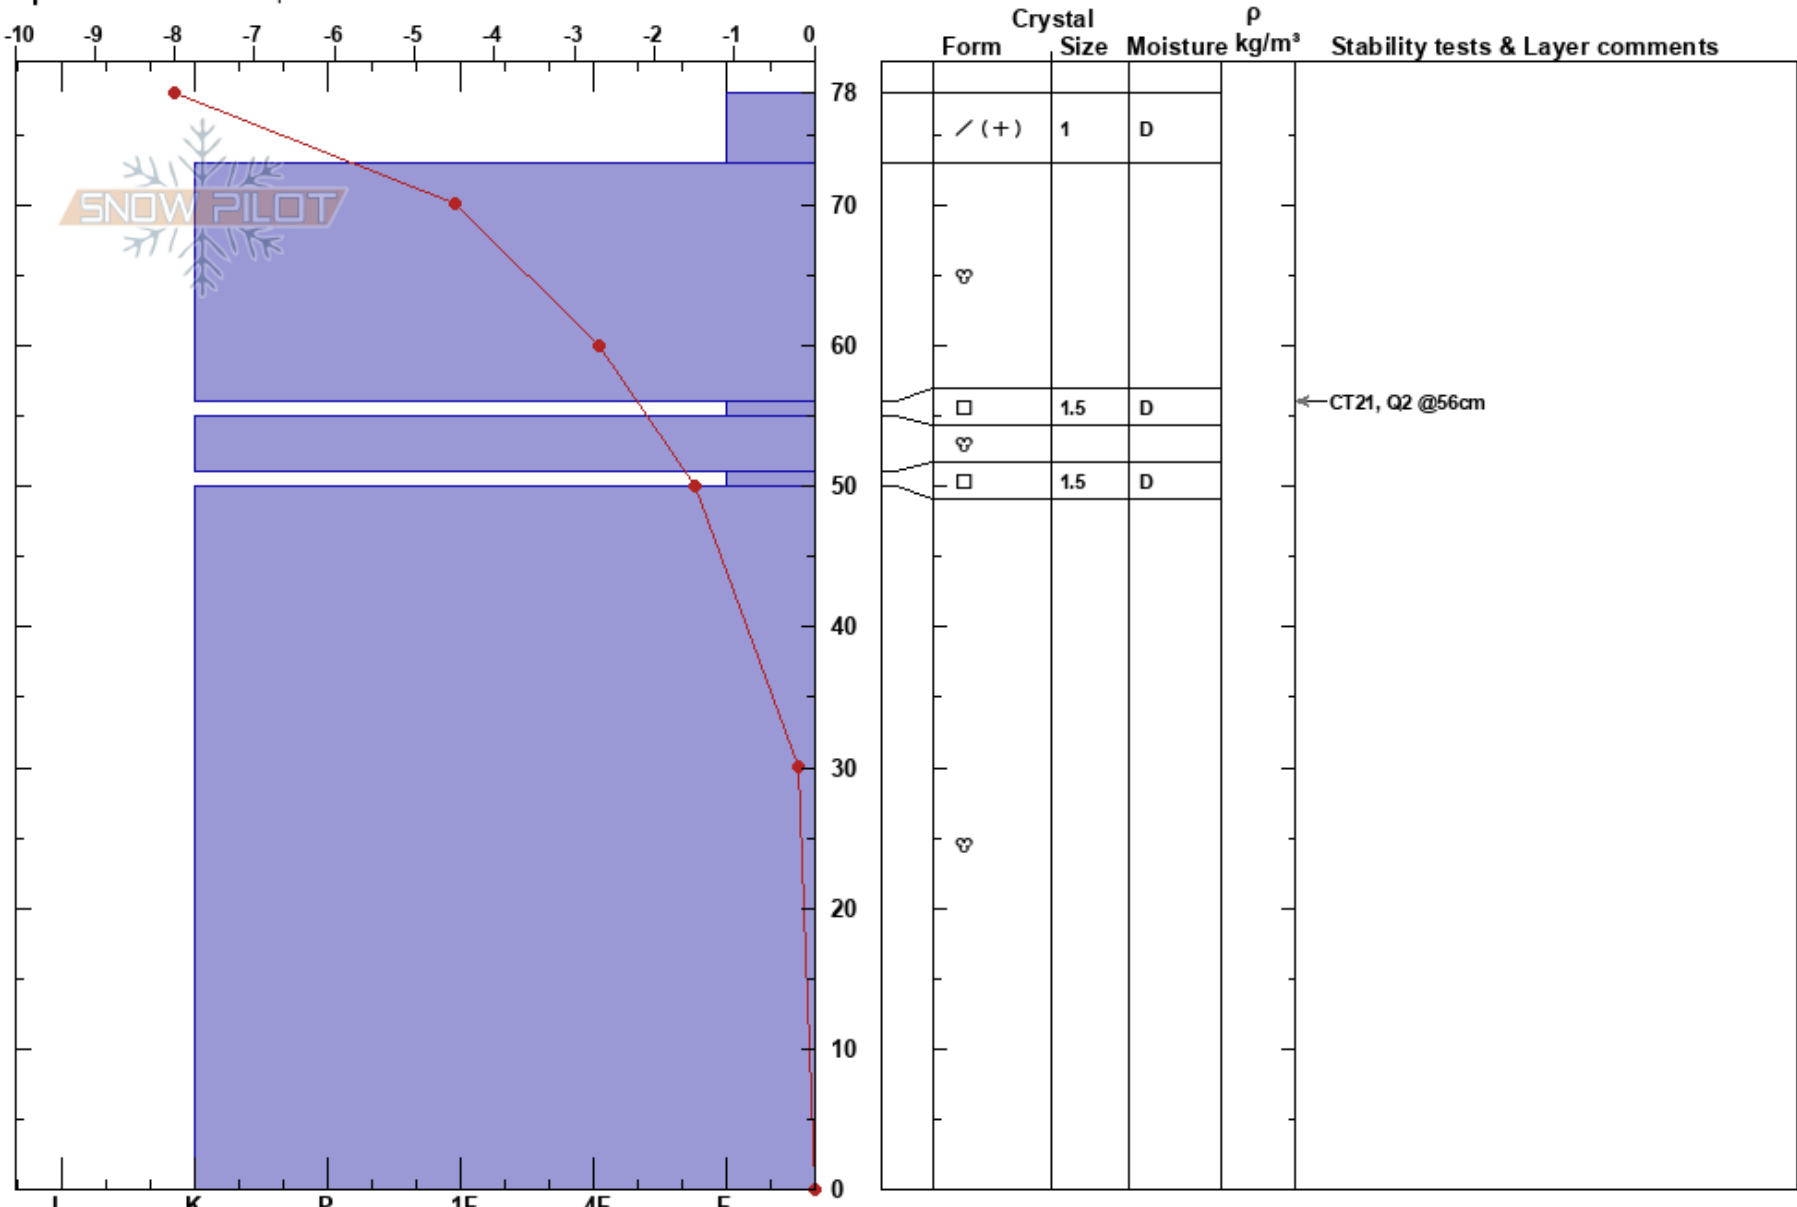

Gullbrå/Ekse Mot øst
 Voss
 Norway
 Elevation: 686 m
 Aspect:
 Specifics: We skied slope

Julie Bjørlien
 20/02/2018 - 13:00
 Co-ord: 32V 350333E 6746151N
 Slope Angle:
 Wind Loading:

Stability:
 Air Temperature:
 Sky Cover:
 Precipitation: NO
 Wind:
 HS:78
 Layer Notes:

Notes: Ikke tele i bakken. Med unntak av de øverste cm med F snø er resten av snødekket fra før 23. desember.