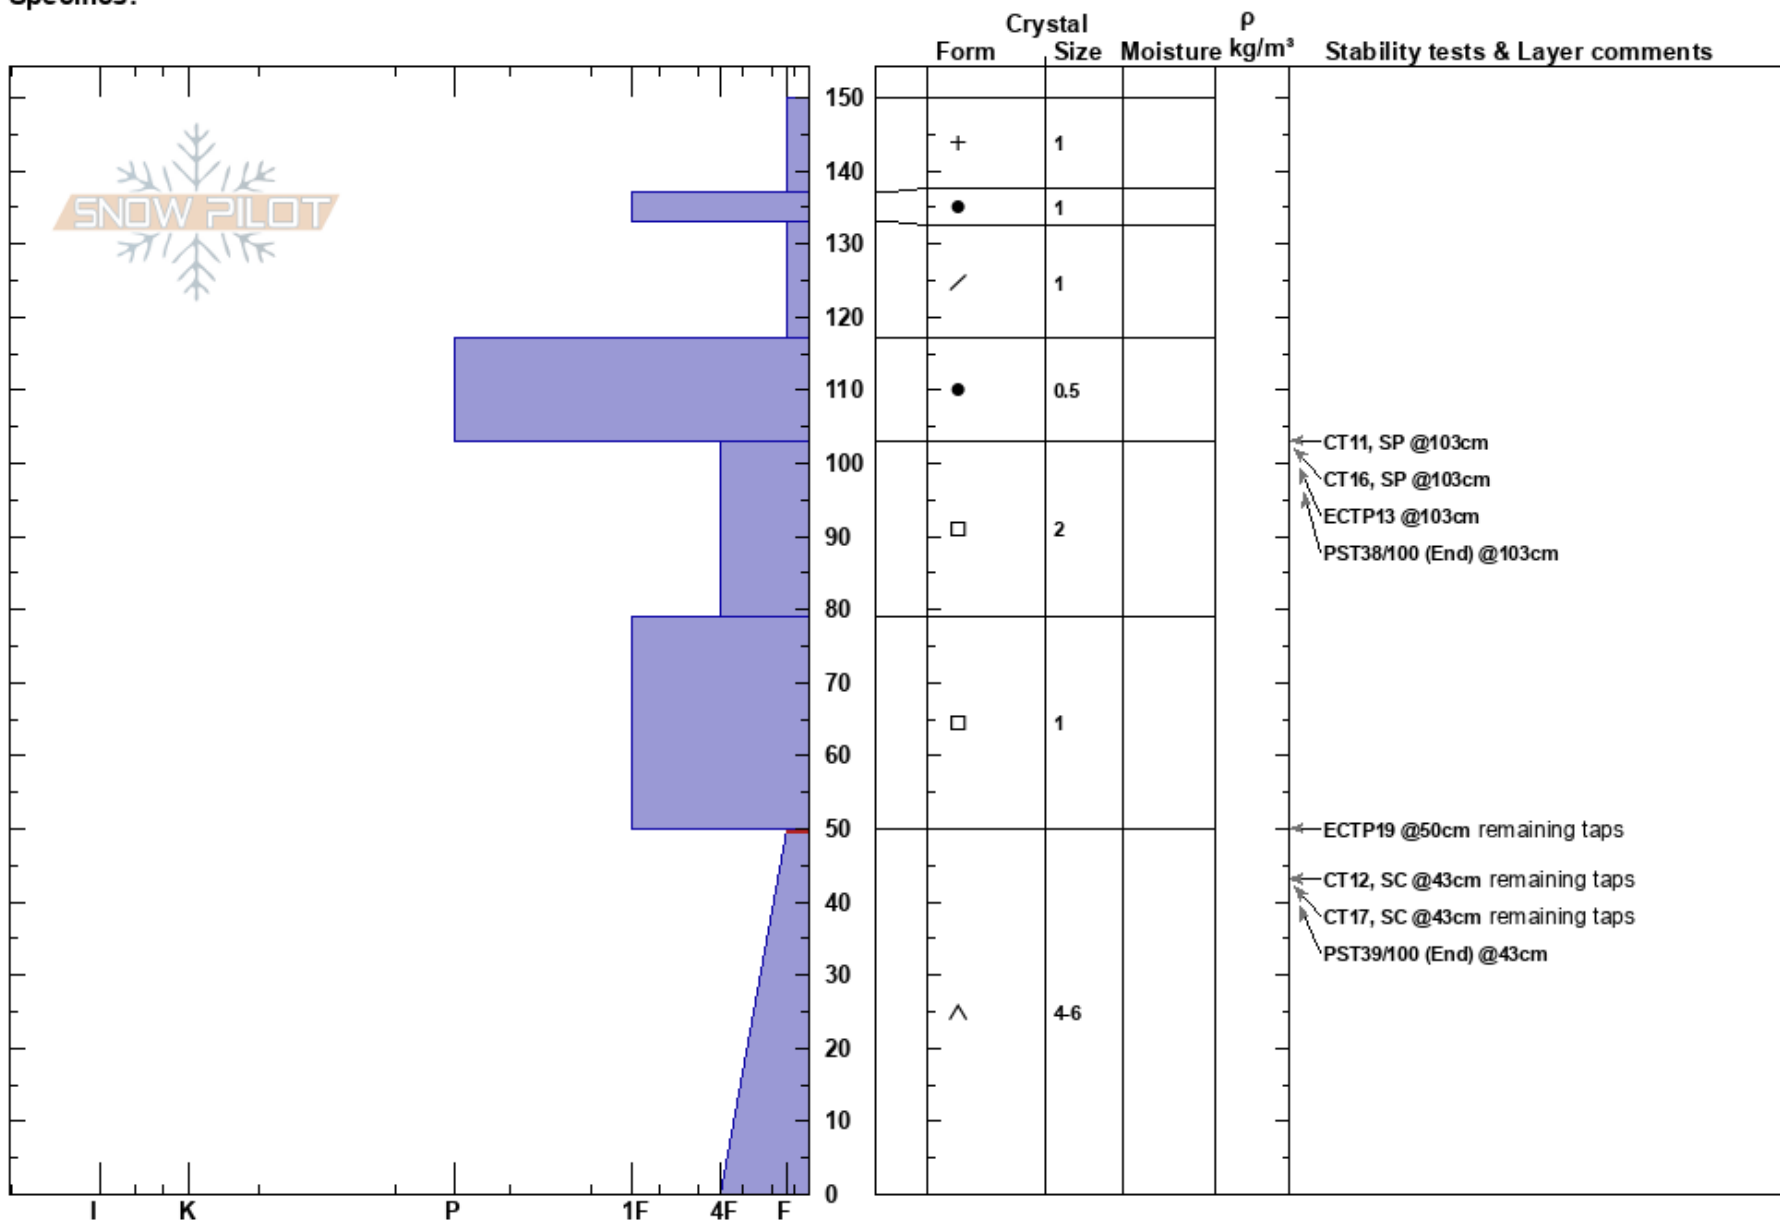

North Monarch Ridge  
 Sawatch  
 CO  
**Elevation:** 3553 m  
**Aspect:** 103°  
**Specifics:**

Michael Abel  
 02/14/2025 - 10:38am  
**Co-ord:** 13S 385033W 4262405N  
**Slope Angle:** 10°  
**Wind Loading:** yes

**Stability:**  
**Air Temperature:** -6.6°C  
**Sky Cover:** OVC  
**Precipitation:** S1  
**Wind:** W Strong

**HS:** 150  
**PF:** 30  
**PS:** 10  
 50-0cm: Problematic layer

Notes: NTL E Aspect