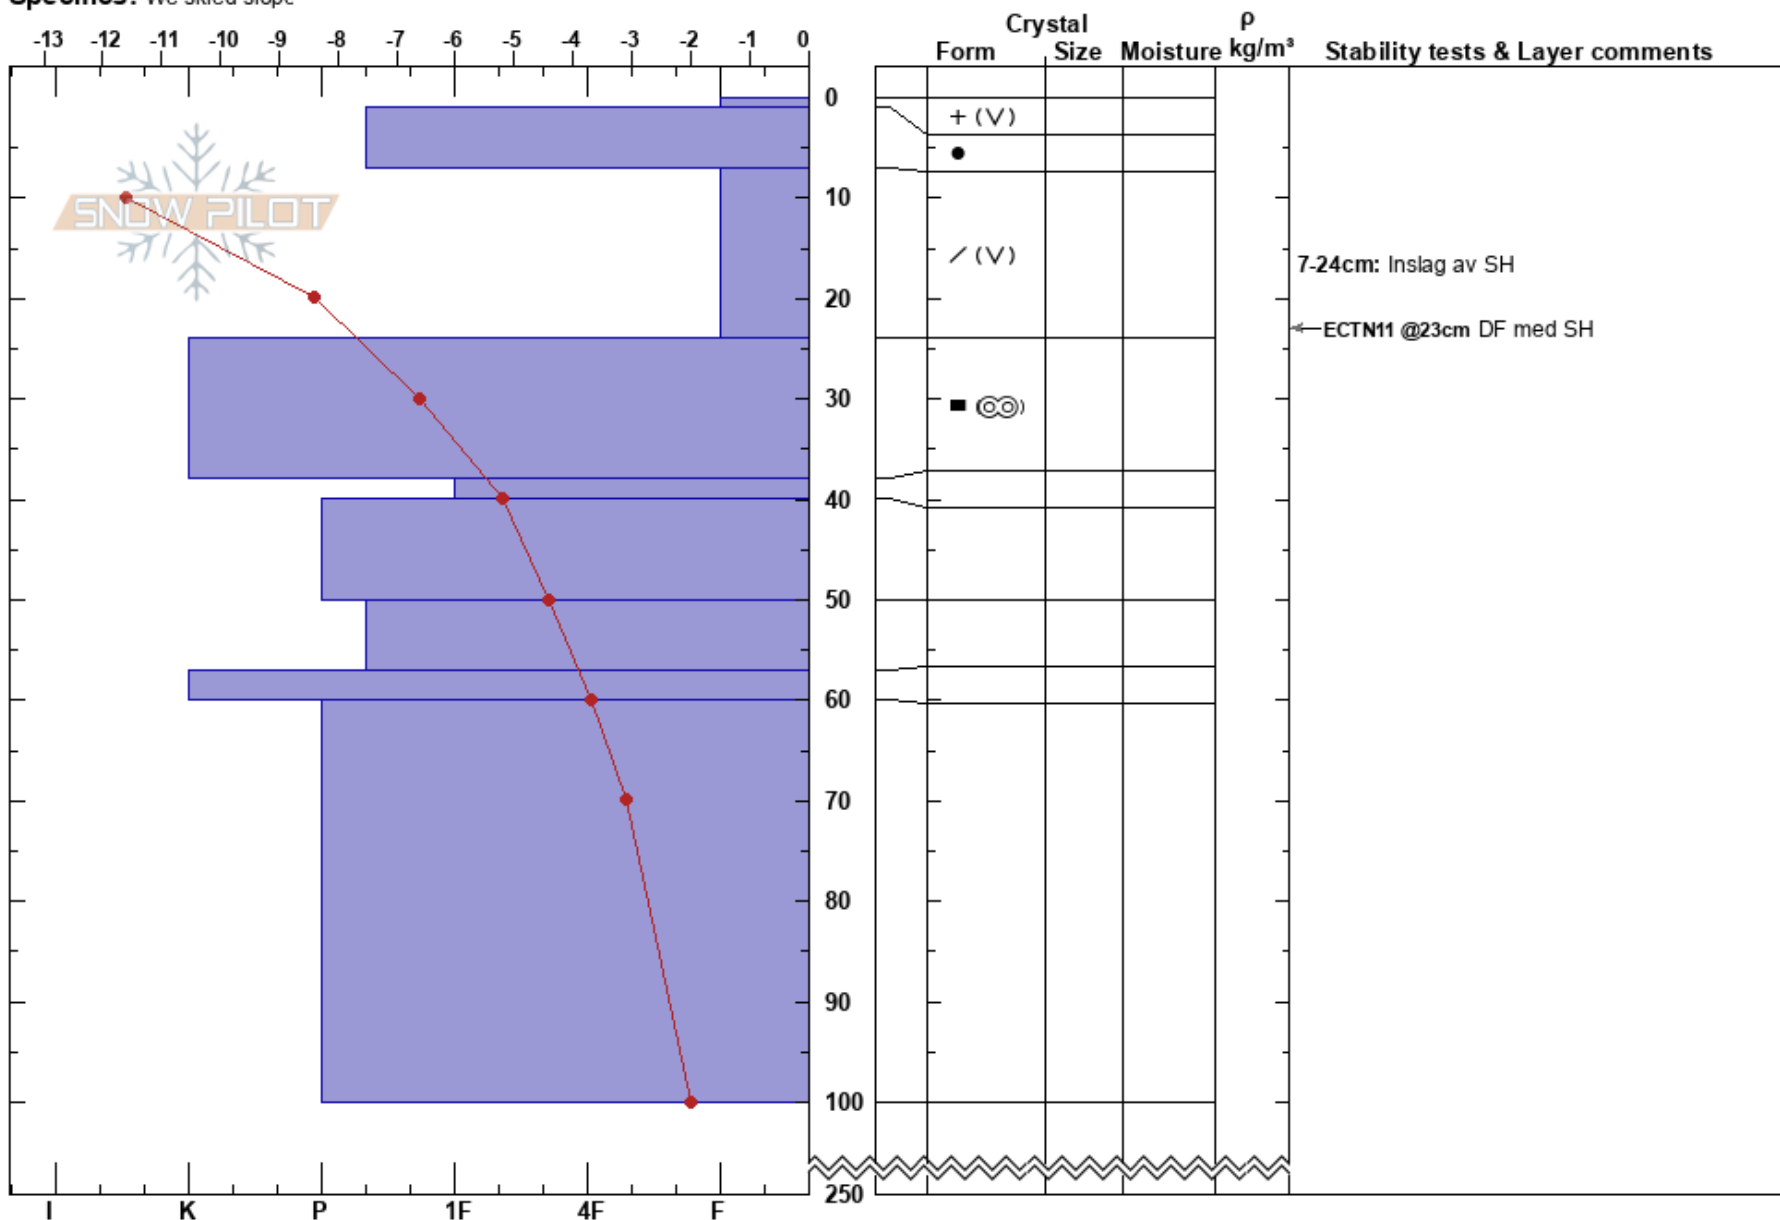

Brakkon  
 Västra Vindelfjällen  
 Sweden  
**Elevation:** 810 m  
**Aspect:** 70°  
**Specifics:** We skied slope

Sam Hedman  
 14/02/2025 - 10:40  
**Co-ord:** 65.94921N, 14.99439E  
**Slope Angle:** 30°  
**Wind Loading:**

**Stability:** Good **HS:**250  
**Air Temperature:** -10.1°C  
**Sky Cover:** SCT  
**Precipitation:** NO  
**Wind:** W Light Breeze

**Layer Notes:**  
 7-24cm: Inslag av SH  
 7-24cm: Problematic layer

**Notes:** SH 2mm på snöytan. Inga whumpfjud.