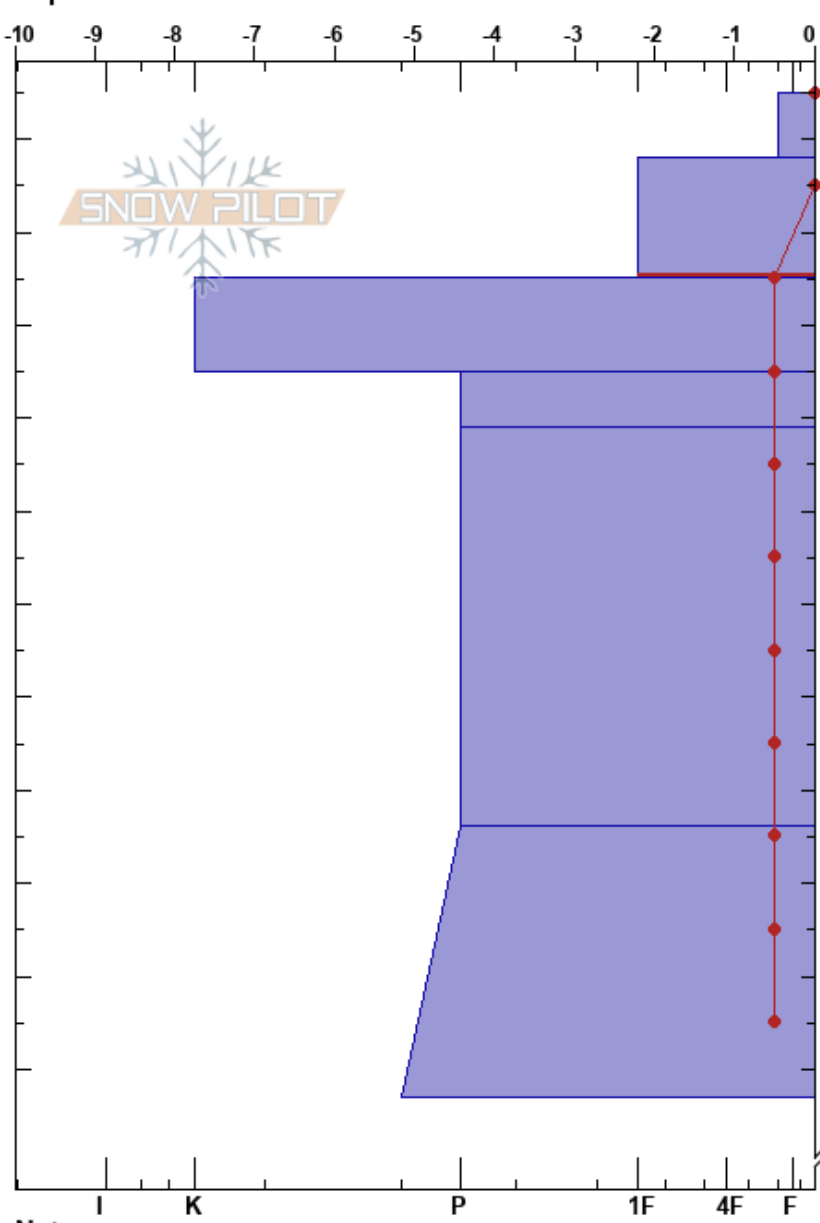

Santa Ana  
 Picos de Europa  
 Spain  
 Elevación: 2256 m  
 Exposición: SE  
 Específicas:

Alberto Mediavilla  
 13/02/2025 - 12:45  
 Coordinada: 43.17730N, -4.82620W  
 Ángulo de inclinación: 26°  
 Carga del Viento:

Estabilidad: Bien HS:185  
 Temp. del aire: 3.5°C  
 Cielo: X  
 Precipitación: RV  
 Viento: Calm  
 178-165cm:Problematic layer

Elevación (cm)	Cristal		Humedad (kg/m³)	Pruebas de estabilidad y notas de capa
	Tipo	Tam		
185	ϕ	1		
180	ϕ	1	M-W	388
170	•	0.3	M	288
165	ϕ	1		422 ← CT24, PC @165cm
150	•	0.3-0.5	M	470
130	⊗ (•)	1.5-2 (0.3)	M	320
100	ϕ	1-1.5		448
77				← ECTX