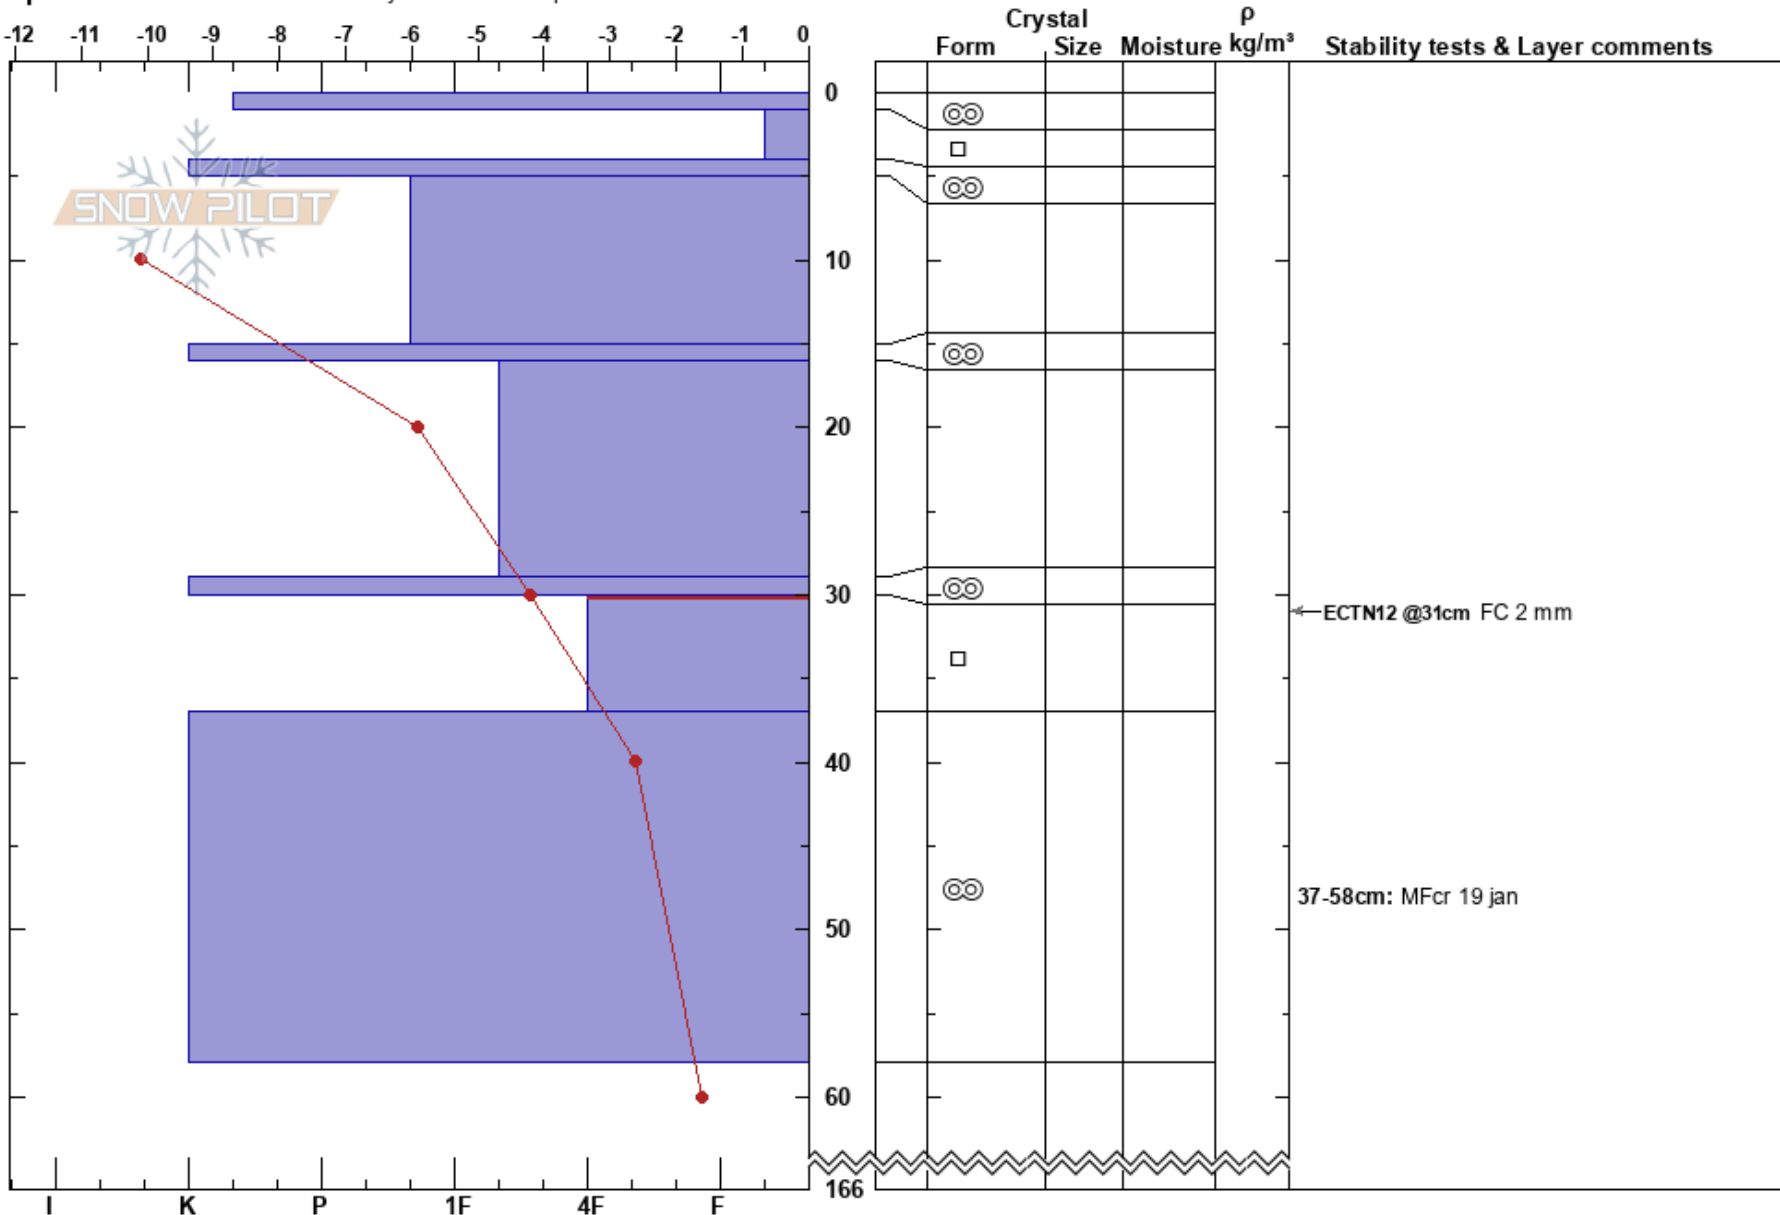

Mohtserejohke
 Västra Vindelfjällen
 Sweden
Elevation: 700 m
Aspect: 280°

Johan af Ekenstam
 13/02/2025 - 11:15
Co-ord: 33W 506452E 7299486N
Slope Angle: 30°
Wind Loading:

Stability: HS:166
Air Temperature: -13.6°C **PF:**4
Sky Cover: CLR
Precipitation: NO
Wind: NE Light Breeze

Layer Notes:
 30-37cm: Problematic layer
 37-58cm: MFcr 19 jan

Specifics: Recent avalanche activity on different slopes

Notes: I liknande terräng är snötäcket mer facetterat där det är tunnare.