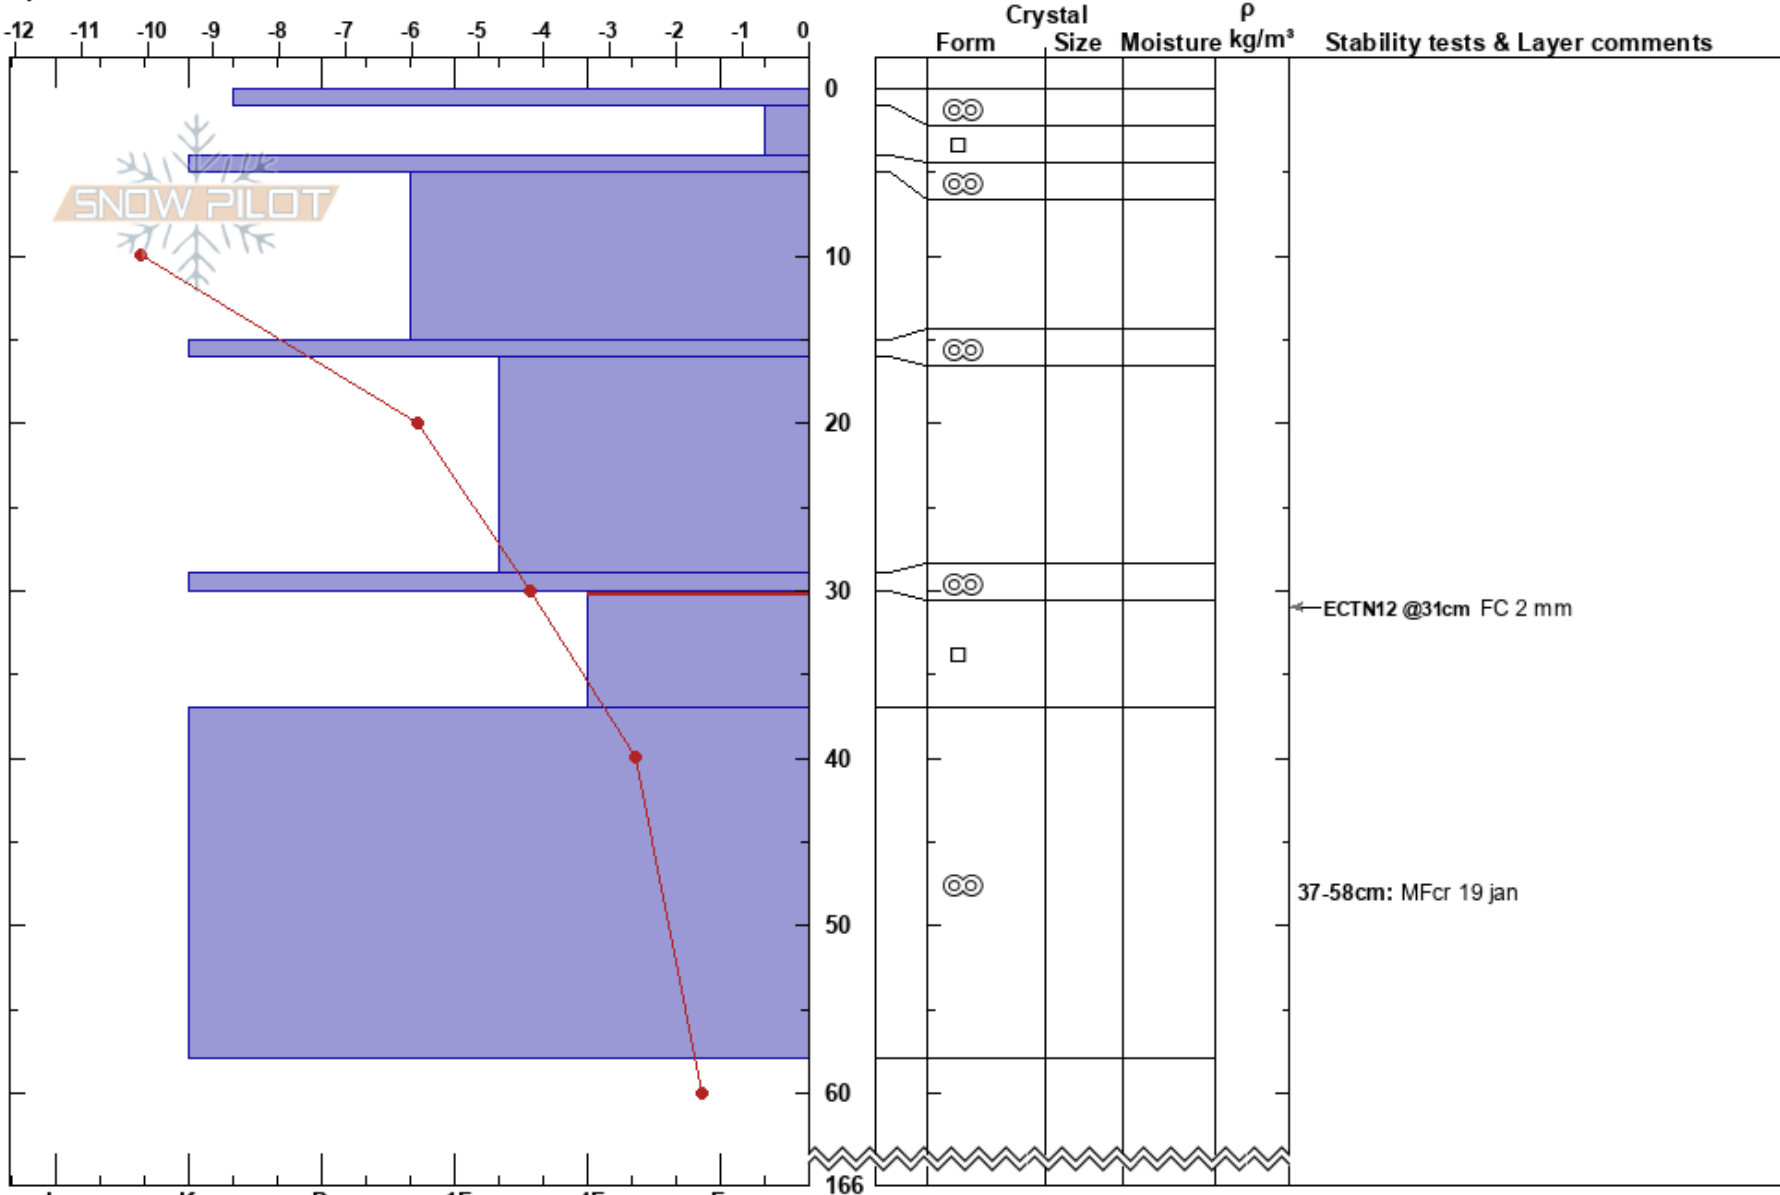

Mohtserejohke
 Västra Vindelfjällen
 Sweden
 Elevation: 700 m
 Aspect: 280°

Johan af Ekenstam
 13/02/2025 - 11:15
 Co-ord: 33W 506452E 7299486N
 Slope Angle: 30°
 Wind Loading:

Stability:
 Air Temperature: -13.6°C PF:4
 Sky Cover: CLR
 Precipitation: NO
 Wind: NE Light Breeze

HS:166
 Layer Notes:
 30-37cm: Problematic layer
 37-58cm: MFcr 19 jan

Specifics: Recent avalanche activity on different slopes

Notes: I liknande terräng är snötäcket mer facetterat där det är tunnare.