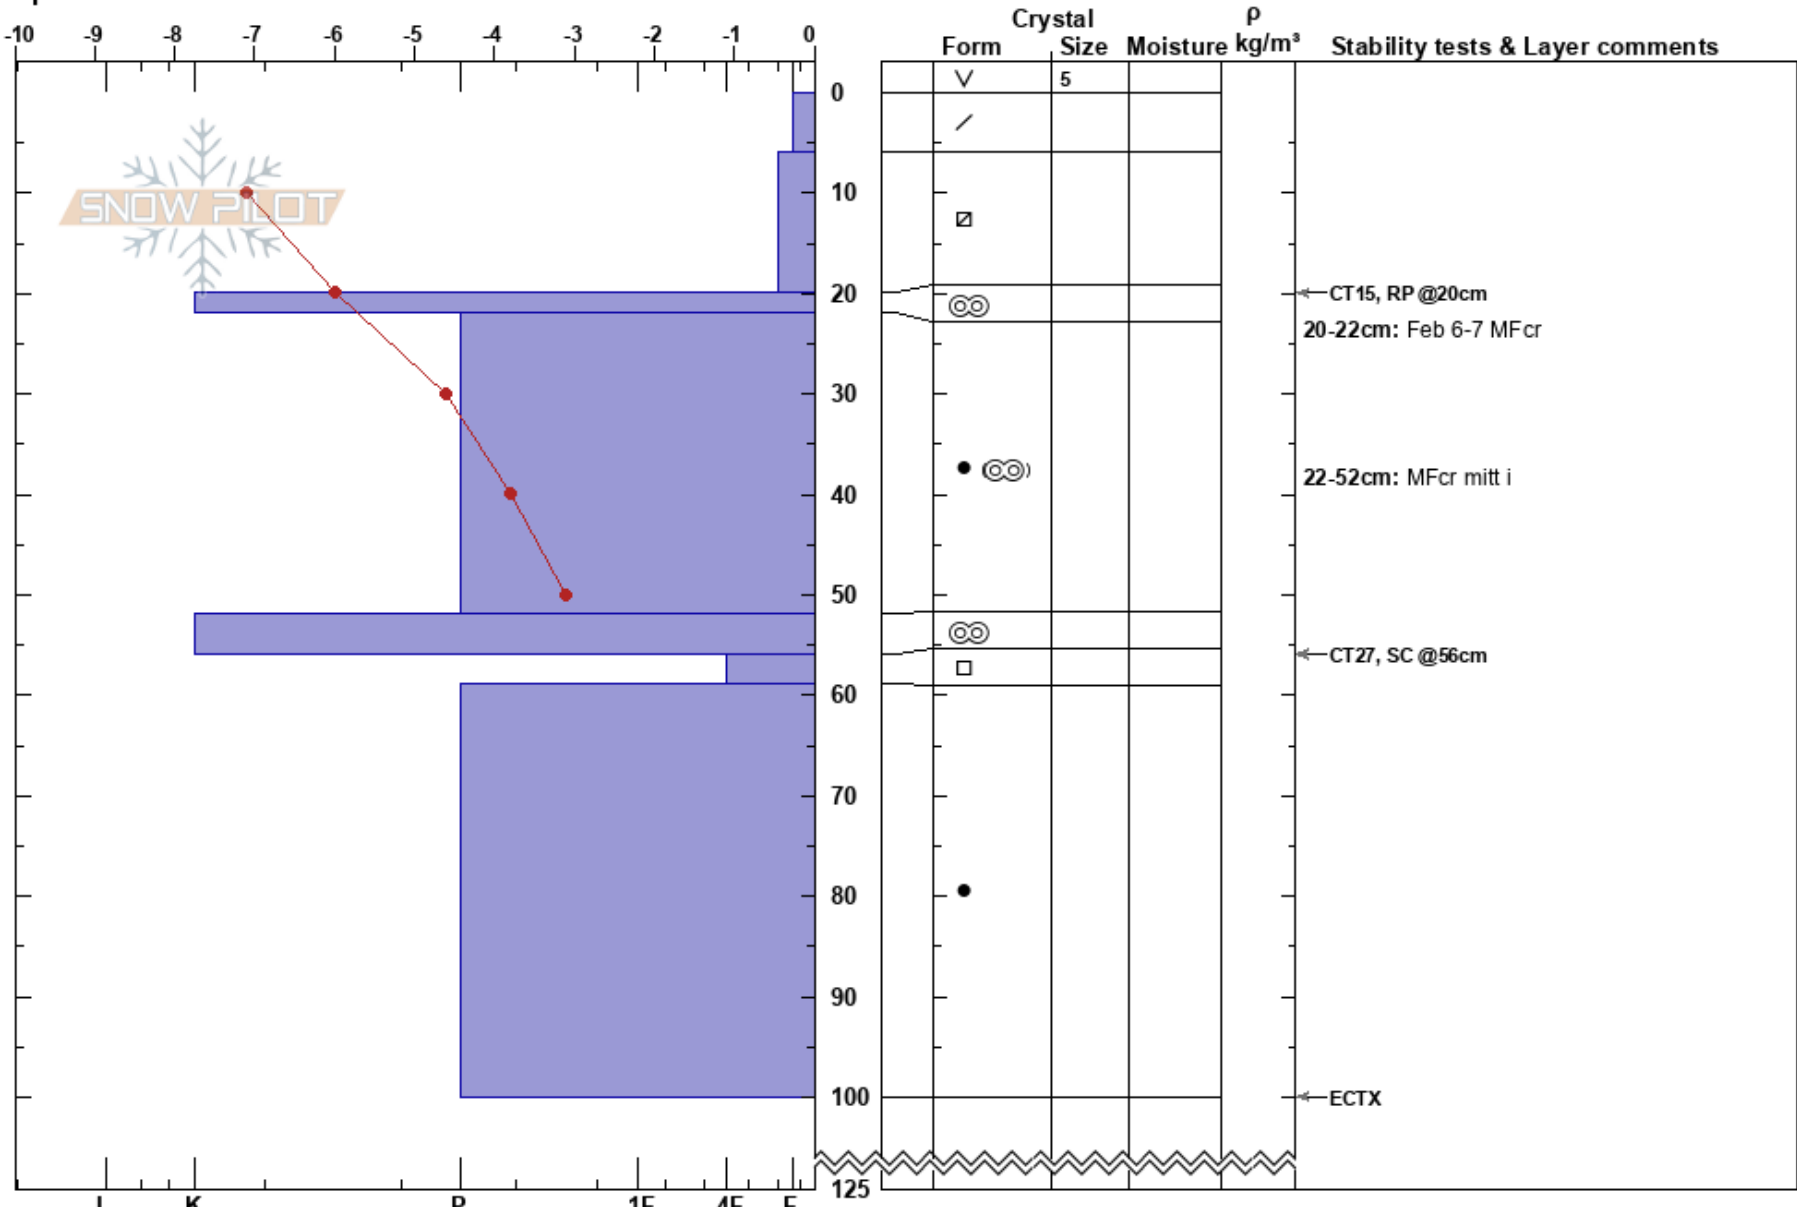

TL Lill Mittåkläppen
 Funäsfjällen
 Sweden
Elevation: 804 m
Aspect: SE
Specifics:

John Wilcoxon
 12/02/2025 - 10:50
Co-ord: 33V 370435E 6960438N
Slope Angle: 20°
Wind Loading: no

Stability: Good **HS:**125 **Layer Notes:**
Air Temperature: -3°C **PF:**20 **20-22cm:** Feb 6-7 MFcr
Sky Cover: FEW **22-52cm:** MFcr mitt i
Precipitation: NO
Wind: Calm

Notes: Syfte: kartlägga PWL
 Terräng: lägre TL. I skogen. Lössnö och stora SH på ytan.