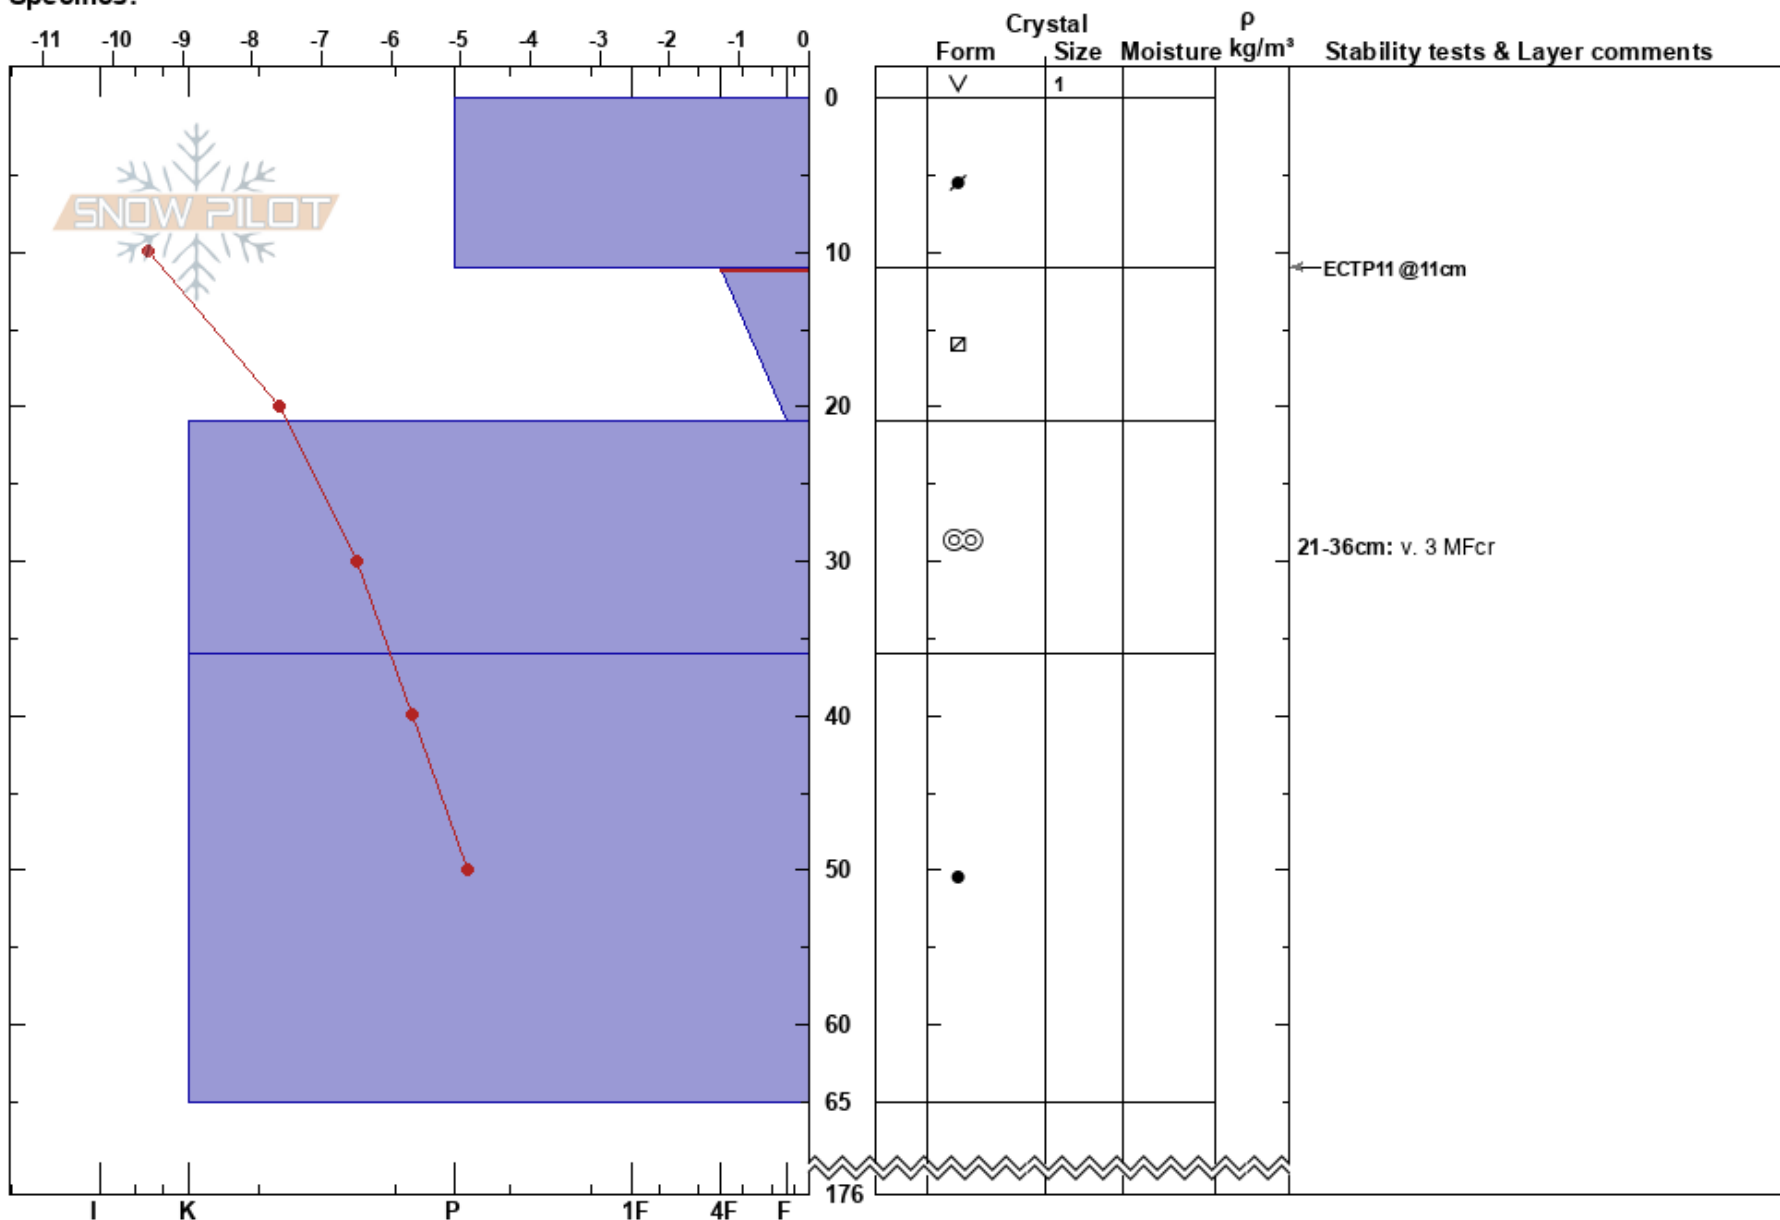

NO Mittåkläppen
 Funäsfjällen
 Sweden
Elevation: 1085 m
Aspect: NE
Specifics:

John Wilcoxon
 12/02/2025 - 10:20
Co-ord: 33V 368865E 6959703N
Slope Angle: 28°
Wind Loading: previous

Stability: Good **HS:**176 **Layer Notes:**
Air Temperature: -6.7°C **PF:**20 **11-21cm:**Problematic layer
Sky Cover: SCT **21-36cm:** v. 3 MFcr
Precipitation: NO
Wind: NW Light Breeze

Notes: Syfte: kartlägga PWL

Terräng: översta delen av laddat fält. Liknar eventuell Sz. Hel sluttnigen är inte jämn ifylld med ett flak men andra sluttnigar i närheten har en liknande yta och ett flak på.