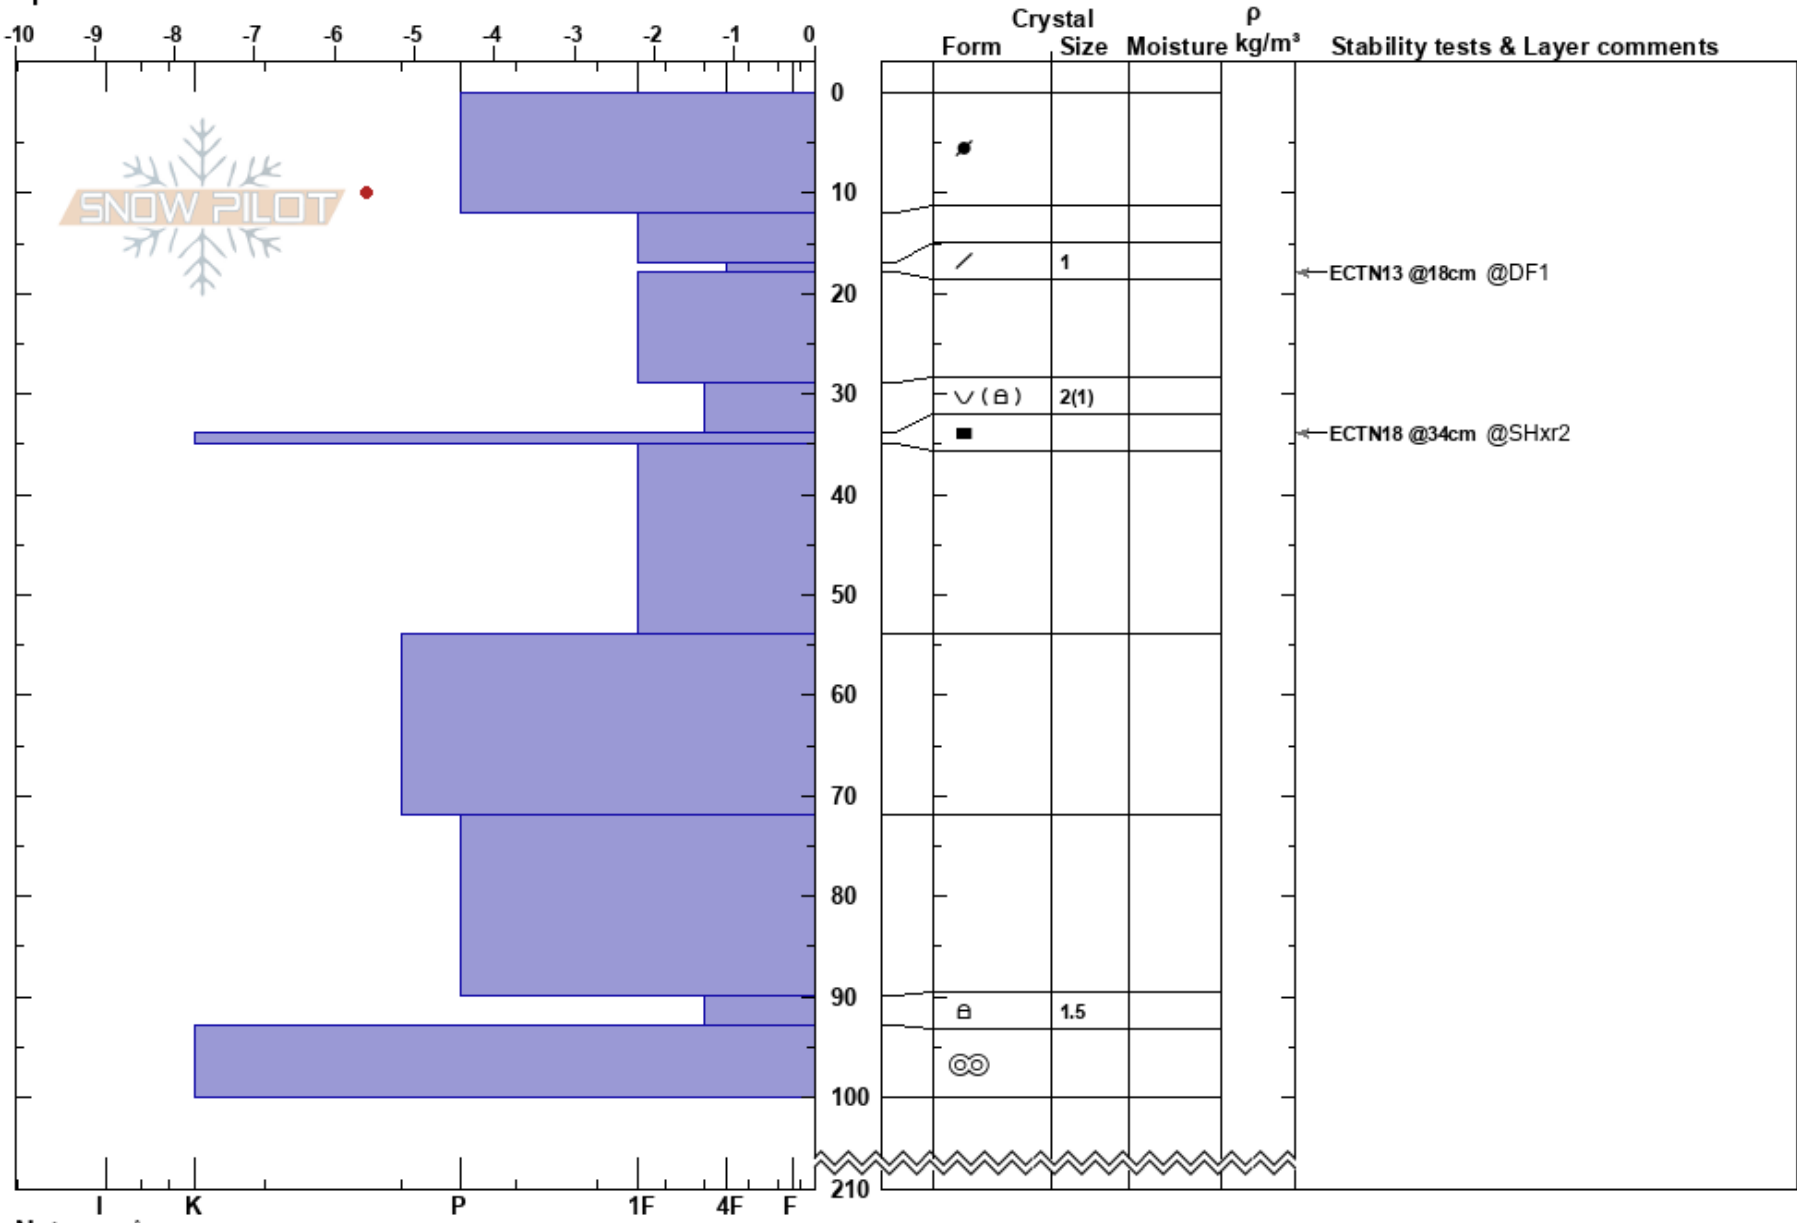

Lilla Borkan TL  
 Borkafället  
 Sweden  
 Elevation: 860 m  
 Aspect: E  
 Specifics:

Stefan Lundin  
 12/02/2025 - 11:00  
 Co-ord: 65.21619N, 15.47577E  
 Slope Angle: 35°  
 Wind Loading: no

Stability:  
 Air Temperature: -4.7°C PF:10  
 Sky Cover: BKN  
 Precipitation: NO  
 Wind: N Light Breeze

Layer Notes:

Notes: Skålformad lite större läformation just ovan de sista björkarna.