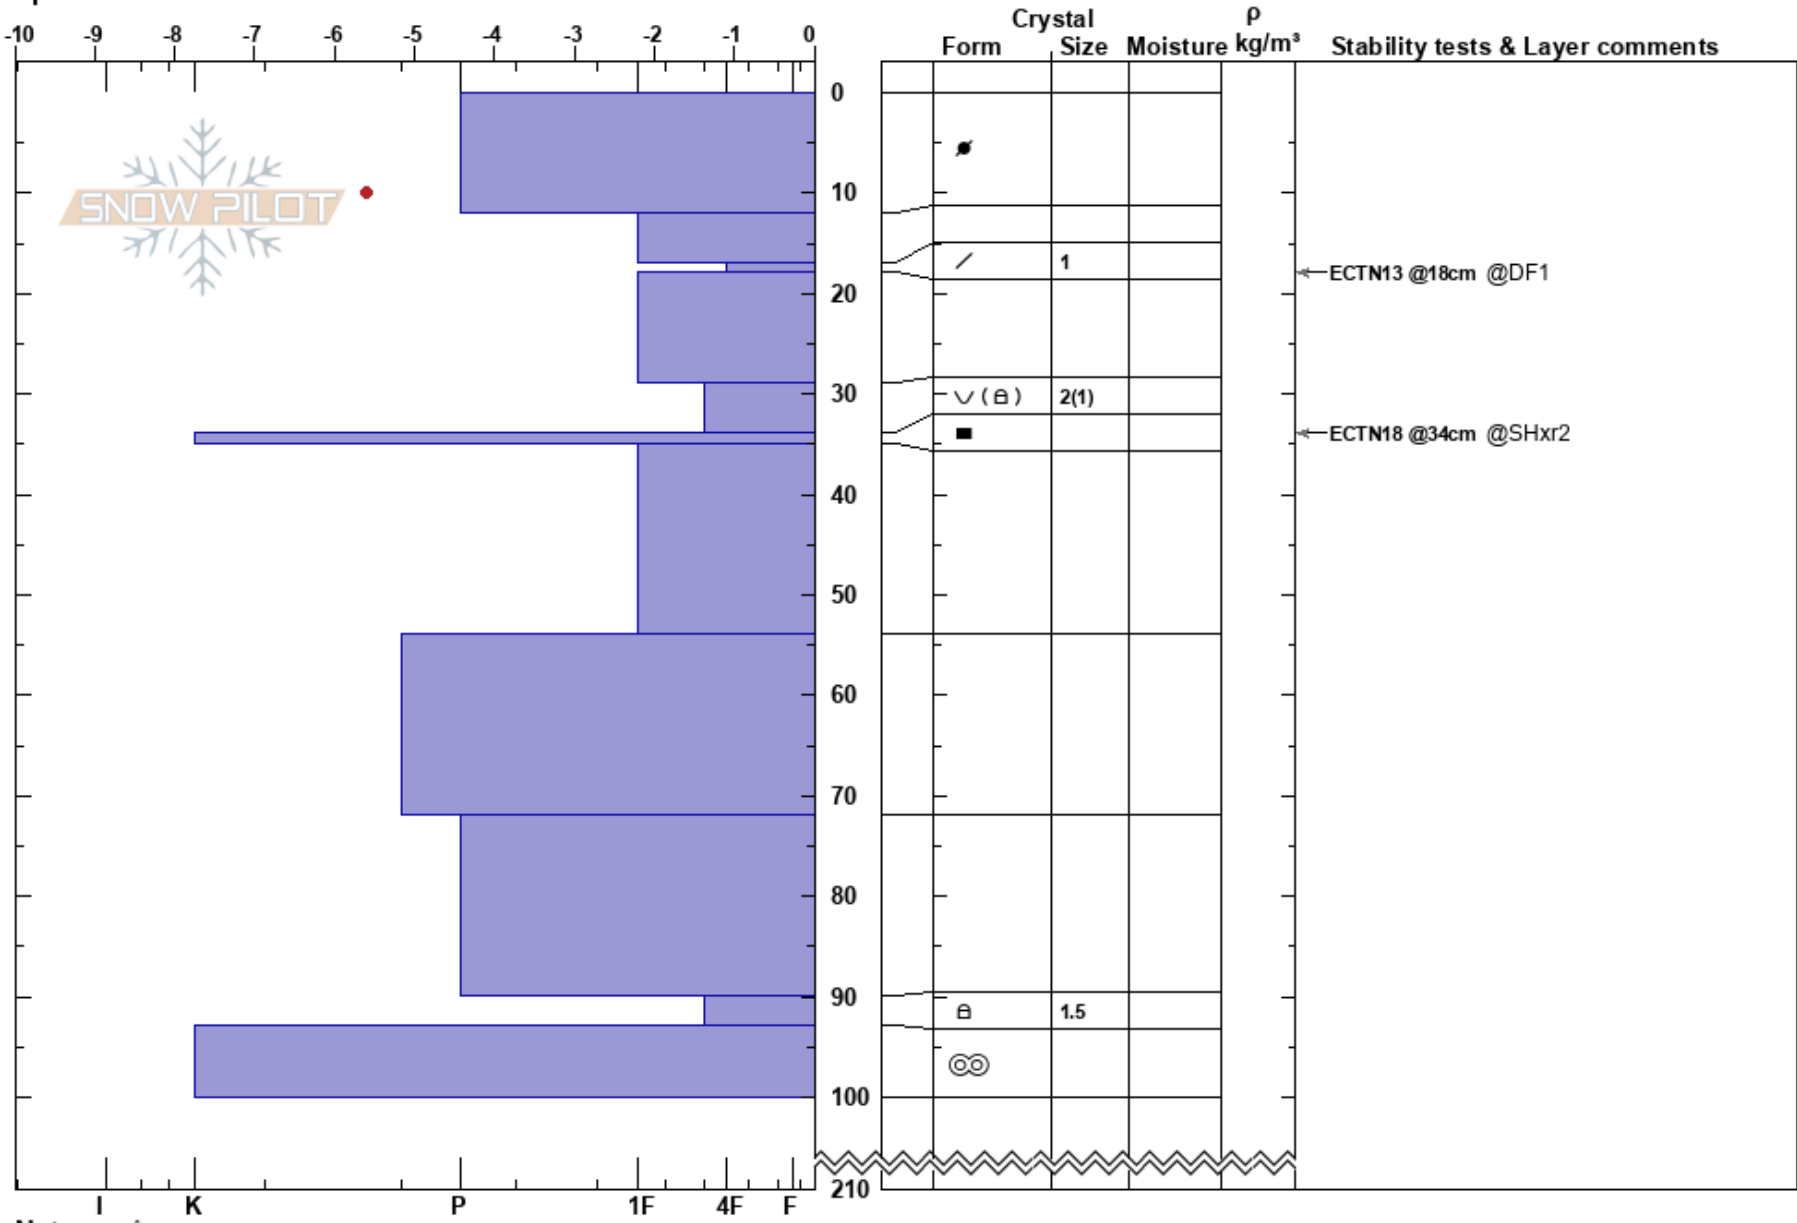

Lilla Borkan TL
 Borkafället
 Sweden
 Elevation: 860 m
 Aspect: E
 Specifics:

Stefan Lundin
 12/02/2025 - 11:00
 Co-ord: 65.21619N, 15.47577E
 Slope Angle: 35°
 Wind Loading: no

Stability:
 Air Temperature: -4.7°C PF:10
 Sky Cover: BKN
 Precipitation: NO
 Wind: N Light Breeze

Layer Notes:

Notes: Skålformad lite större läformation just ovan de sista björkarna.