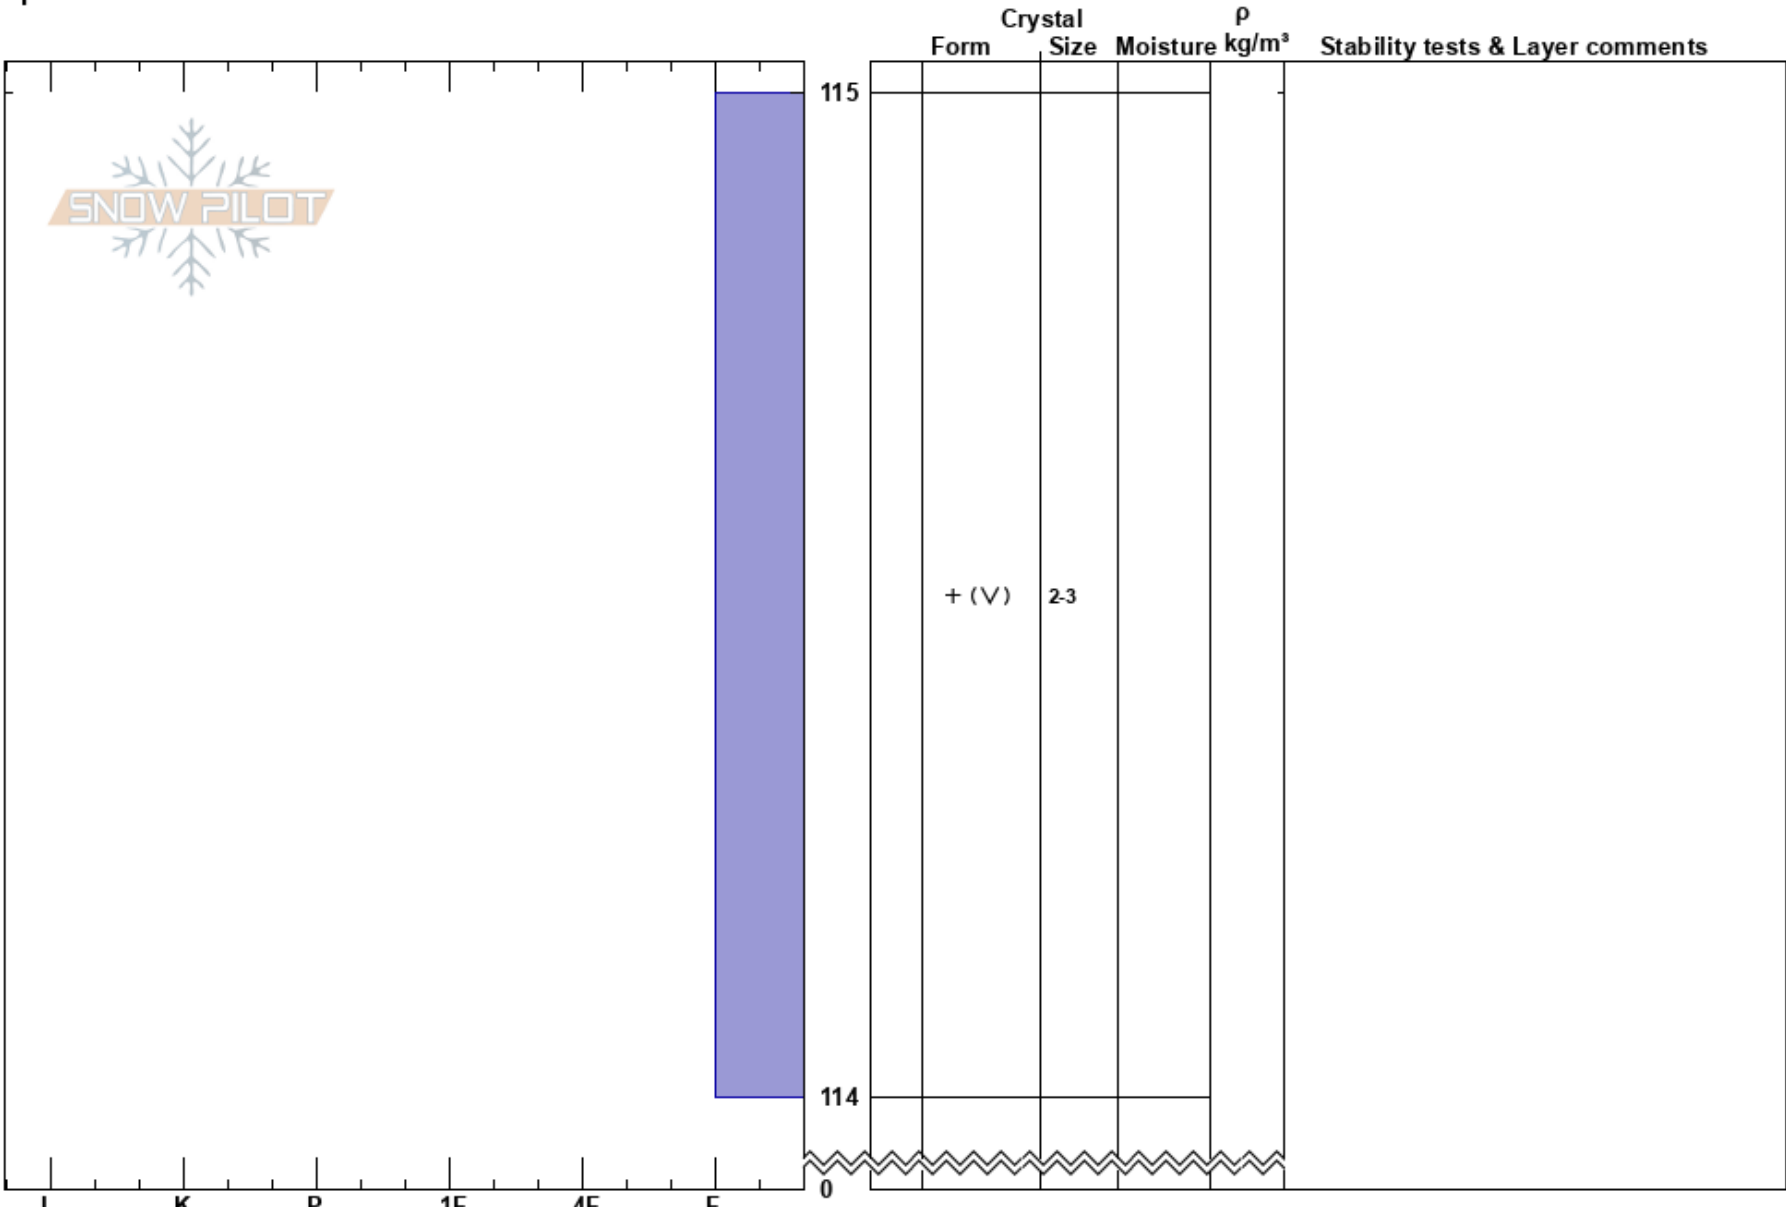

Skrömtberget ovanför K  
Hemavan  
Sweden  
Elevation: 818 m  
Aspect: W  
Specifics:

Sam Hedman  
20/02/2018 - 10:15  
Co-ord:  
Slope Angle: 21°  
Wind Loading: no

Stability:  
Air Temperature: -11.1°C PF:5  
Sky Cover: BKN  
Precipitation: NO  
Wind: SE Calm

HS:115 Layer Notes:

Notes: Höga moln, stilla och klarblå himmel västerut.