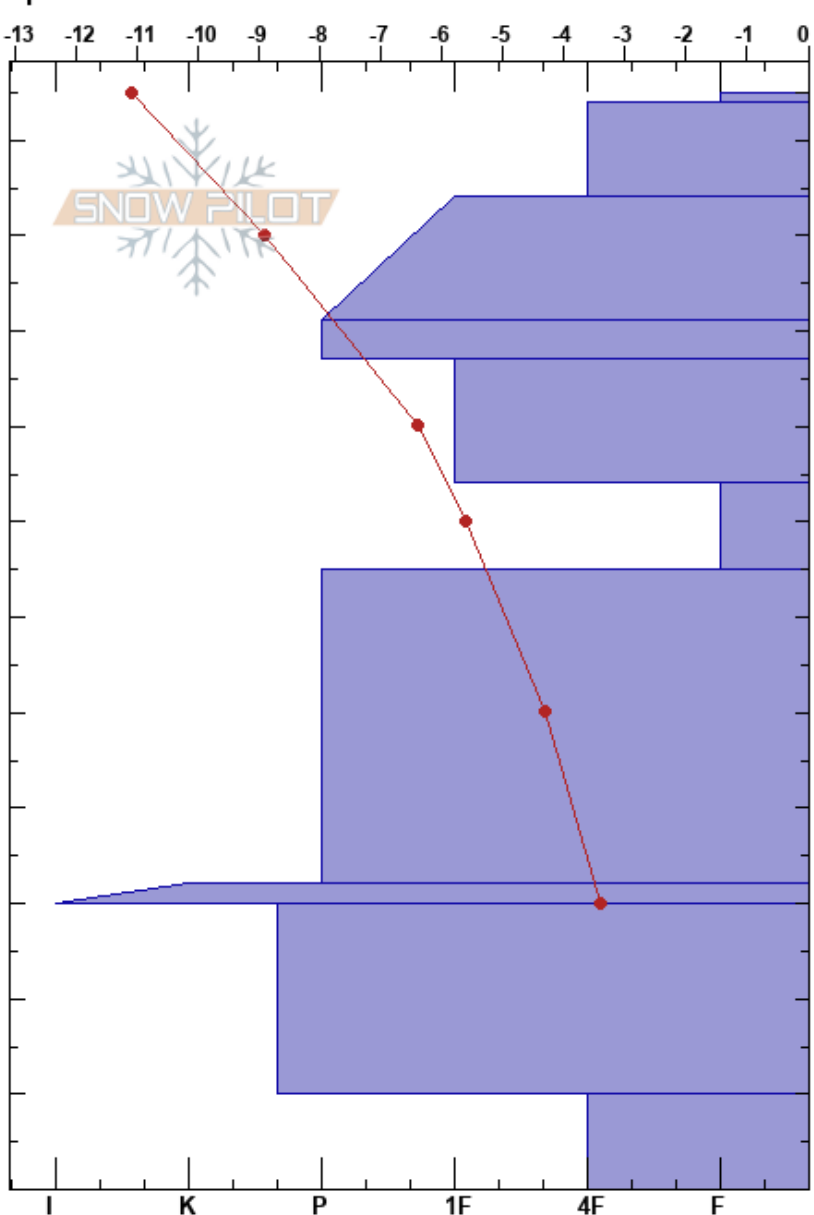

Skrömmtberget ovanför K
 Hemavan
 Sweden
Elevation: 818 m
Aspect: W
Specifics:

Sam Hedman
 20/02/2018 - 10:15
Co-ord:
Slope Angle: 21°
Wind Loading: no

Stability: HS:115
Air Temperature: -11.1°C **PF:**5 74-65cm:Problematic layer
Sky Cover: BKN
Precipitation: NO
Wind: SE Calm

Height (cm)	Crystal		Moisture	ρ kg/m ³	Stability tests & Layer comments
	Form	Size			
115	+ (V)	2-3			
110	⊖	0.5-1			
100	● (□)	1			← ECTN9 @104cm
90	●	0.5			
80	●	1			
70	□	2-3			← ECTP15 @74cm
60					
50	.	0.3-1			
40					
30	⊙				
20	⊖	0.5-1			
10	^				
0					

Notes: Höga moln, stilla och klarblå himmel västerut.