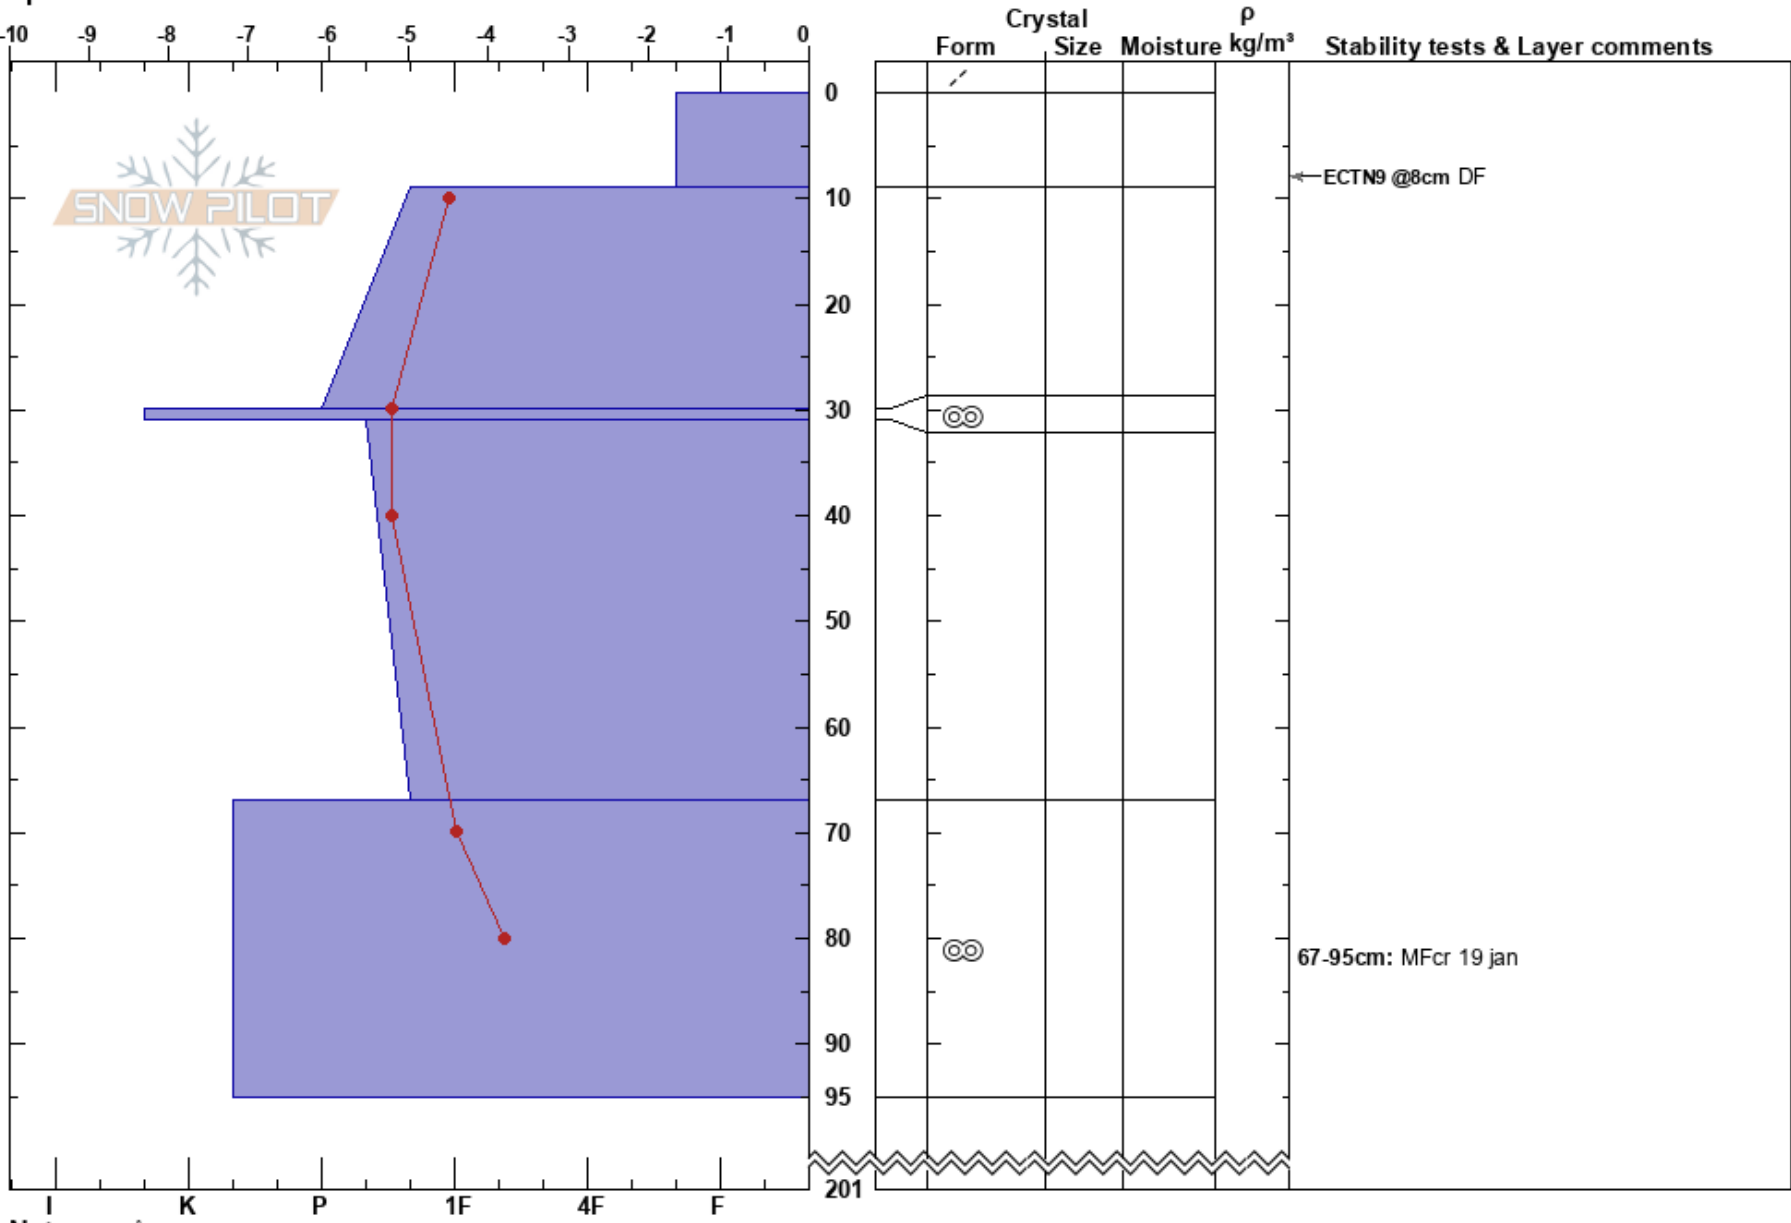

Govretjähke
 Västra Vindelfjällen
 Sweden
Elevation: 1210 m
Aspect: 350°
Specifics:

Johan af Ekenstam
 11/02/2025 - 11:20
Co-ord: 33W 511101E 7301822N
Slope Angle: 28°
Wind Loading:

Stability: HS:201
Air Temperature: -3.3°C **PF:**9 67-95cm: MFcr 19 jan
Sky Cover: OVC
Precipitation: S1
Wind: NW Moderate

Notes: Skrådreavad sluttning representativ för NV-NO.