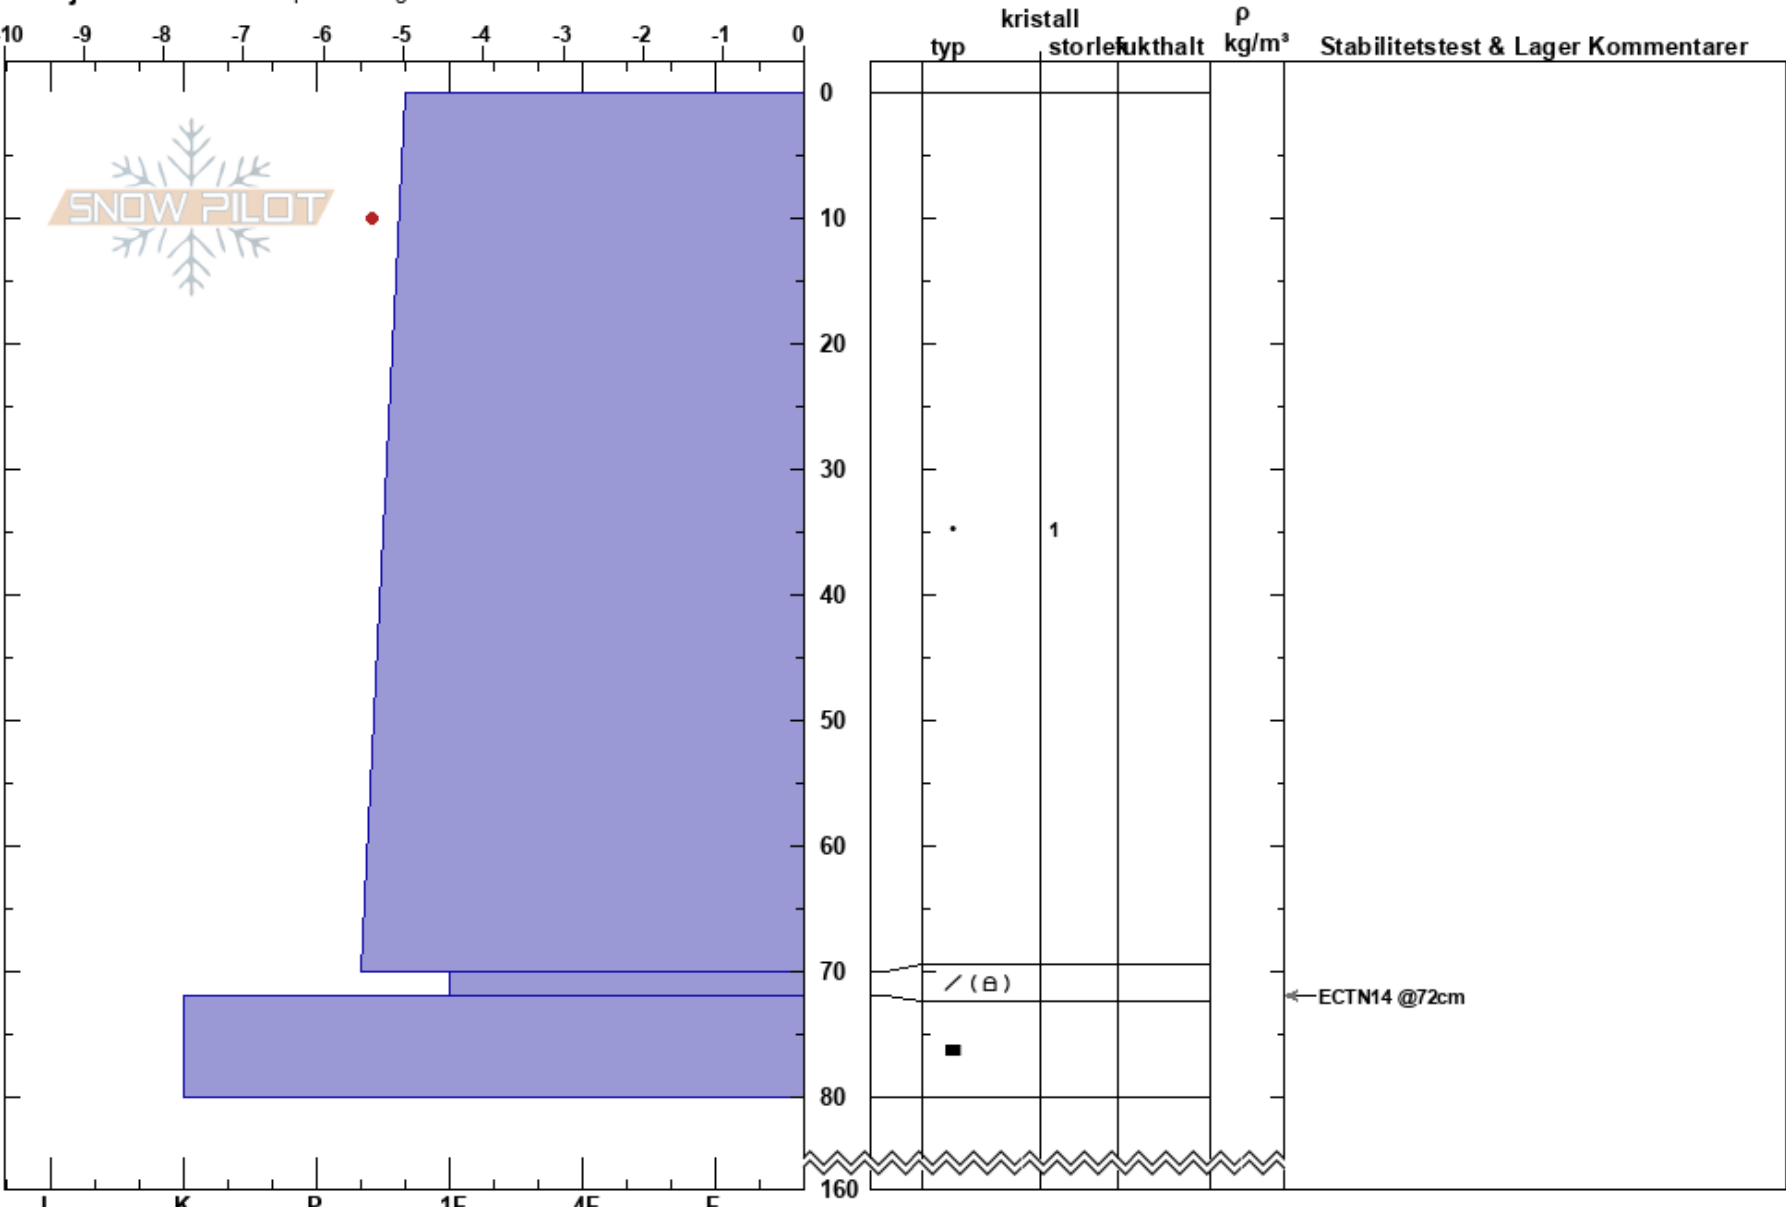

Borgafjäll
Norra Borgafjällen
Sweden
Höjd: 1108 m
Väderstreck: SE

Nils Åslund
11/02/2025 - 11:00
Koordinat: 64.87763N, 15.11135E
Lutning: 31°
Snödräv:

Instabilitet:
Lufttemperatur: -0.8°C
Molnighet: CLR
Nederbörd: NO
Vind: Calm

HS:160
PF:5
PS:2
70-72cm:mestorosväckandelagret

Stabilitetstest & Lager Kommentarer

Noteringar (beskrivning av terräng): Utiöpare från högre fjäll med indrevad snö