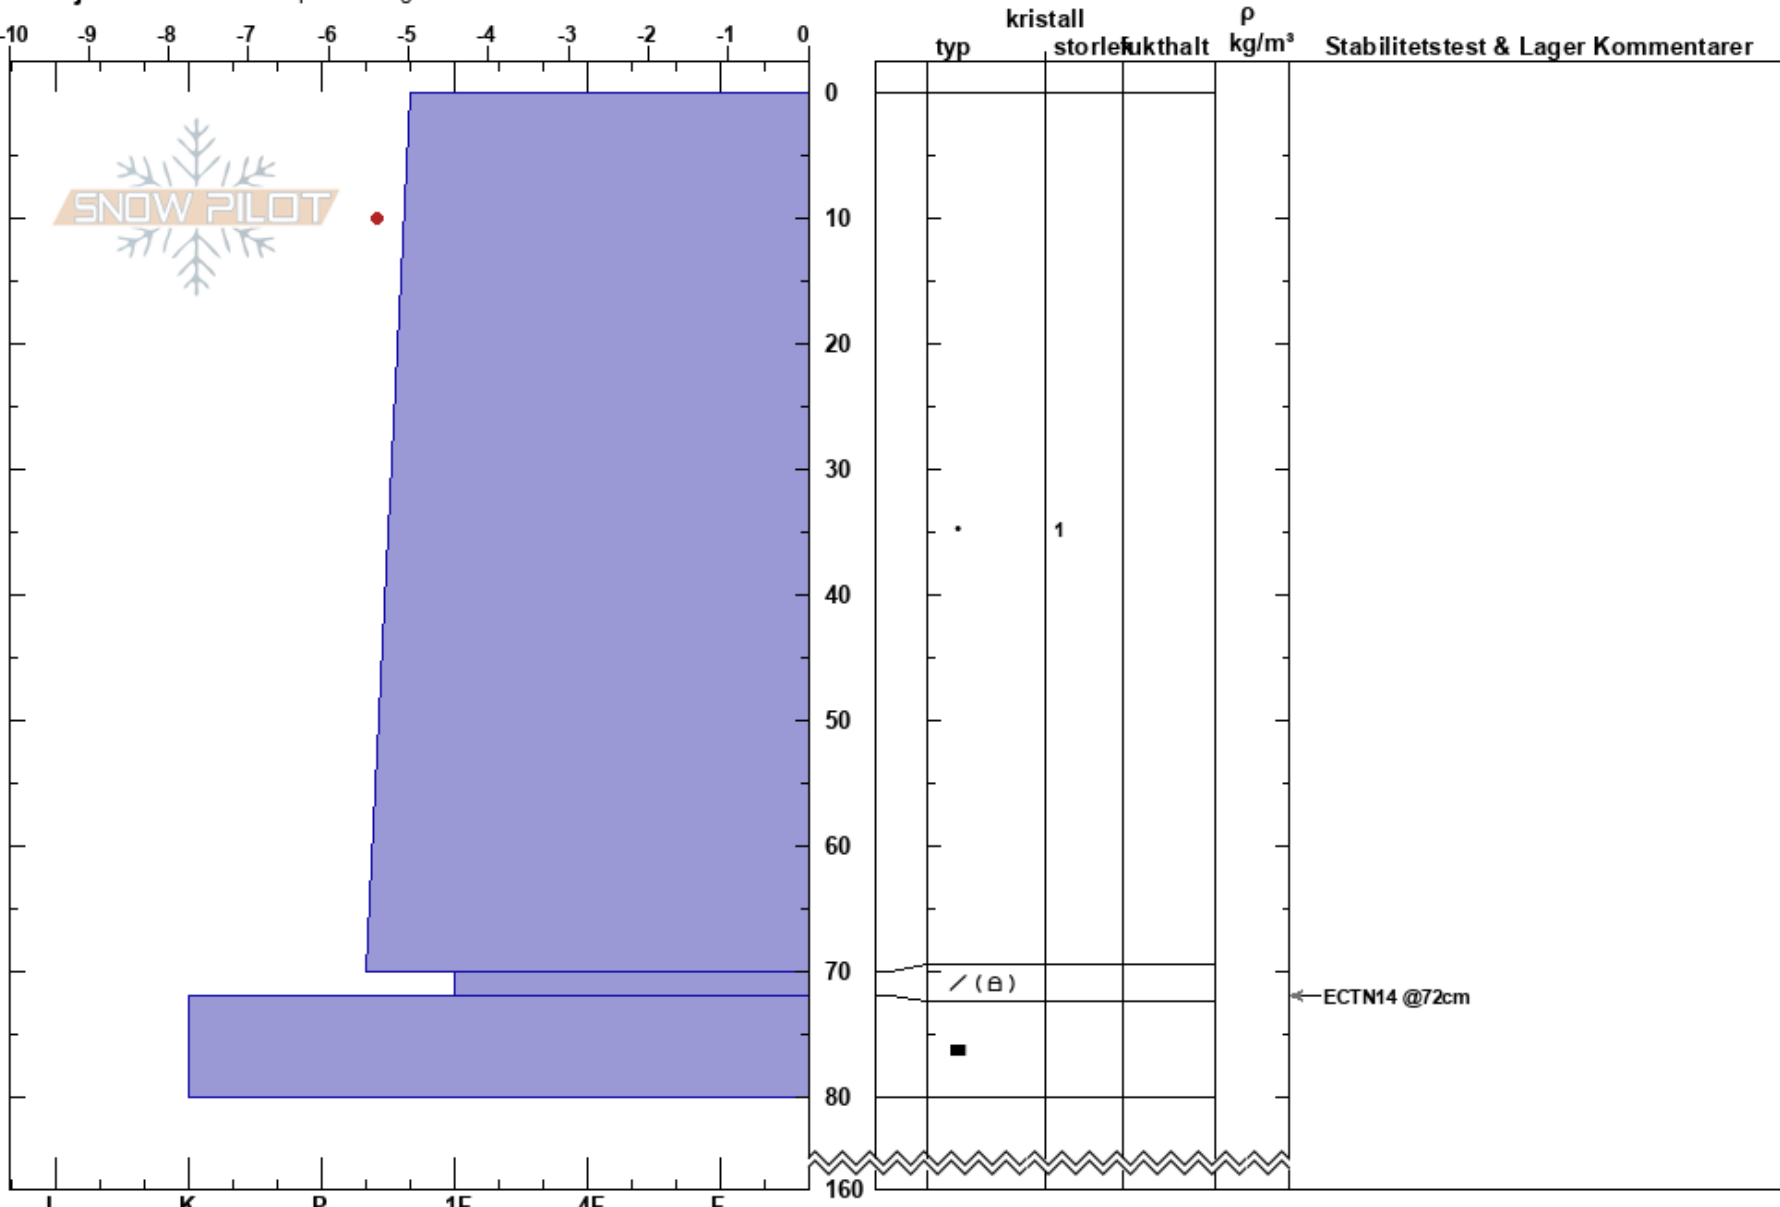

Borgafjäll  
Norra Borgafjällen  
Sweden  
Höjd: 1108 m  
Väderstreck: SE

Nils Åslund  
11/02/2025 - 11:00  
Koordinat: 64.87763N, 15.11135E  
Lutning: 31°  
Snödrav:

Instabilitet:  
Lufttemperatur: -0.8°C  
Molnighet: CLR  
Nederbörd: NO  
Vind: Calm

HS:160  
PF:5  
PS:2  
70-72cm: mestorosväckandelagret

Detaljerna: Vi åkte skoter på slutningen

Noteringar (beskrivning av terräng): Utiöpare från högre fjäll med indrevad snö