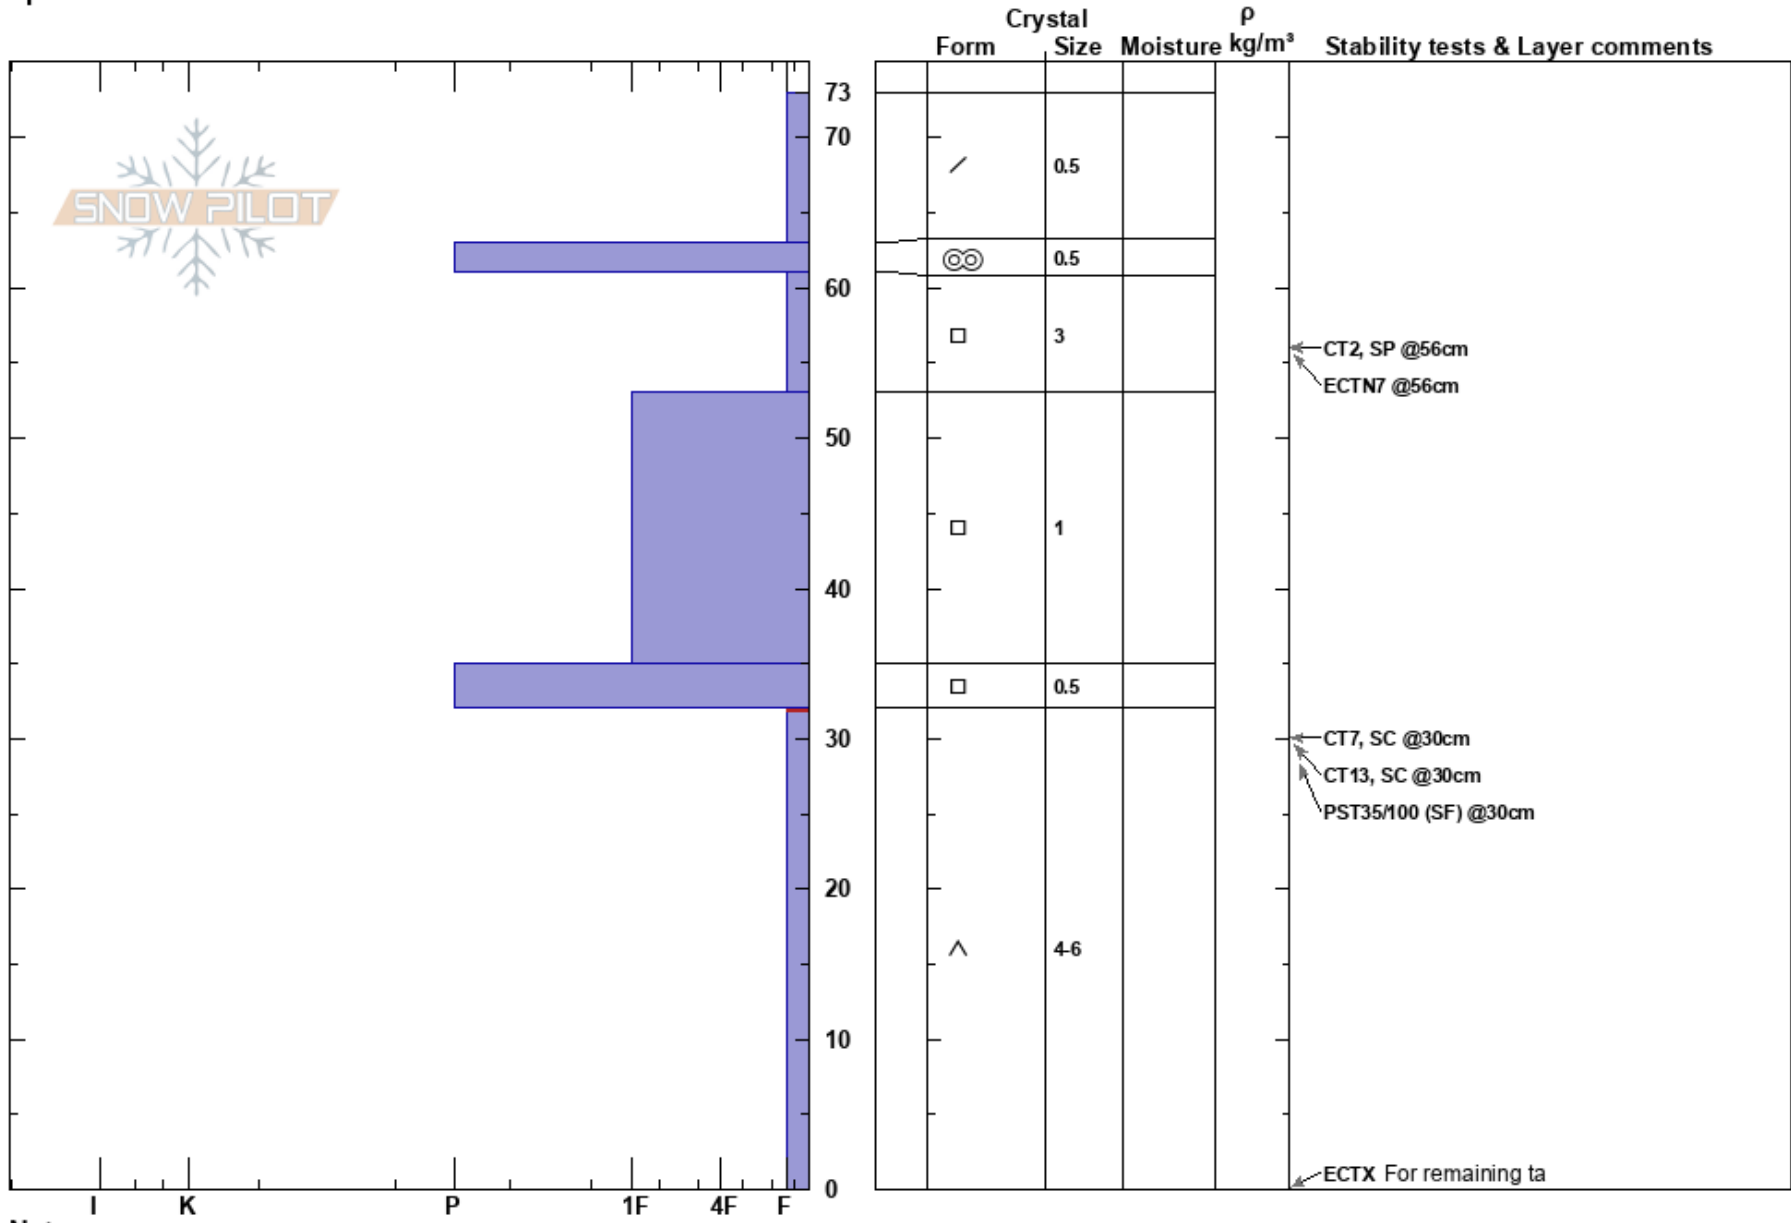

SE Bench of Brumley  
 Sawatch  
 CO  
**Elevation:** 3695 m  
**Aspect:** 135°  
**Specifics:**

Michael Abel  
 02/10/2025 - 12:30pm  
**Co-ord:** 13S 365190W 4327595N  
**Slope Angle:** 15°  
**Wind Loading:** previous

**Stability:**  
**Air Temperature:** -7°C  
**Sky Cover:** OVC  
**Precipitation:** S-1  
**Wind:** SW Moderate

**HS:** 73  
 32-0cm: Problematic layer

**Notes:** NTL SE Aspect