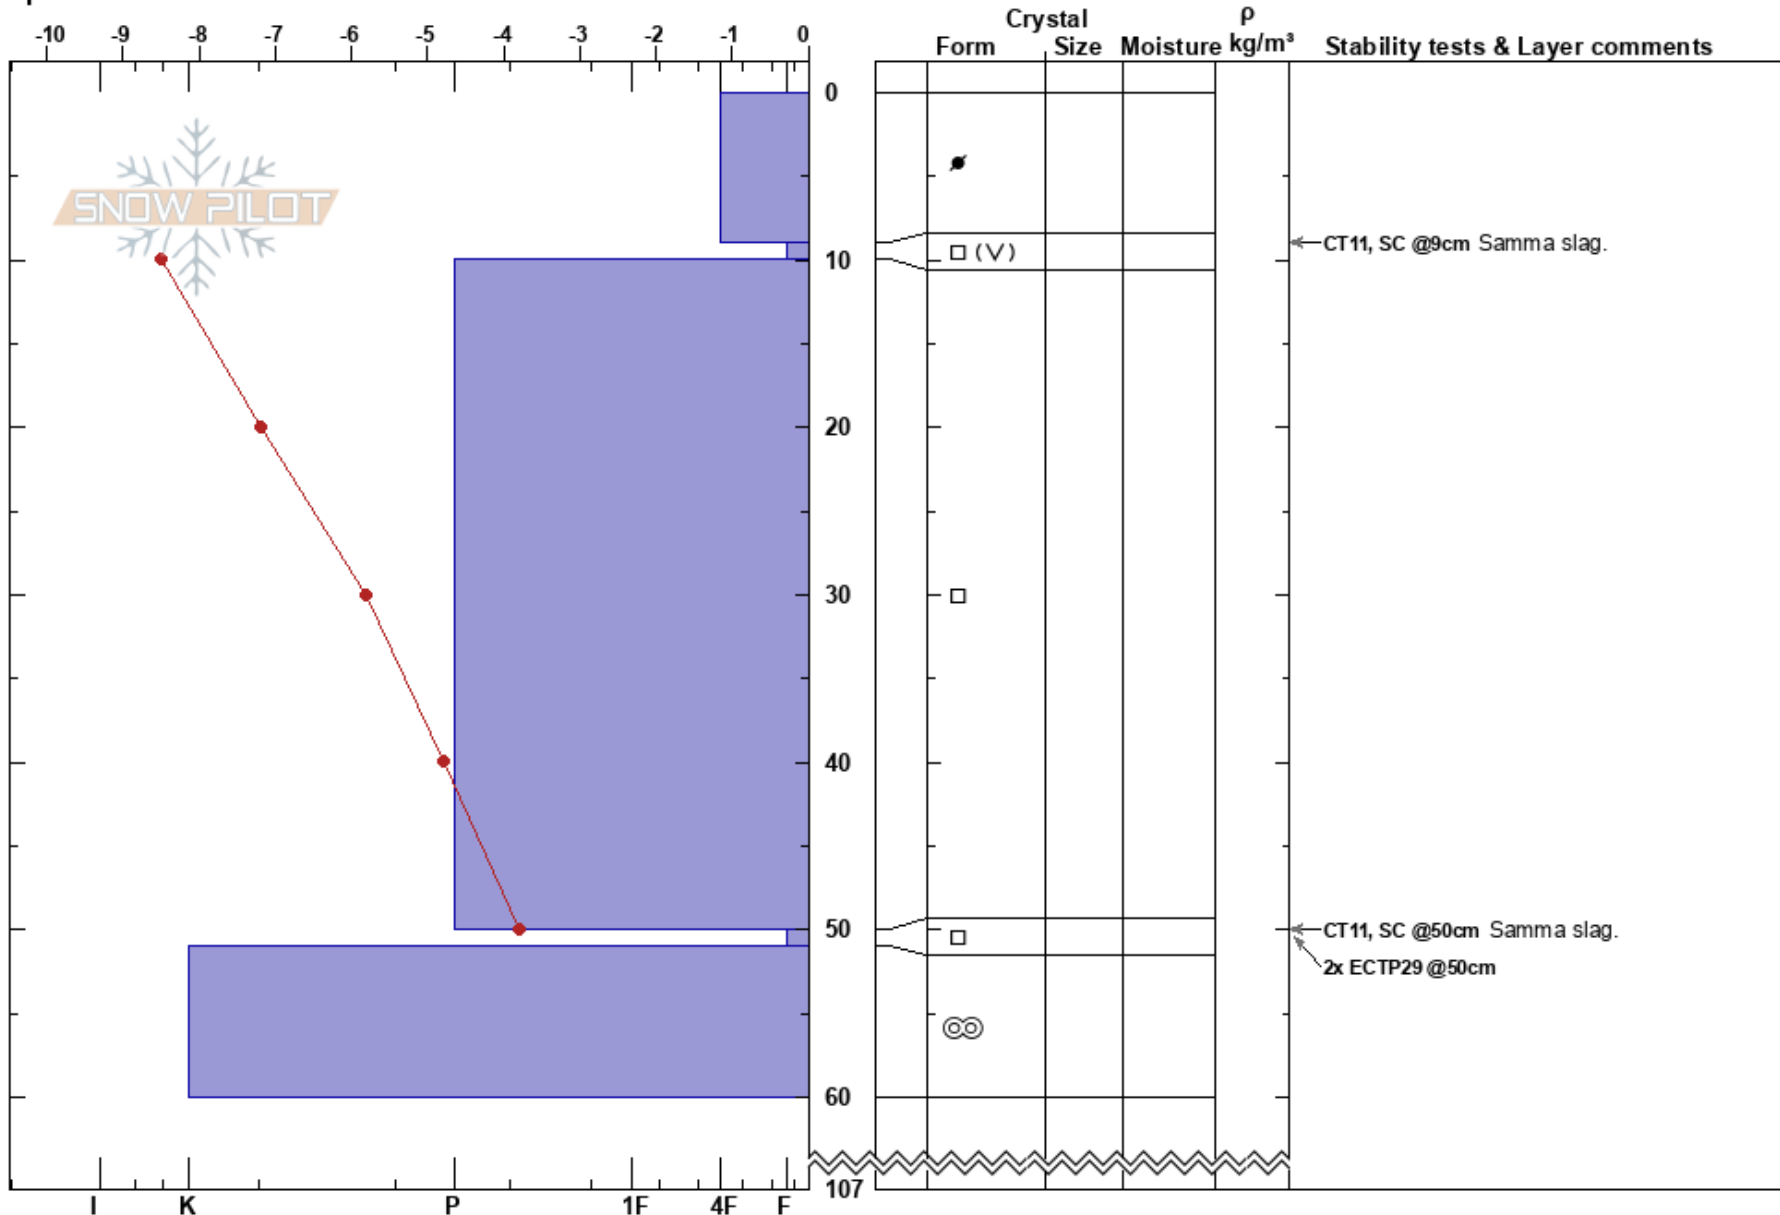

Södra Gröndörrestöten  
 Funäsfjällen  
 Sweden  
**Elevation:** 970 m  
**Aspect:** SE  
**Specifics:**

Jaden Lanham Devine  
 09/02/2025 - 09:40  
**Co-ord:** 33V 379948E 6971807N  
**Slope Angle:** 25°  
**Wind Loading:** previous

**Stability:** HS:107  
**Air Temperature:** -5.2°C **PF:**8  
**Sky Cover:** CLR  
**Precipitation:** NO  
**Wind:** W Light Breeze

**Layer Notes:**

Notes: