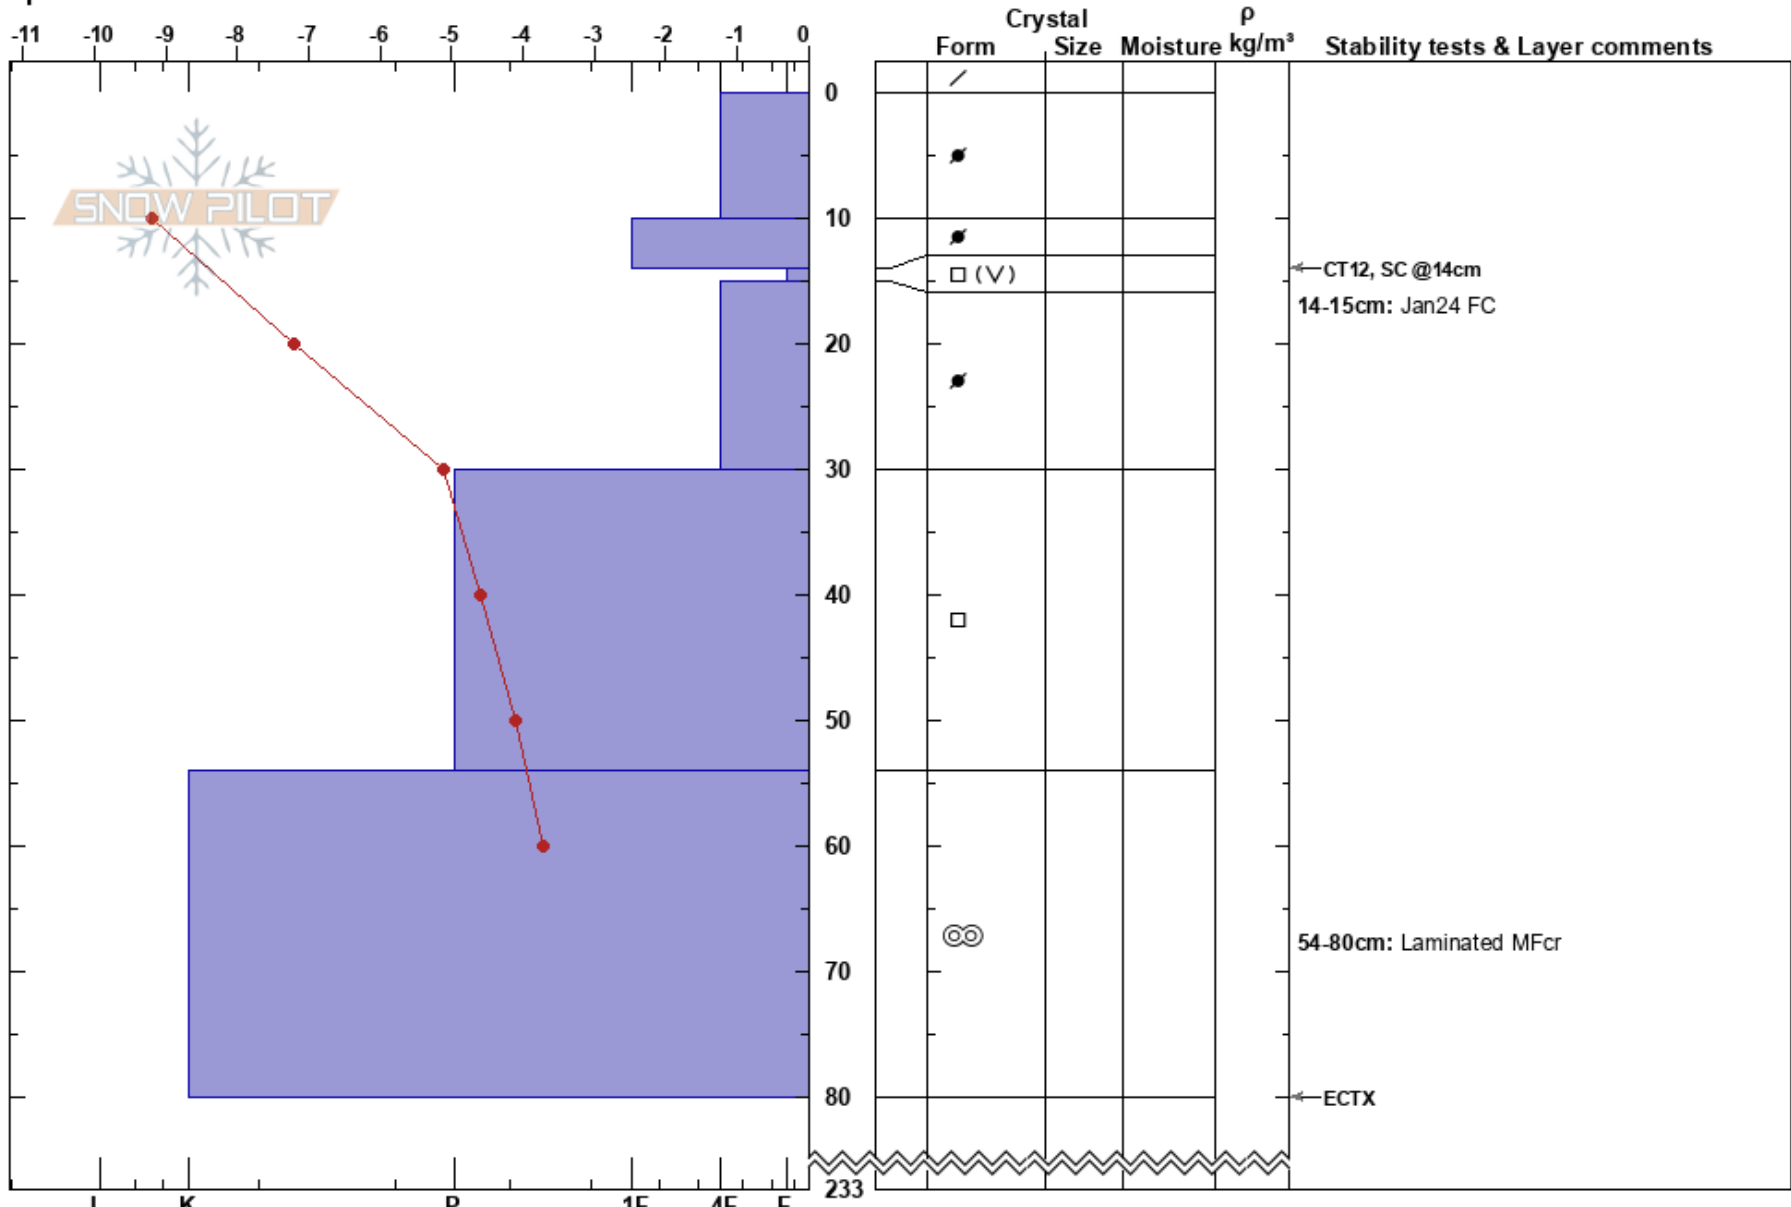

Norra Gröndörssstöten
 Funäsfjällen
 Sweden
 Elevation: 995 m
 Aspect: E
 Specifics:

Jaden Lanham Devine
 09/02/2025 - 08:45
 Co-ord: 33V 380276E 6972921N
 Slope Angle: 21°
 Wind Loading: previous

Stability: **HS:233**
 Air Temperature: -7.1°C PF:15
 Sky Cover: CLR
 Precipitation: NO
 Wind: W Light Breeze
 Layer Notes:
 14-15cm: Jan24 FC
 54-80cm: Laminated MFcr

Notes: Ingen tydligt täcken av MFcr på ytan från fredag uppvärmning.