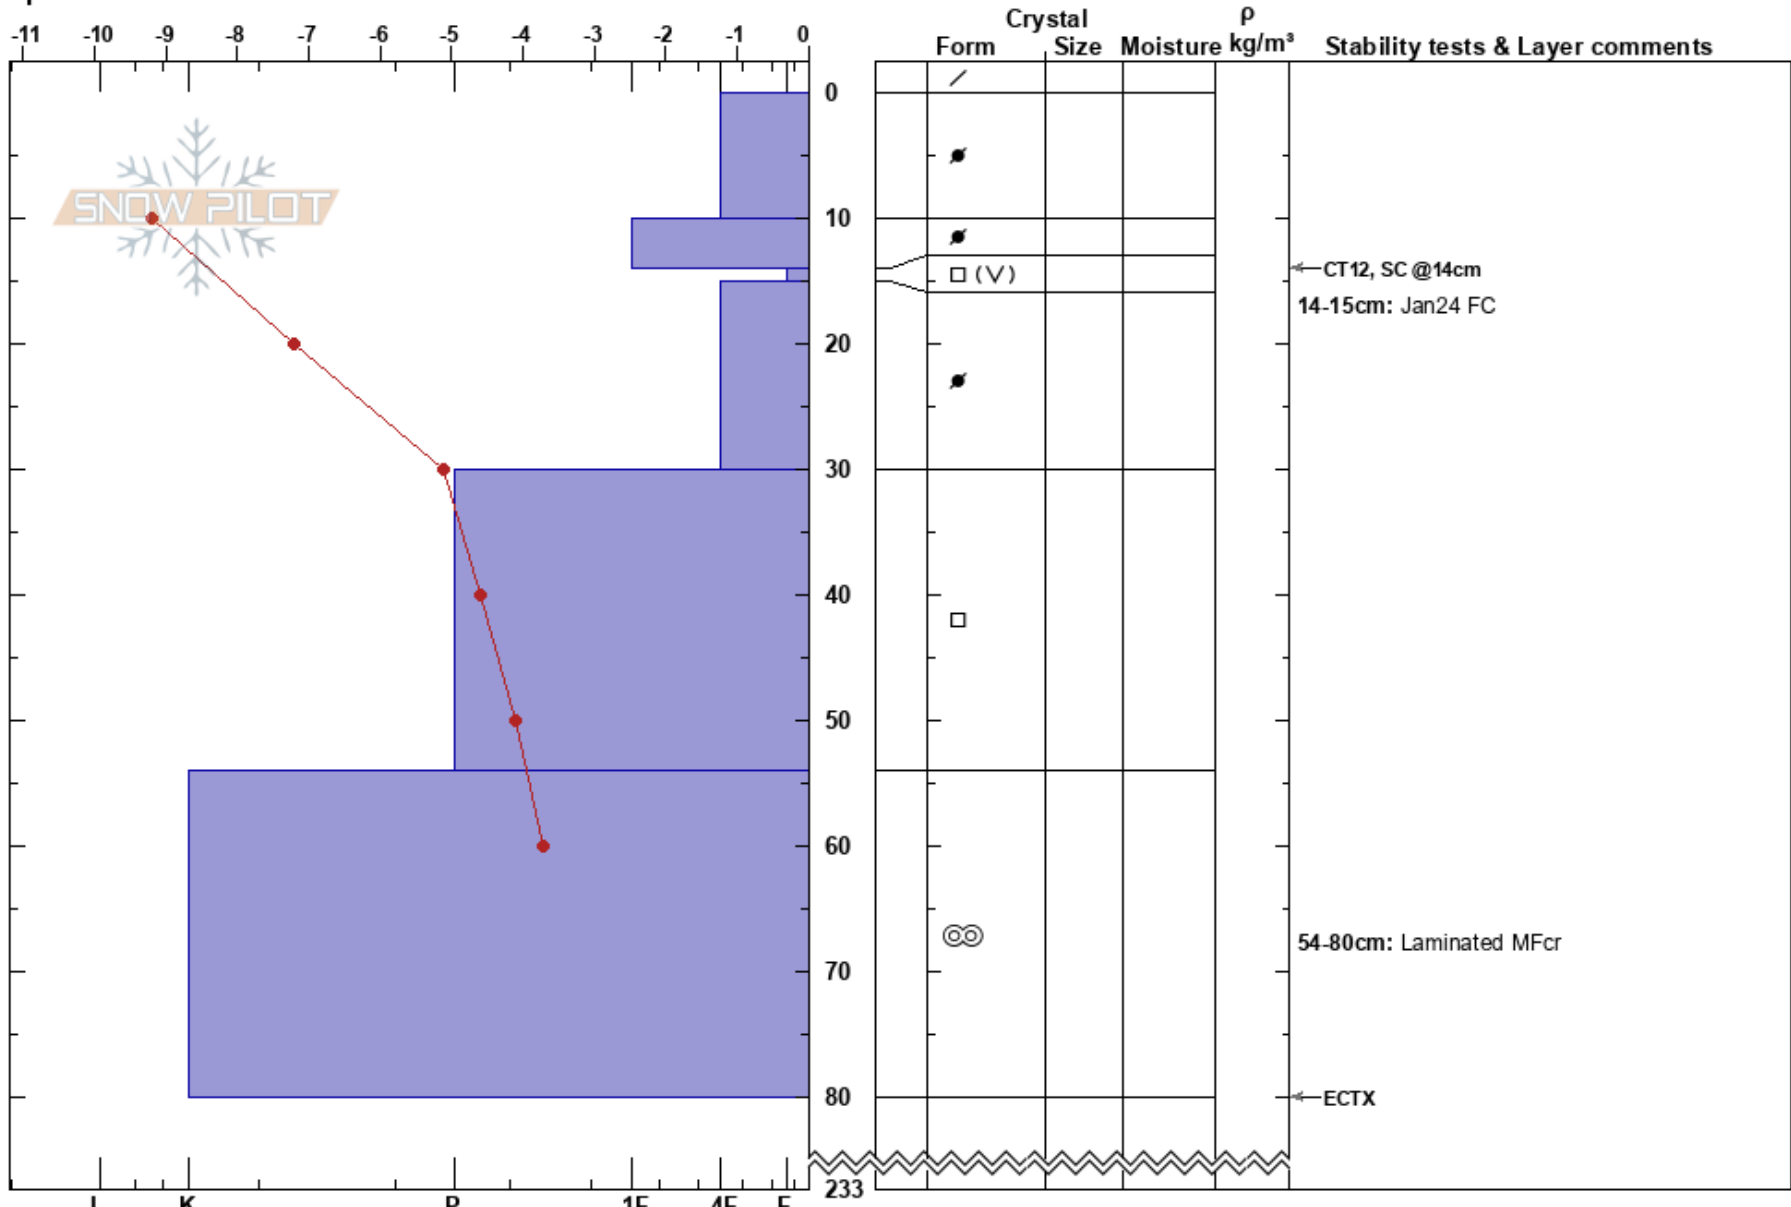

Norra Gröndörssstöten
 Funäsfjällen
 Sweden
Elevation: 995 m
Aspect: E
Specifics:

Jaden Lanham Devine
 09/02/2025 - 08:45
Co-ord: 33V 380276E 6972921N
Slope Angle: 21°
Wind Loading: previous

Stability:
Air Temperature: -7.1°C
Sky Cover: CLR
Precipitation: NO
Wind: W Light Breeze

HS:233
PF:15
 14-15cm: Jan24 FC
 54-80cm: Laminated MFcr

Notes: Ingen tydligt täcken av MFcr på ytan från fredag uppvärmning.