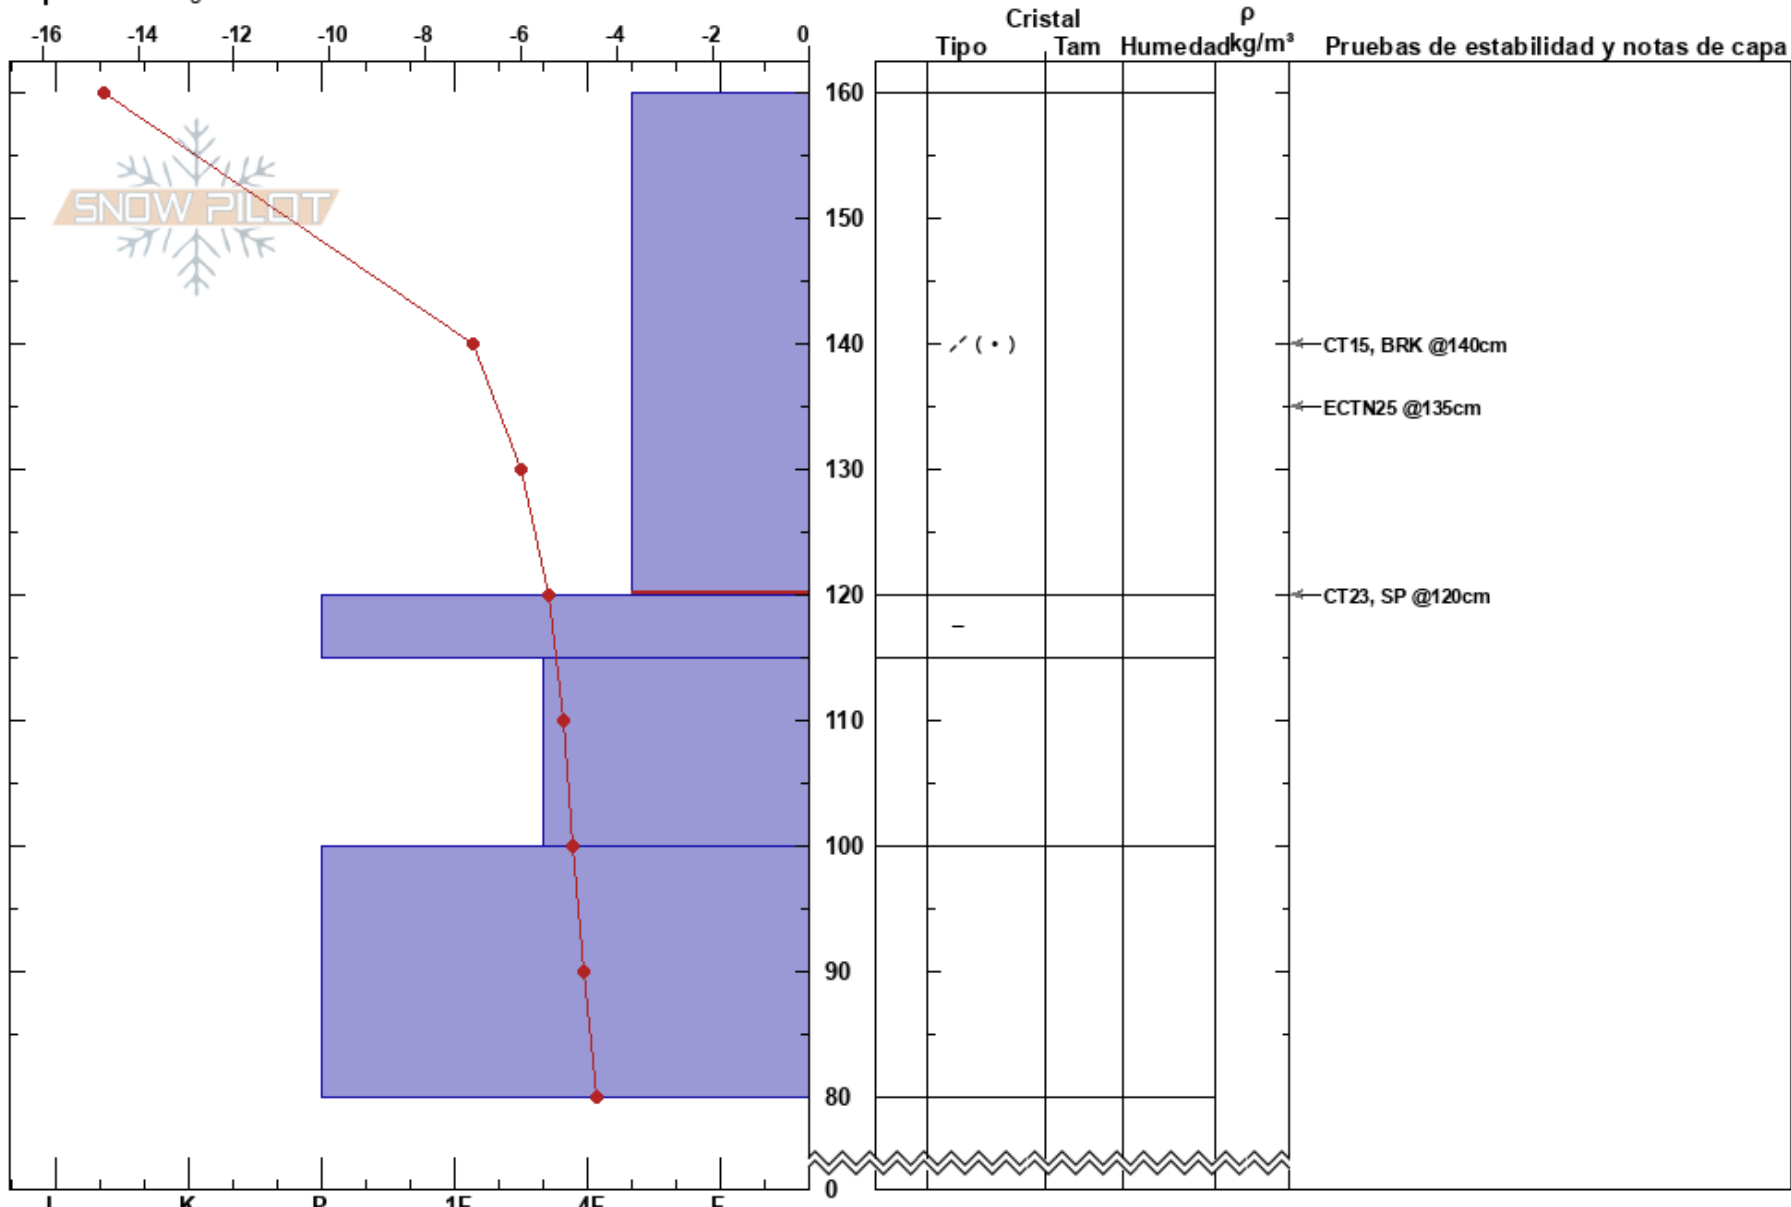

Collado de Daliu

Javi Peral

Estabilidad: Media

HS:160

Notas del capas:

Pirineos

08/02/2025 - 11:15

Temp. del aire: -9.1°C

160-120cm:Problematic layer

Spain

Coordinada: 42.65955N, 0.55425W

Cielo: CLR

Elevación: 2400 m

Ángulo de inclinación: 36°

Precipitación: S-1

Exposición: 270°

Carga del Viento: si

Viento: W Fuerte

Específicas: Agrietamientc

Notas: