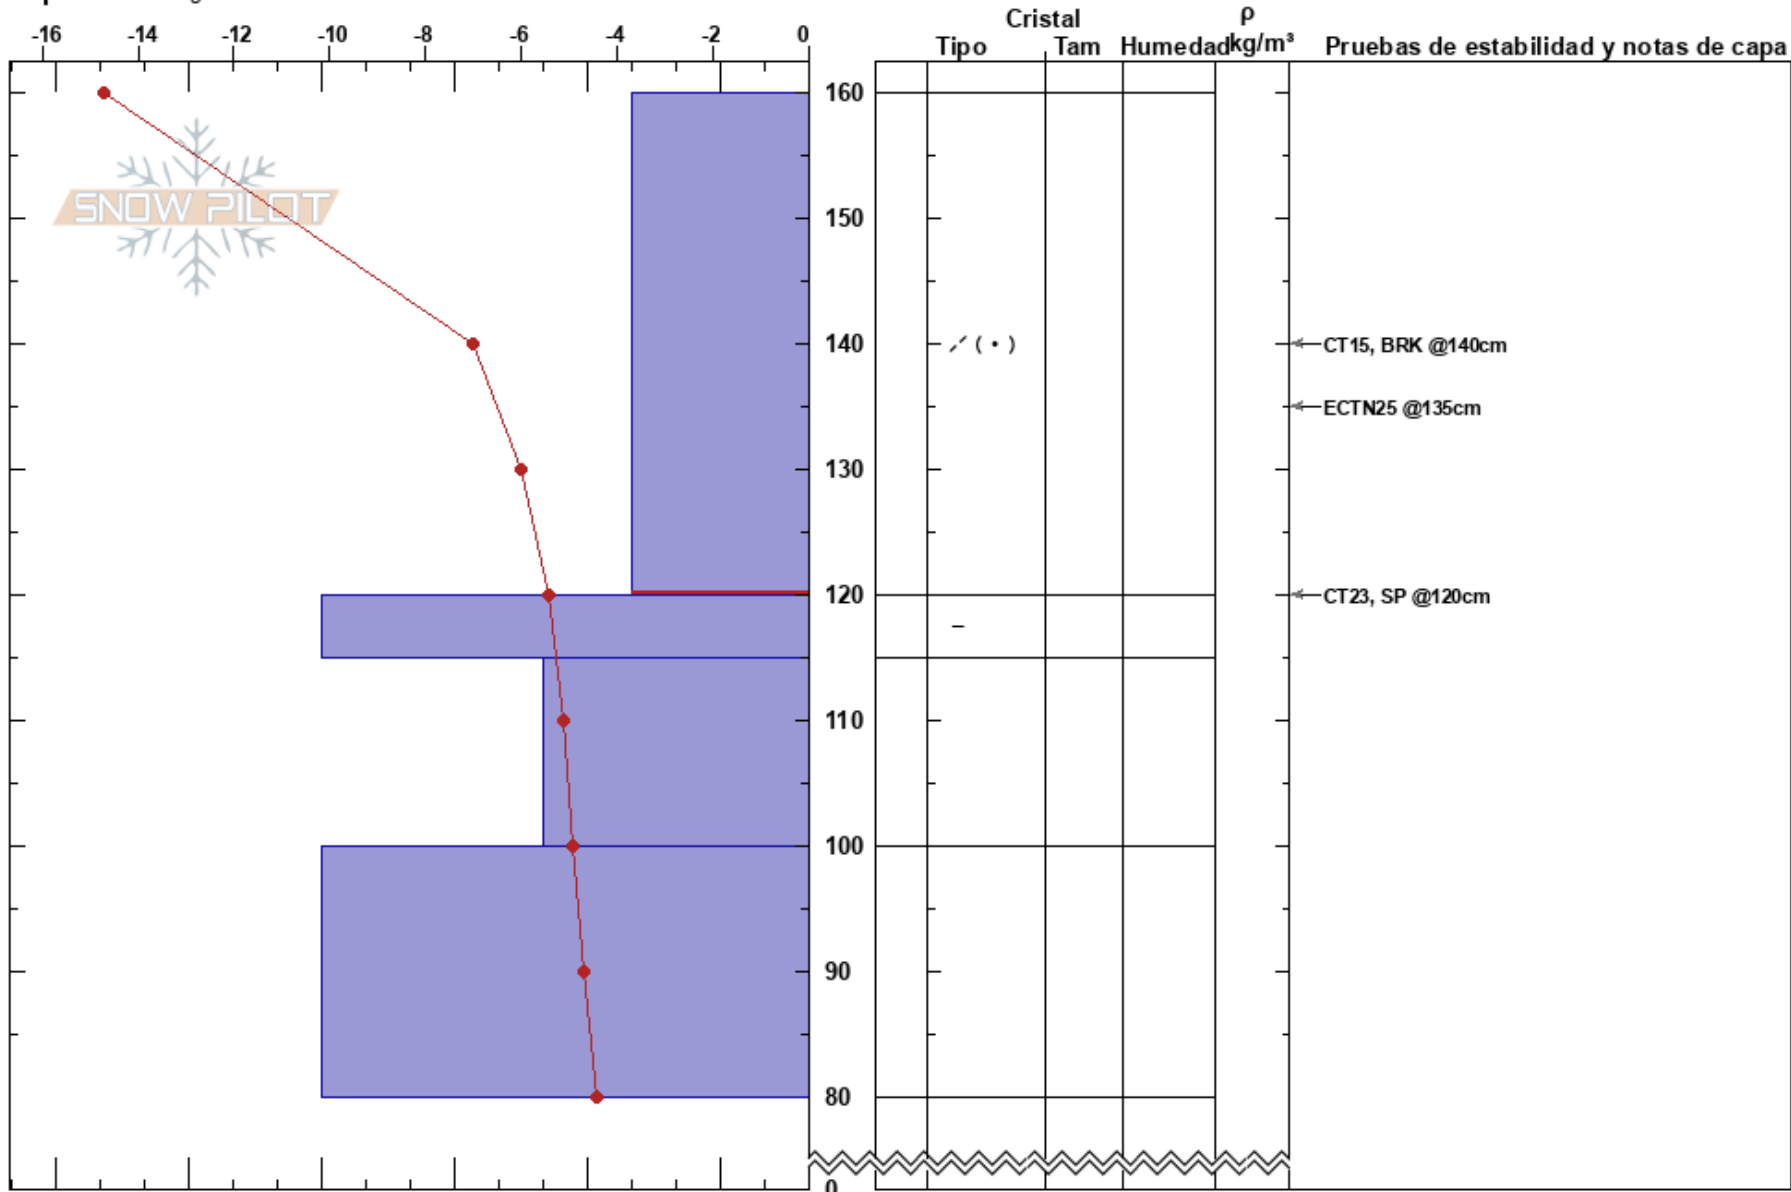

Collado de Daliu

Javi Peral

Estabilidad: Media

HS:160

Notas del capas:

Pirineos

08/02/2025 - 11:15

Temp. del aire: -9.1°C

160-120cm:Problematic layer

Spain

Coordinada: 42.65955N, 0.55425W

Cielo: CLR

Elevación: 2400 m

Ángulo de inclinación: 36°

Precipitación: S-1

Exposición: 270°

Carga del Viento: si

Viento: W Fuerte

Específicas: Agrietamientc

Notas: